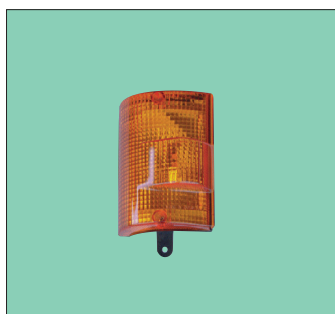

■バックランプ (BACK UP LAMP)

DS-0112

リアフォーク
赤 12V

DS-0113

リアフォーク
白 12V

レンズ設定あり

■パーキングランプ (FLASHER LAMP)

ISUZU

DS-0128/0129

SS,SR,SP 80y~
1-82210-073 / -074
(24V)
(レンズ) DS0720(R)
0721(L)

■パーキングランプ (FLASHER LAMP)

HINO, FUSO

DS-0198/0199

FE400 89y~91y
パーキングランプ
MC134283 (R)
MC134282 (L)
(24V)
(レンズ) DS0779(R)
0780(L)

DS-0170/0171