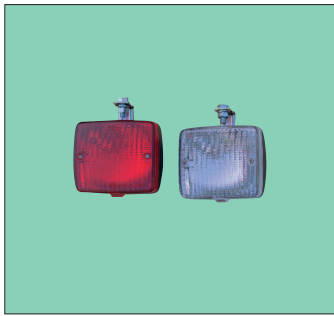

■バックランプ (BACK UP LAMP)

DS-0112

リアフォーク
赤 12V

DS-0113

リアフォーク
白 12V

レンズ設定あり

■パーキングランプ (FLASHER LAMP)

ISUZU

DS-0128/0129

SS,SR,SP 80y~
1-82210-073 / -074
(24V)
(レンズ) DS0720(R)
0721(L)

■パーキングランプ (FLASHER LAMP)

HINO, FUSO

DS-0198/0199

FE400 89y~91y
パーキングランプ
MC134283 (R)
MC134282 (L)
(24V)
(レンズ) DS0779(R)
0780(L)

DS-0170/0171