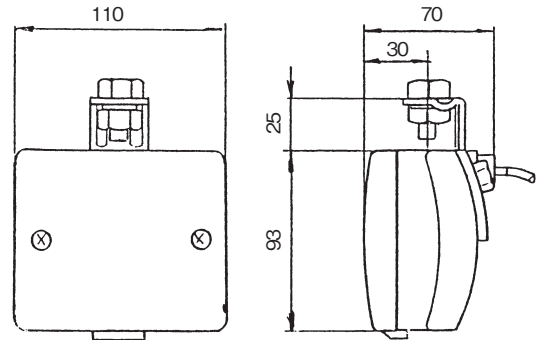

■パーキングランプ (FLASHER LAMP)

ISUZU