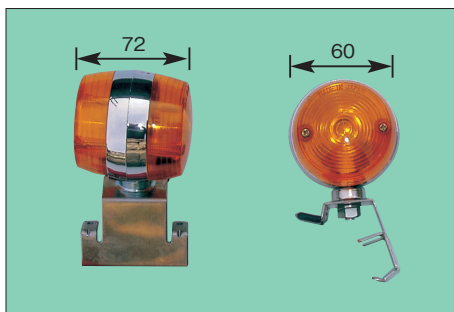

■フェンダーランプ (FENDER LAMP)

DS-0172

TXD
8262-0465 (69~73y) (24V)

DS-0173

TXD
1-82210-002-1 (74y~) (24V)
(レンズ) DS0980後/0981前(凸側)

DS-0180 (赤/橙) (Wコード)

DS-0181 (赤/橙) (Sコード)

DS-0185 (橙/橙) (Wコード)

DS-0186 (橙/橙) (Sコード)

ジュピター
(レンズ) DS0990 (橙)/0991 (赤)/0992 (黄)

DS-0200

日野 62~69y
6031-5574-03 (24V)
(レンズ) DS1000前
1001後

DS-0187

TCM,一般建機他 (12V)

DS-0188

TCM,一般建機他 (24V)

レンズ設定あり

P-8030

クルー用タクシーランプ 12V

P-8031

コンフォート用タクシーランプ 12V

P-8030 クルー用ブラケット

P-8031 コンフォート用ブラケット