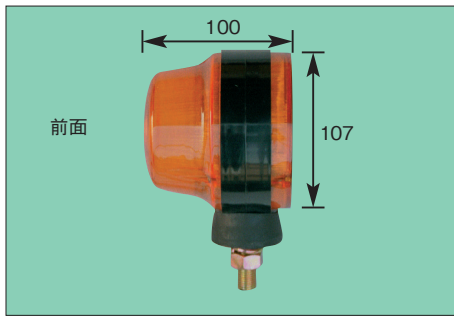

■フェンダーランプ (FENDER LAMP)

DS-0172

TXD
8262-0465 (69~73y) (24V)

DS-0173

TXD
1-82210-002-1 (74y~) (24V)
(レンズ) DS0980後/0981前(凸側)

DS-0180 (赤/橙) (Wコード)

DS-0181 (赤/橙) (Sコード)

DS-0185 (橙/橙) (Wコード)

DS-0186 (橙/橙) (Sコード)

ジュピター
(レンズ) DS0990 (橙)/0991 (赤)/0992 (黄)

DS-0200

日野 62~69y
6031-5574-03 (24V)
(レンズ) DS1000前
1001後

DS-0187

TCM,一般建機他 (12V)

DS-0188

TCM,一般建機他 (24V)

レンズ設定あり

P-8030

クルー用タクシーランプ 12V

P-8031

コンフォート用タクシーランプ 12V

P-8030 クルー用ブラケット

P-8031 コンフォート用ブラケット