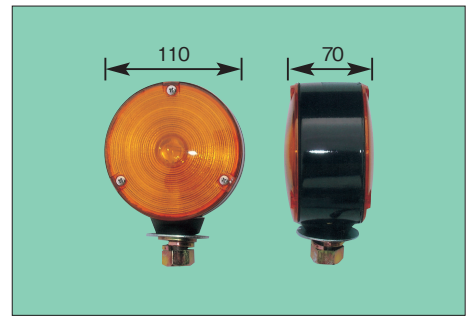

■フェンダーランプ (FENDER LAMP)

DS-0172

TXD
8262-0465 (69~73y) (24V)

DS-0173

TXD
1-82210-002-1 (74y~) (24V)
(レンズ) DS0980後/0981前(凸側)

DS-0180 (赤/橙) (Wコード)

DS-0181 (赤/橙) (Sコード)

DS-0185 (橙/橙) (Wコード)

DS-0186 (橙/橙) (Sコード)

ジュピター
(レンズ) DS0990 (橙)/0991 (赤)/0992 (黄)

DS-0200

日野 62~69y
6031-5574-03 (24V)
(レンズ) DS1000前
1001後

DS-0187

TCM,一般建機他 (12V)

DS-0188

TCM,一般建機他 (24V)

レンズ設定あり

P-8030

クルー用タクシーランプ 12V

P-8031

コンフォート用タクシーランプ 12V

P-8030 クルー用ブラケット

P-8031 コンフォート用ブラケット