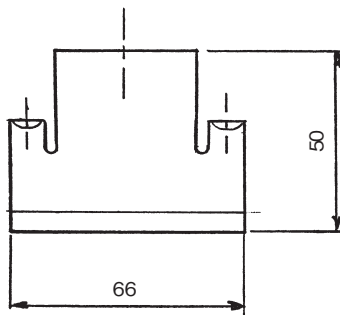

レンズ設定あり

P-8030

クルー用タクシーランプ 12V

P-8031

コンフォート用タクシーランプ 12V

P-8030 クルー用ブラケット

P-8031 コンフォート用ブラケット