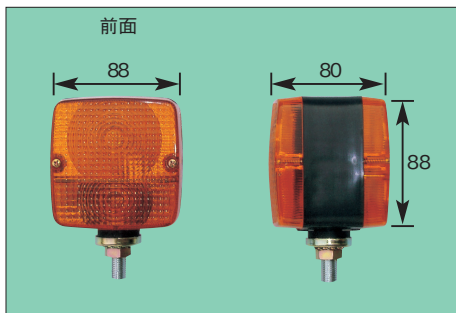

■フェンダーランプ (FENDER LAMP)

DS-0172

TXD
8262-0465 (69~73y) (24V)

DS-0173

TXD
1-82210-002-1 (74y~) (24V)
(レンズ) DS0980後/0981前(凸側)

DS-0180 (赤/橙) (Wコード)

DS-0181 (赤/橙) (Sコード)

DS-0185 (橙/橙) (Wコード)

DS-0186 (橙/橙) (Sコード)

ジュピター
(レンズ) DS0990 (橙)/0991 (赤)/0992 (黄)

DS-0200

日野 62~69y
6031-5574-03 (24V)
(レンズ) DS1000前
1001後

DS-0187

TCM,一般建機他 (12V)

DS-0188

TCM,一般建機他 (24V)

レンズ設定あり

P-8030

クルー用タクシーランプ 12V

P-8031

コンフォート用タクシーランプ 12V

P-8030 クルー用ブラケット

P-8031 コンフォート用ブラケット