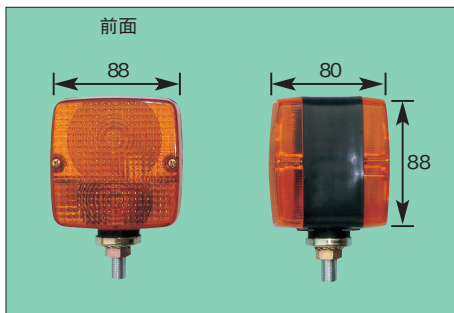

■フェンダーランプ (FENDER LAMP)

DS-0172

TXD
8262-0465 (69~73y) (24V)

DS-0173

TXD
1-82210-002-1 (74y~) (24V)
(レンズ) DS0980後/0981前(凸側)

DS-0180 (赤/橙) (Wコード)

DS-0181 (赤/橙) (Sコード)

DS-0185 (橙/橙) (Wコード)

DS-0186 (橙/橙) (Sコード)

ジュピター
(レンズ) DS0990 (橙)/0991 (赤)/0992 (黄)

DS-0200

日野 62~69y
6031-5574-03 (24V)
(レンズ) DS1000前
1001後

DS-0187

TCM,一般建機他 (12V)

DS-0188

TCM,一般建機他 (24V)

レンズ設定あり

P-8030

クルー用タクシーランプ 12V

P-8031

コンフォート用タクシーランプ 12V

P-8030 クルー用ブラケット

P-8031 コンフォート用ブラケット