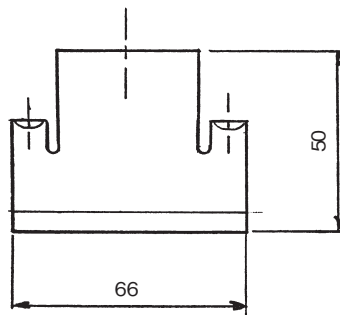

レンズ設定あり

P-8030

クルー用タクシーランプ 12V

P-8031

コンフォート用タクシーランプ 12V

P-8030 クルー用ブラケット

P-8031 コンフォート用ブラケット