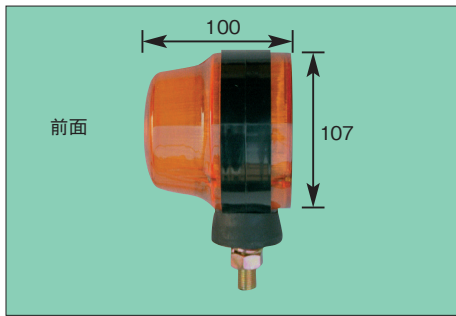

■フェンダーランプ (FENDER LAMP)

DS-0172

TXD
8262-0465 (69~73y) (24V)

DS-0173

TXD
1-82210-002-1 (74y~) (24V)
(レンズ) DS0980後/0981前(凸側)

DS-0180 (赤/橙) (Wコード)

DS-0181 (赤/橙) (Sコード)

DS-0185 (橙/橙) (Wコード)

DS-0186 (橙/橙) (Sコード)

ジュピター
(レンズ) DS0990 (橙)/0991 (赤)/0992 (黄)

DS-0200

日野 62~69y
6031-5574-03 (24V)
(レンズ) DS1000前
1001後

DS-0187

TCM,一般建機他 (12V)

DS-0188

TCM,一般建機他 (24V)

レンズ設定あり

P-8030

クルー用タクシーランプ 12V

P-8031

コンフォート用タクシーランプ 12V

P-8030 クルー用ブラケット

P-8031 コンフォート用ブラケット