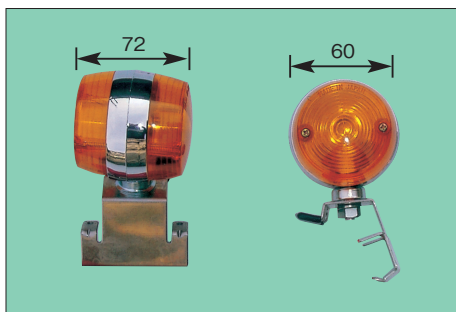

■フェンダーランプ (FENDER LAMP)

DS-0172

TXD
8262-0465 (69~73y) (24V)

DS-0173

TXD
1-82210-002-1 (74y~) (24V)
(レンズ) DS0980後/0981前(凸側)

DS-0180 (赤/橙) (Wコード)

DS-0181 (赤/橙) (Sコード)

DS-0185 (橙/橙) (Wコード)

DS-0186 (橙/橙) (Sコード)

ジュピター
(レンズ) DS0990 (橙)/0991 (赤)/0992 (黄)

DS-0200

日野 62~69y
6031-5574-03 (24V)
(レンズ) DS1000前
1001後

DS-0187

TCM,一般建機他 (12V)

DS-0188

TCM,一般建機他 (24V)

レンズ設定あり

P-8030

クルー用タクシーランプ 12V

P-8031

コンフォート用タクシーランプ 12V

P-8030 クルー用ブラケット

P-8031 コンフォート用ブラケット