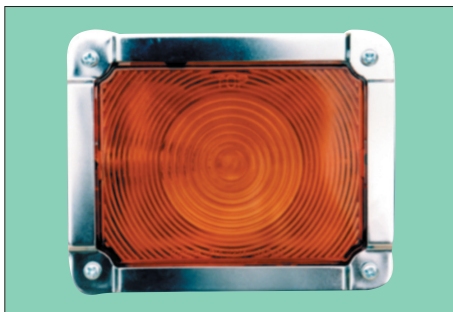

■サイドランプ (SIDE FLASHER LAMP)

DS-0226

TXW 61y~
サイドランプ
8262-0055
(レンズ) DS0903

DS-0271

扶桑 (丸)
中間サイドランプ (24V)
(レンズ) DS0902

DS-0272

扶桑 (角)
サイドランプ (24V)
(レンズ) DS0940

DS-0232

CX810 83y~
中間サイドランプ (新)
1-82220-011-2
(レンズ) DS0905

DS-0999

中間サイドランプ
(レンズ) DS0908

DS-1708

小サイドランプ (黄) 24V
(レンズ) DS-1766

DS-1783

中間バスサイドランプ
レンズ品番DS-6695

P-8400

(レンズクリアーオレンジ球使用)
レンズ品番DS-6694