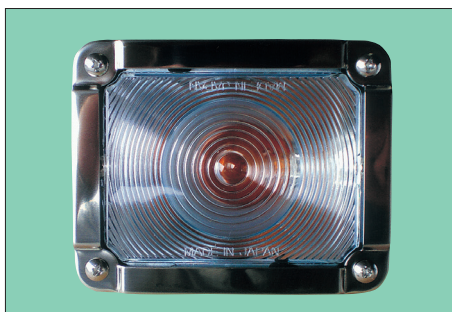

■サイドランプ (SIDE FLASHER LAMP)

DS-0226

TXW 61y~
サイドランプ
8262-0055
(レンズ) DS0903

DS-0271

扶桑 (丸)
中間サイドランプ (24V)
(レンズ) DS0902

DS-0272

扶桑 (角)
サイドランプ (24V)
(レンズ) DS0940

DS-0232

CX810 83y~
中間サイドランプ (新)
1-82220-011-2
(レンズ) DS0905

DS-0999

中間サイドランプ
(レンズ) DS0908

DS-1708

小サイドランプ (黄) 24V
(レンズ) DS-1766

DS-1783

中間バスサイドランプ
レンズ品番DS-6695

P-8400

(レンズクリアーオレンジ球使用)
レンズ品番DS-6694