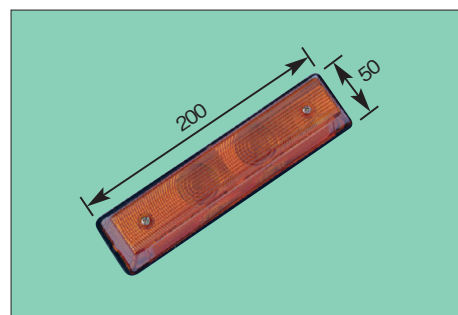

■サイドランプ (SIDE FLASHER LAMP)

DS-0226

TXW 61y~
サイドランプ
8262-0055
(レンズ) DS0903

DS-0271

扶桑 (丸)
中間サイドランプ (24V)
(レンズ) DS0902

DS-0272

扶桑 (角)
サイドランプ (24V)
(レンズ) DS0940

DS-0232

CX810 83y~
中間サイドランプ (新)
1-82220-011-2
(レンズ) DS0905

DS-0999

中間サイドランプ
(レンズ) DS0908

DS-1708

小サイドランプ (黄) 24V
(レンズ) DS-1766

DS-1783

中間バスサイドランプ
レンズ品番DS-6695

P-8400