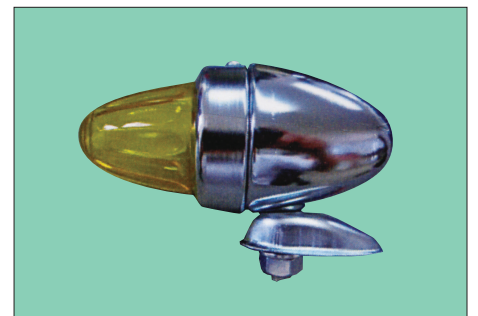

■サイドランプ (SIDE FLASHER LAMP)

DS-0226

TXW 61y~
サイドランプ
8262-0055
(レンズ) DS0903

DS-0271

扶桑 (丸)
中間サイドランプ (24V)
(レンズ) DS0902

DS-0272

扶桑 (角)
サイドランプ (24V)
(レンズ) DS0940

DS-0232

CX810 83y~
中間サイドランプ (新)
1-82220-011-2
(レンズ) DS0905

DS-0999

中間サイドランプ
(レンズ) DS0908

DS-1708

小サイドランプ (黄) 24V
(レンズ) DS-1766

DS-1783

中間バスサイドランプ
レンズ品番DS-6695

P-8400

(レンズクリアーオレンジ球使用)
レンズ品番DS-6694