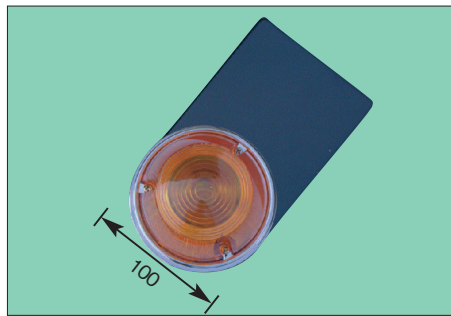

■サイドランプ (SIDE FLASHER LAMP)

DS-0226

TXW 61y~
サイドランプ
8262-0055
(レンズ) DS0903

DS-0271

扶桑 (丸)
中間サイドランプ (24V)
(レンズ) DS0902

DS-0272

扶桑 (角)
サイドランプ (24V)
(レンズ) DS0940

DS-0232

CX810 83y~
中間サイドランプ (新)
1-82220-011-2
(レンズ) DS0905

DS-0999

中間サイドランプ
(レンズ) DS0908

DS-1708

小サイドランプ (黄) 24V
(レンズ) DS-1766

DS-1783

中間バスサイドランプ
レンズ品番DS-6695

P-8400

(レンズクリアーオレンジ球使用)
レンズ品番DS-6694