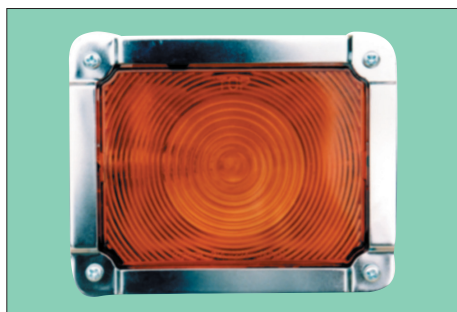

■サイドランプ (SIDE FLASHER LAMP)

DS-0226

TXW 61y~
サイドランプ
8262-0055
(レンズ) DS0903

DS-0271

扶桑 (丸)
中間サイドランプ (24V)
(レンズ) DS0902

DS-0272

扶桑 (角)
サイドランプ (24V)
(レンズ) DS0940

DS-0232

CX810 83y~
中間サイドランプ (新)
1-82220-011-2
(レンズ) DS0905

DS-0999

中間サイドランプ
(レンズ) DS0908

DS-1708

小サイドランプ (黄) 24V
(レンズ) DS-1766

DS-1783

中間バスサイドランプ
レンズ品番DS-6695

P-8400

(レンズクリアーオレンジ球使用)
レンズ品番DS-6694