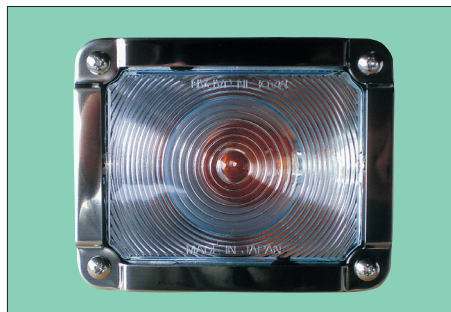

■サイドランプ (SIDE FLASHER LAMP)

DS-0226

TXW 61y~
サイドランプ
8262-0055
(レンズ) DS0903

DS-0271

扶桑 (丸)
中間サイドランプ (24V)
(レンズ) DS0902

DS-0272

扶桑 (角)
サイドランプ (24V)
(レンズ) DS0940

DS-0232

CX810 83y~
中間サイドランプ (新)
1-82220-011-2
(レンズ) DS0905

DS-0999

中間サイドランプ
(レンズ) DS0908

DS-1708

小サイドランプ (黄) 24V
(レンズ) DS-1766

DS-1783

中間バスサイドランプ
レンズ品番DS-6695

P-8400

(レンズクリアーオレンジ球使用)
レンズ品番DS-6694