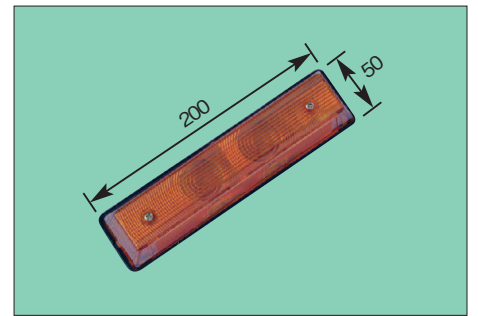

■サイドランプ (SIDE FLASHER LAMP)

DS-0226

TXW 61y~
サイドランプ
8262-0055
(レンズ) DS0903

DS-0271

扶桑 (丸)
中間サイドランプ (24V)
(レンズ) DS0902

DS-0272

扶桑 (角)
サイドランプ (24V)
(レンズ) DS0940

DS-0232

CX810 83y~
中間サイドランプ (新)
1-82220-011-2
(レンズ) DS0905

DS-0999

中間サイドランプ
(レンズ) DS0908

DS-1708

小サイドランプ (黄) 24V
(レンズ) DS-1766

DS-1783

中間バスサイドランプ
レンズ品番DS-6695

P-8400