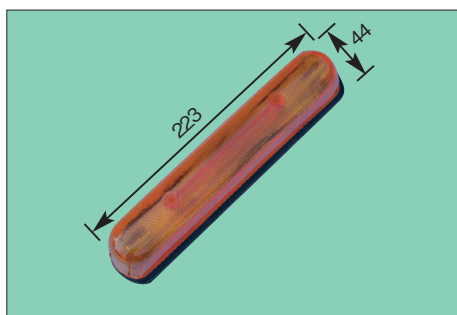

■サイドランプ (SIDE FLASHER LAMP)

DS-0226

TXW 61y~
サイドランプ
8262-0055
(レンズ) DS0903

DS-0271

扶桑 (丸)
中間サイドランプ (24V)
(レンズ) DS0902

DS-0272

扶桑 (角)
サイドランプ (24V)
(レンズ) DS0940

DS-0232

CX810 83y~
中間サイドランプ (新)
1-82220-011-2
(レンズ) DS0905

DS-0999

中間サイドランプ
(レンズ) DS0908

DS-1708

小サイドランプ (黄) 24V
(レンズ) DS-1766

DS-1783

中間バスサイドランプ
レンズ品番DS-6695

P-8400