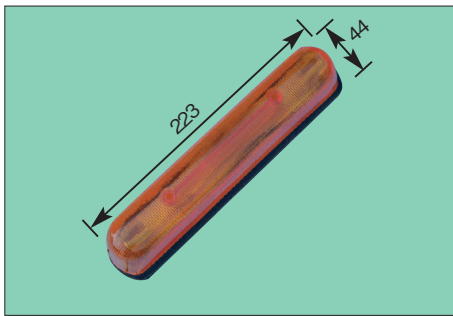

■サイドランプ (SIDE FLASHER LAMP)

DS-0226

TXW 61y~
サイドランプ
8262-0055
(レンズ) DS0903

DS-0271

扶桑 (丸)
中間サイドランプ (24V)
(レンズ) DS0902

DS-0272

扶桑 (角)
サイドランプ (24V)
(レンズ) DS0940

DS-0232

CX810 83y~
中間サイドランプ (新)
1-82220-011-2
(レンズ) DS0905

DS-0999

中間サイドランプ
(レンズ) DS0908

DS-1708

小サイドランプ (黄) 24V
(レンズ) DS-1766

DS-1783

中間バスサイドランプ
レンズ品番DS-6695

P-8400