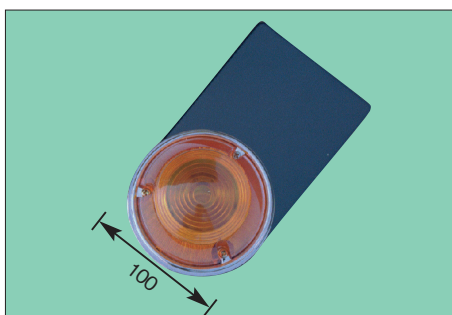

■サイドランプ (SIDE FLASHER LAMP)

DS-0226

TXW 61y~
サイドランプ
8262-0055
(レンズ) DS0903

DS-0271

扶桑 (丸)
中間サイドランプ (24V)
(レンズ) DS0902

DS-0272

扶桑 (角)
サイドランプ (24V)
(レンズ) DS0940

DS-0232

CX810 83y~
中間サイドランプ (新)
1-82220-011-2
(レンズ) DS0905

DS-0999

中間サイドランプ
(レンズ) DS0908

DS-1708

小サイドランプ (黄) 24V
(レンズ) DS-1766

DS-1783

中間バスサイドランプ
レンズ品番DS-6695

P-8400

(レンズクリアーオレンジ球使用)
レンズ品番DS-6694