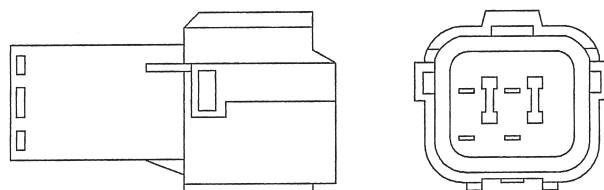

DS-0334/0335

26130-30Z0B (R)
26135-30Z1B (L)
(24V)
リフレクター DS-0534

DS-0334