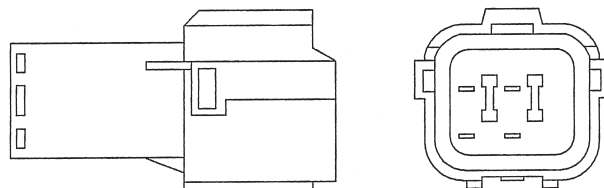

DS-0334/0335

26130-30Z0B (R)
26135-30Z1B (L)
(24V)
リフレクター DS-0534

DS-0334