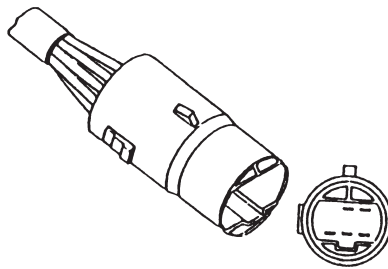

# ■テールランプ (TAIL LAMP ASSY)

FUSO

(レンズ) DS1057 (橙) / 1058 (赤)