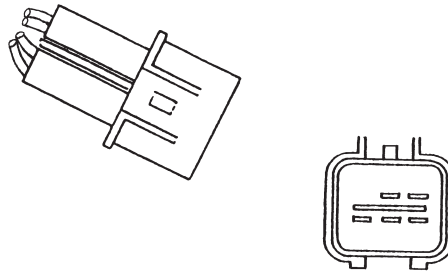

■テールランプ (TAIL LAMP ASSY)

FUSO

(レンズ) DS1057 (橙) / 1058 (赤)

DS-0388/0389

FU 83y~
MC844655 (R)
MC844654 (L)
(24V)
リフレクター DS-0544

DS-0372/0373

FU 88y~
MC853363 (R)
MC853362 (L)
(24V)
リフレクター DS-0544

DS-0260/0261