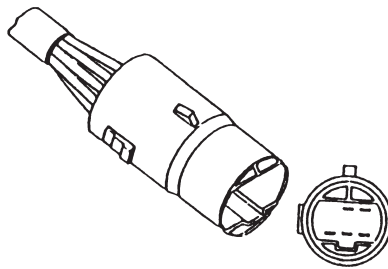

■テールランプ (TAIL LAMP ASSY)

FUSO

(レンズ) DS1057 (橙) / 1058 (赤)

DS-0388/0389

FU 83y~
MC844655 (R)
MC844654 (L)
(24V)
リフレクター DS-0544

DS-0372/0373

FU 88y~
MC853363 (R)
MC853362 (L)
(24V)
リフレクター DS-0544

DS-0260/0261