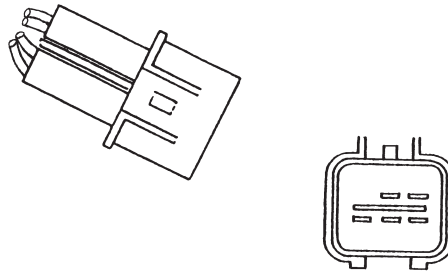

# ■テールランプ (TAIL LAMP ASSY)

FUSO

(レンズ) DS1057 (橙) / 1058 (赤)