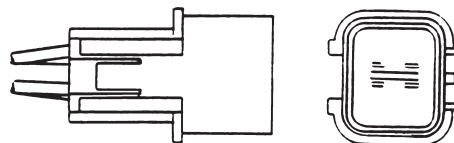

DS-0260/0261

FK 95y4~
MC935217 (R)
MC935216 (L)
(24V)
リフレクター DS-0544