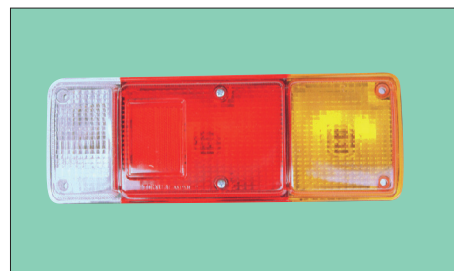

## DS-0394/0395

BU-112 96y~  
81550-37050 (R)  
81560-37070 (L)  
(24V)

## DS-0410/0411

ダイナ&デュトロ 06y~  
81550-37240 (R)  
81560-37240 (L)  
(24V)

**DS-1782** (12V)  
**DS-1789** (24V)  
トヨタフォークリフト  
(レンズ) DS1790 (赤)  
1791 (白)

(レンズ)  
DS1932 (R)  
1933 (L)