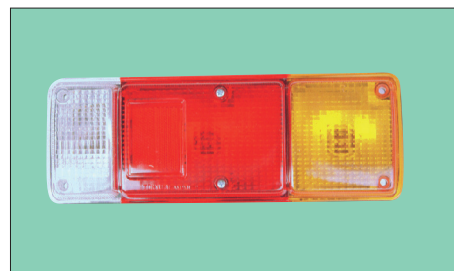

DS-0448/0449 ダイナテールランプ

81550-25110 (R)
81560-25100 (L)
(12V)

(レンズ)
DS-1182 (R)
DS-1183 (L)

(レンズ)
DS-1204 (R)
1205 (L)

DS-0401/0402

BU20 76y~
81550-39455 (R)
81560-39425 (L)
(24V)

DS-0394/0395

BU-112 96y~
81550-37050 (R)
81560-37070 (L)
(24V)

DS-0410/0411

ダイナ&デュトロ 06y~
81550-37240 (R)
81560-37240 (L)
(24V)

DS-1782 (12V)
DS-1789 (24V)
トヨタフォークリフト
(レンズ) DS1790 (赤)
1791 (白)

(レンズ)
DS1932 (R)
1933 (L)

DS-0420/0421

デルタHV 77y~
81550-87327
81560-87311
(12V)

DS-0424/0425

デルタHV 77y~
(24V)