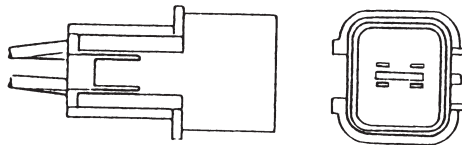

DS-0513/0514 FUSO ザ・グレートZ 94y~

MC930720 (R)
MC930719 (L)
リフレクター DS-0543