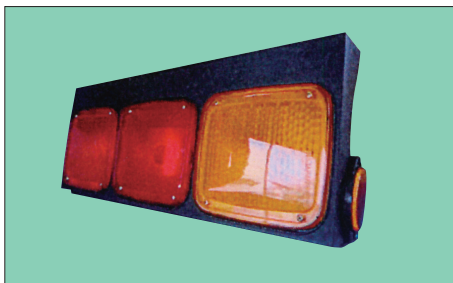

■テールランプ(TAIL LAMP ASSY)

超大型トラック (20t超) ディーゼル4社

(レンズ) DS1072(レフナシ赤) / 1028(橙) / 1027(赤)
サイドレフDS-0543

DS-0278/0279 ISUZU ギガ 94y~

1-82230-177-0 (R)
1-82230-178-0 (L)
リフレクター DS-0543

DS-0426/0427 HINO プロフィア 94y~

81550-1680 (R)
81560-1470 (L)
リフレクター DS-0543

DS-0513/0514 FUSO ザ・グレートZ 94y~

MC930720 (R)
MC930719 (L)
リフレクター DS-0543

DS-0330/0331 97y~

MC938683 (R)
MC938682 (L)
リフレクター DS-0543

超大型トラック (20t超) ディーゼル4社

(レンズ) DS1072(レフナシ赤) / 1028(橙) / 1027(赤)
サイドレフDS-0535