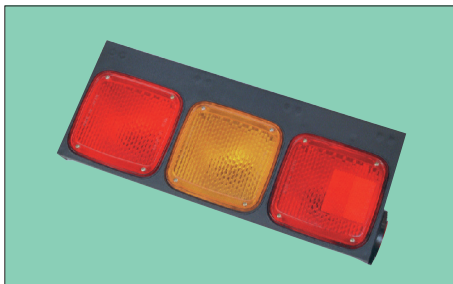

# ■テールランプ(TAIL LAMP ASSY)

## 超大型トラック (20t超) ディーゼル4社

(レンズ) DS1072(レフナシ赤) / 1028(橙) / 1027(赤)  
サイドレフDS-0543