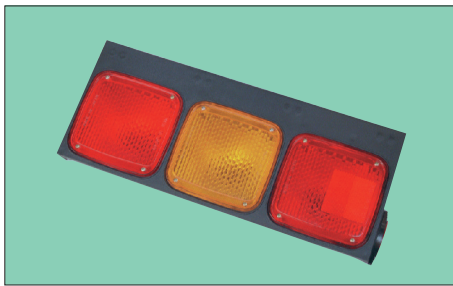

■テールランプ(TAIL LAMP ASSY)

超大型トラック (20t超) ディーゼル4社

(レンズ) DS1072(レフナシ赤) / 1028(橙) / 1027(赤)
サイドレフDS-0543

DS-0278/0279 ISUZU ギガ 94y~

1-82230-177-0 (R)
1-82230-178-0 (L)
リフレクター DS-0543

DS-0426/0427 HINO プロフィア 94y~

81550-1680 (R)
81560-1470 (L)
リフレクター DS-0543

DS-0513/0514 FUSO ザ・グレートZ 94y~

MC930720 (R)
MC930719 (L)
リフレクター DS-0543

DS-0330/0331 97y~

MC938683 (R)
MC938682 (L)
リフレクター DS-0543

超大型トラック (20t超) ディーゼル4社

(レンズ) DS1072(レフナシ赤) / 1028(橙) / 1027(赤)
サイドレフDS-0535