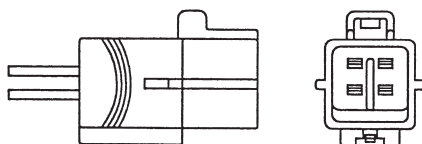

DS-0244/0245 ISUZU ギガ 2006y1~

1-82230-205-3 (R)
1-82230-206-2 (L)
リフレクター DS-0535