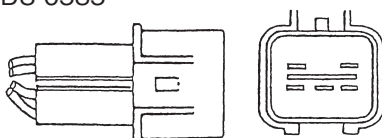

DS-0508/0509 FUSO

MK486042 (R)
MK486041 (L)
リフレクター DS-0535