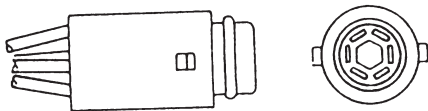

■テールランプ(TAIL LAMP ASSY)

超大型トラック (20t超) ディーゼル4社

(レンズ) DS1072(レフナシ赤) / 1028(橙) / 1027(赤)
サイドレフDS-0543

DS-0278/0279 ISUZU ギガ 94y~

1-82230-177-0 (R)
1-82230-178-0 (L)
リフレクター DS-0543

DS-0426/0427 HINO プロフィア 94y~