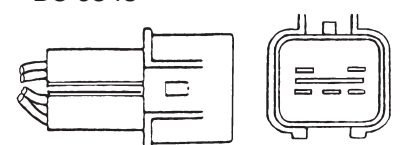

81550-1680 (R)
81560-1470 (L)
リフレクター DS-0543

DS-0513/0514 FUSO ザ・グレートZ 94y~

MC930720 (R)
MC930719 (L)
リフレクター DS-0543

DS-0330/0331 97y~

MC938683 (R)
MC938682 (L)
リフレクター DS-0543

超大型トラック (20t超) ディーゼル4社

(レンズ) DS1072(レフナシ赤) / 1028(橙) / 1027(赤)
サイドレフDS-0535