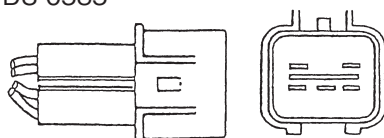

DS-0244/0245 ISUZU ギガ 2006y1~

1-82230-205-3 (R)
1-82230-206-2 (L)
リフレクター DS-0535

DS-0504/0505 HINO

81550-E0021 (R)
81560-E0021 (L)
リフレクター DS-0535

DS-0508/0509 FUSO

MK486042 (R)
MK486041 (L)
リフレクター DS-0535

DS-0360/0361 UD