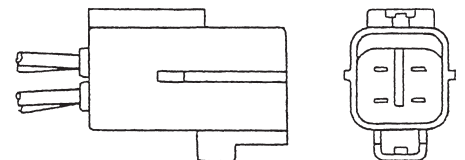

DS-0504/0505 HINO

81550-E0021 (R)
81560-E0021 (L)
リフレクター DS-0535