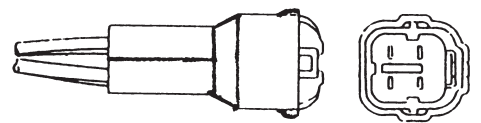

DS-0426/0427 HINO プロフィア 94y~

81550-1680 (R)
81560-1470 (L)
リフレクター DS-0543