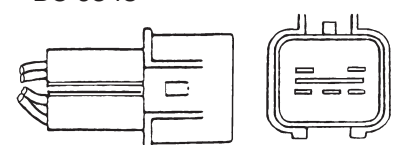

DS-0330/0331 97y~

MC938683 (R)
MC938682 (L)
リフレクター DS-0543