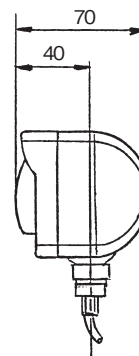

DS-1817

RSD型
樹脂製 (黒)
(12V20W)

DS-1707・1816・1817サイズ共通