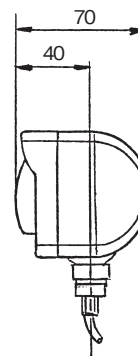

DS-1817

RSD型
樹脂製 (黒)
(12V20W)

DS-1707・1816・1817サイズ共通