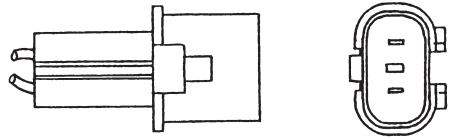

■バックランプ(BACK UP LAMP)

DS-0441

FU 90y~
MC853550
(24V)

DS-0460

UD 90y~
26540-00Z00
(24V)

DS-0432

CX 90y~
1-82130-012-1
(24V)

DS-0433