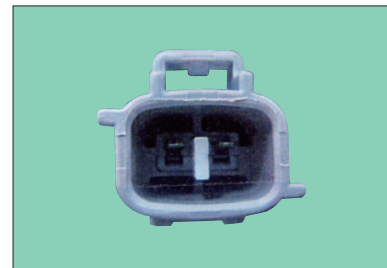

バックランプ (BACK UP LAMP)

DS-0441

FU 90y~
MC853550
(24V)

DS-0460

UD 90y~
26540-00Z00
(24V)

DS-0432

CX 90y~
1-82130-012-1
(24V)

DS-0433

CX 91y~
1-82130-016-1

レンズ共通 DS0881

DS-0434

CX 06y~
1-82130-025-0
FU 06y~
MK435523
UD 06y~
26540-0Z70A
※ISUZU・FUSO・UD共通品 (24V)

DS-1707

RSD
メッキ

DS-1816

RSD型
樹脂製 (メッキ)
(12V20W)

DS-1817

RSD型
樹脂製 (黒)
(12V20W)

DS-1707・1816・1817サイズ共通