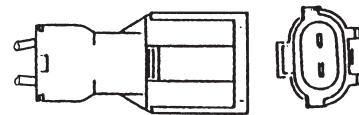

DS-0433

CX 91y~
1-82130-016-1