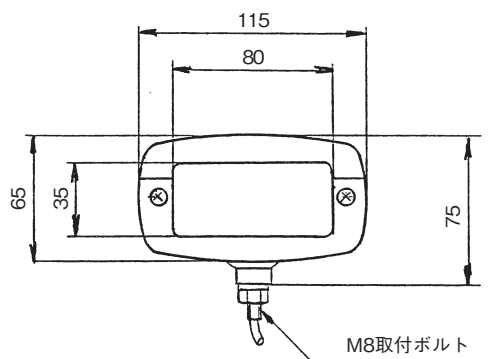

DS-1707・1816・1817サイズ共通