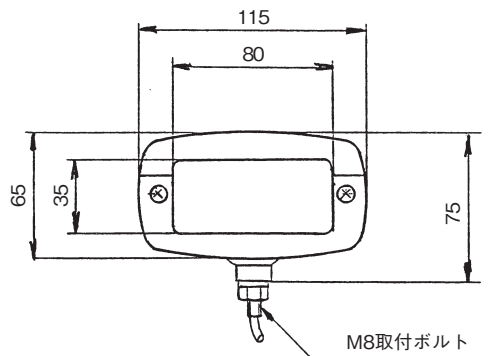

DS-1817

RSD型
樹脂製 (黒)
(12V20W)

DS-1707・1816・1817サイズ共通