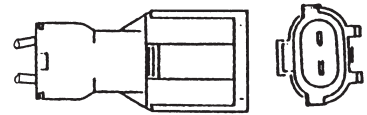

DS-0433

CX 91y~
1-82130-016-1