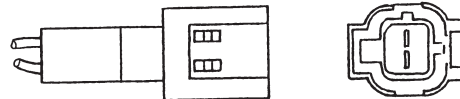

バックランプ (BACK UP LAMP)

DS-0441

FU 90y~
MC853550
(24V)

DS-0460

UD 90y~
26540-00Z00
(24V)

DS-0432

CX 90y~
1-82130-012-1
(24V)

DS-0433