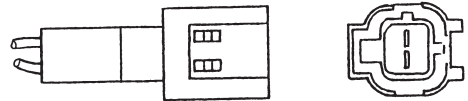

■バックランプ(BACK UP LAMP)

DS-0441

FU 90y~
MC853550
(24V)

DS-0460

UD 90y~
26540-00Z00
(24V)

DS-0432

CX 90y~
1-82130-012-1
(24V)

DS-0433