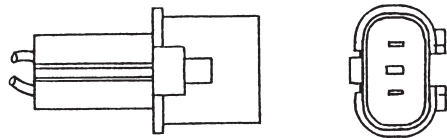

バックランプ (BACK UP LAMP)

DS-0441

FU 90y~
MC853550
(24V)

DS-0460

UD 90y~
26540-00Z00
(24V)

DS-0432

CX 90y~
1-82130-012-1
(24V)

DS-0433