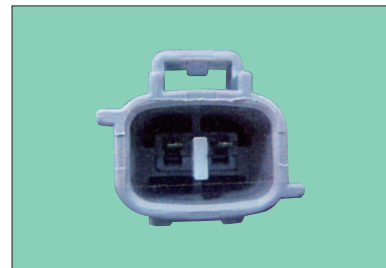

バックランプ (BACK UP LAMP)

DS-0441

FU 90y~
MC853550
(24V)

DS-0460

UD 90y~
26540-00Z00
(24V)

DS-0432

CX 90y~
1-82130-012-1
(24V)

DS-0433

CX 91y~
1-82130-016-1

DS-0434

CX 06y~
1-82130-025-0
FU 06y~
MK435523
UD 06y~
26540-0Z70A
※ISUZU・FUSO・UD共通品 (24V)

レンズ共通 DS0881

DS-1707

RSD
メッキ

DS-1816

RSD型
樹脂製 (メッキ)
(12V20W)

DS-1817

RSD型
樹脂製 (黒)
(12V20W)

DS-1707・1816・1817サイズ共通