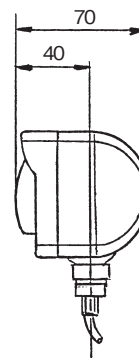

DS-1707・1816・1817サイズ共通