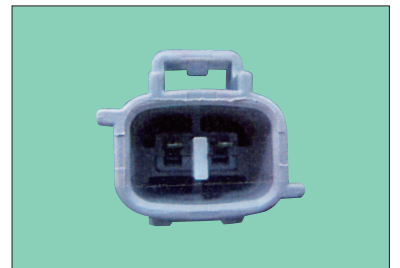

■バックランプ(BACK UP LAMP)

DS-0441

FU 90y~
MC853550
(24V)

DS-0460

UD 90y~
26540-00Z00
(24V)

DS-0432

CX 90y~
1-82130-012-1
(24V)

DS-0433

CX 91y~
1-82130-016-1

DS-0434

CX 06y~
1-82130-025-0
FU 06y~
MK435523
UD 06y~
26540-0Z70A
※ISUZU・FUSO・UD共通品 (24V)

レンズ共通 DS0881

DS-1707

RSD
メッキ

DS-1816

RSD型
樹脂製 (メッキ)
(12V20W)

DS-1817

RSD型
樹脂製 (黒)
(12V20W)

DS-1707・1816・1817サイズ共通