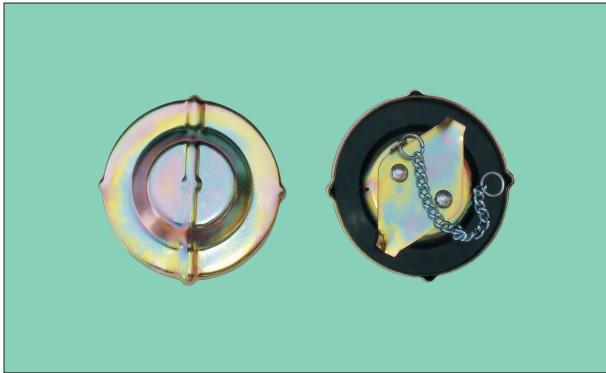

# ■ガソリンキャップ (FUEL TANK CAP)

キーナシタイプ

## DS-1580 (サブタンク用)

CX,FRR 85y~  
1-22440-028-1  
(22440-088共通)  
(キー付きタイプDS1576)  
2本ツメ 口金 (84φ)

## DS-1582

CX,FRR 92y~  
1-22440-033-0  
東ラジタイプ  
(キー付きタイプDS1583)  
3本ツメ 口金 (112φ)

## DS-1600

日野 63y~  
3390-2002-01  
(キー付きタイプDS1601)  
3本ツメ  
口金 (102φ)