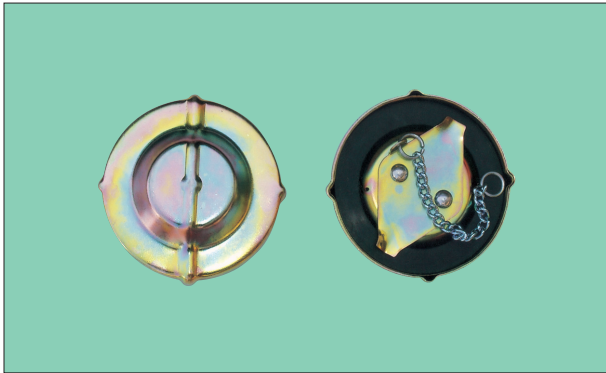

■ガソリンキャップ (FUEL TANK CAP)

キーナシタイプ

DS-1580 (サブタンク用)

CX,FRR 85y~
1-22440-028-1
(22440-088共通)
(キー付きタイプDS1576)
2本ツメ 口金 (84φ)

DS-1582

CX,FRR 92y~
1-22440-033-0
東ラジタイプ
(キー付きタイプDS1583)
3本ツメ 口金 (112φ)

DS-1584

CX,FRR
1-22440-066-1
(22440-039共通)
3本ツメ
口金 (112φ)

DS-1591

扶桑 65y~
14068-03804
(キー付きタイプDS1593)
3本ツメ
口金 (102φ)

DS-1598

輸送機型 95y~
3本ツメ
口金 (112φ)

DS-1600

日野 63y~
3390-2002-01
(キー付きタイプDS1601)
3本ツメ
口金 (102φ)