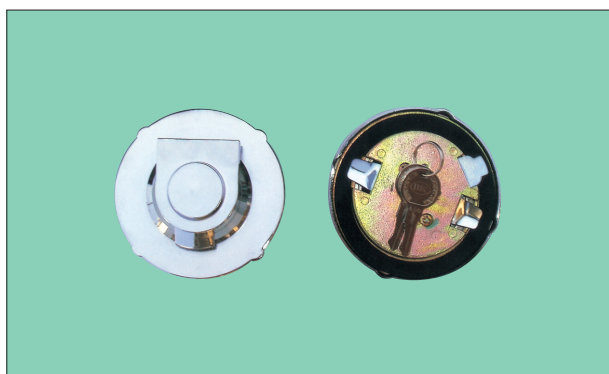

# ■ガソリンキャップ(FUEL TANK CAP)

キー付きタイプ

## DS-1576

CXタイプ  
2本ツメ  
口金 (84φ)