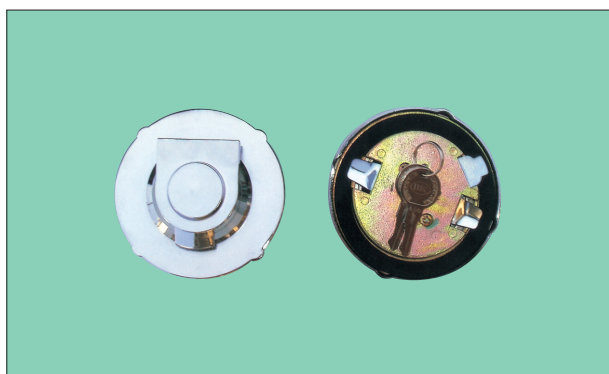

■ガソリンキャップ(FUEL TANK CAP)

キー付きタイプ

DS-1576

CXタイプ
2本ツメ
口金 (84φ)

DS-1577

CXタイプ
3本ツメ
口金 (112φ)

DS-1583

CXタイプ (樹脂)
3本ツメ
口金 (112φ)

DS-1593

FUSO・UD・HINO
3本ツメ
口金 (102φ)

DS-1596

FUSO・UD・HINO (樹脂)
3本ツメ
口金 (102φ)