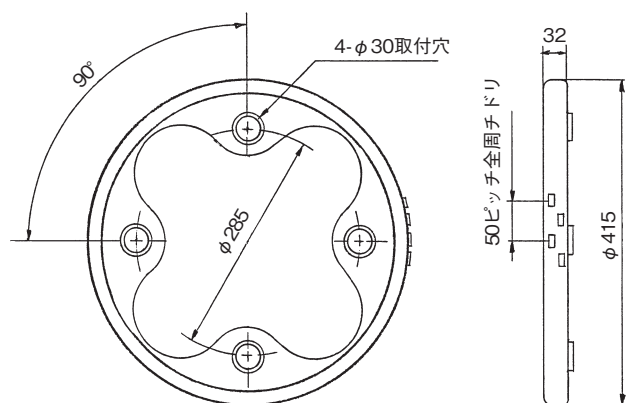

P-1674

8t
ホイルステップ ※ISO規格品