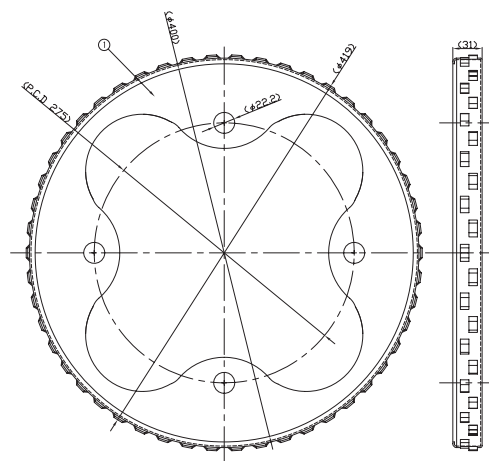

■一般部品 (ディーゼル4社共通)

DS-1680

日野4t
ホイルステップ ※JIS規格品

DS-1681

日野8t
ホイルステップ ※JIS規格品

P-1674

8t
ホイルステップ ※ISO規格品

P-1675

10t
ホイルステップ ※ISO規格品