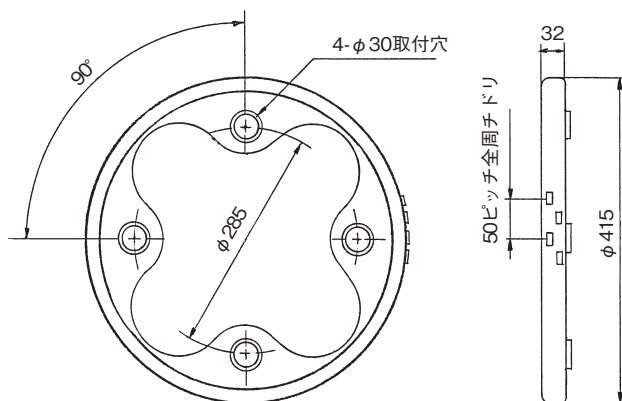

■一般部品 (ディーゼル4社共通)

DS-1680

日野4t
ホイルステップ ※JIS規格品

DS-1681

日野8t
ホイルステップ ※JIS規格品

P-1674

8t
ホイルステップ ※ISO規格品

P-1675

10t
ホイルステップ ※ISO規格品