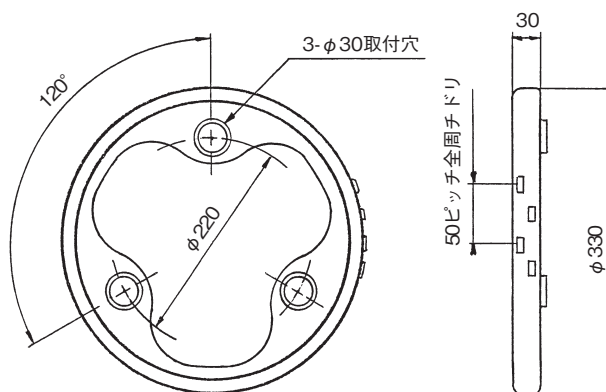

## DS-1680

日野4t  
ホイルステップ ※JIS規格品