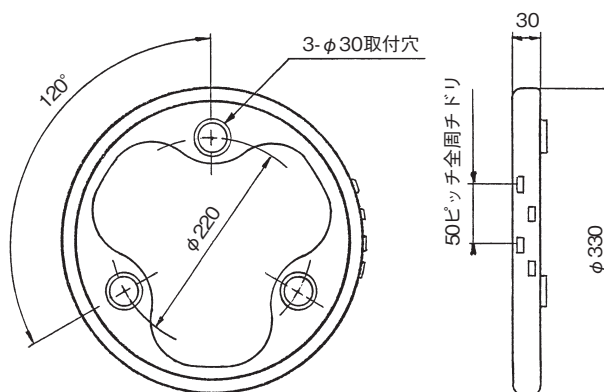

■一般部品 (ディーゼル4社共通)

DS-1680

日野4t
ホイルステップ ※JIS規格品

DS-1681

日野8t
ホイルステップ ※JIS規格品

P-1674

8t
ホイルステップ ※ISO規格品

P-1675

10t
ホイルステップ ※ISO規格品