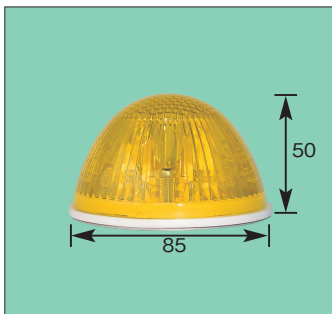

■マーカーランプ

DS-1709 (黄)
DS-1712 (橙)
DS-1713 (赤)
 (樹脂レンズ)

DS-1714 (黄)
DS-1717 (橙)
DS-1718 (赤)
 (ガラスレンズ)

DS-1827 (黄)
DS-1828 (赤)
DS-1829 (橙)
 (防水型)

P-8013
 (24V)
 黄
 LED 4個

P-8023
 (24V)
 黄
 LED 3個

P-8012
 (24V)
 橙
 LED 13個

P-8022
 (24V)
 橙
 LED 11個

■LEDマーカーランプ

CE-101 (イエローアンバー)
 (24V)
 LED 11個

CE-102 (アンバー)
 (24V)
 LED 11個

CE-103 (レッド)
 (24V)
 LED 11個