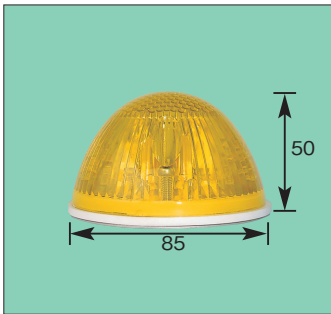

## ■マーカーランプ

**DS-1709 (黄)**  
**DS-1712 (橙)**  
**DS-1713 (赤)**  
 (樹脂レンズ)

**DS-1714 (黄)**  
**DS-1717 (橙)**  
**DS-1718 (赤)**  
 (ガラスレンズ)

**DS-1827 (黄)**  
**DS-1828 (赤)**  
**DS-1829 (橙)**  
 (防水型)

**P-8013**  
 (24V)  
 黄  
 LED 4個

**P-8023**  
 (24V)  
 黄  
 LED 3個

**P-8012**  
 (24V)  
 橙  
 LED 13個

**P-8022**  
 (24V)  
 橙  
 LED 11個