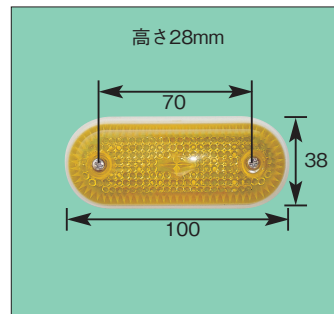

■マーカーランプ

DS-1709 (黄)
DS-1712 (橙)
DS-1713 (赤)
 (樹脂レンズ)

DS-1714 (黄)
DS-1717 (橙)
DS-1718 (赤)
 (ガラスレンズ)

DS-1827 (黄)
DS-1828 (赤)
DS-1829 (橙)
 (防水型)

P-8013
 (24V)
 黄
 LED 4個

P-8023
 (24V)
 黄
 LED 3個

P-8012
 (24V)
 橙
 LED 13個

P-8022
 (24V)
 橙
 LED 11個

■LEDマーカーランプ

CE-101 (イエローアンバー)
 (24V)
 LED 11個

CE-102 (アンバー)
 (24V)
 LED 11個

CE-103 (レッド)
 (24V)
 LED 11個