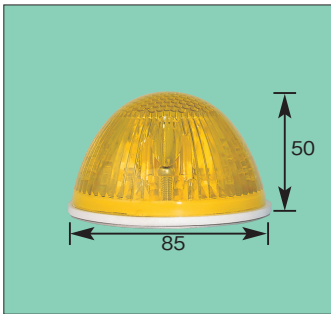

■マーカーランプ

DS-1709 (黄)
DS-1712 (橙)
DS-1713 (赤)
 (樹脂レンズ)

DS-1714 (黄)
DS-1717 (橙)
DS-1718 (赤)
 (ガラスレンズ)

DS-1827 (黄)
DS-1828 (赤)
DS-1829 (橙)
 (防水型)

P-8013
 (24V)
 黄
 LED 4個

P-8023
 (24V)
 黄
 LED 3個

P-8012
 (24V)
 橙
 LED 13個

P-8022
 (24V)
 橙
 LED 11個

■LEDマーカーランプ

CE-101 (イエローアンバー)
 (24V)
 LED 11個

CE-102 (アンバー)
 (24V)
 LED 11個

CE-103 (レッド)
 (24V)
 LED 11個