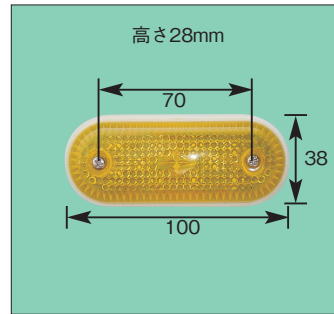

■マーカーランプ

DS-1709 (黄)
DS-1712 (橙)
DS-1713 (赤)
 (樹脂レンズ)

DS-1714 (黄)
DS-1717 (橙)
DS-1718 (赤)
 (ガラスレンズ)

DS-1827 (黄)
DS-1828 (赤)
DS-1829 (橙)
 (防水型)

P-8013
 (24V)
 黄
 LED 4個

P-8023
 (24V)
 黄
 LED 3個

P-8012
 (24V)
 橙
 LED 13個

P-8022
 (24V)
 橙
 LED 11個

■LEDマーカーランプ

CE-101 (イエローアンバー)
 (24V)
 LED 11個

CE-102 (アンバー)
 (24V)
 LED 11個

CE-103 (レッド)
 (24V)
 LED 11個