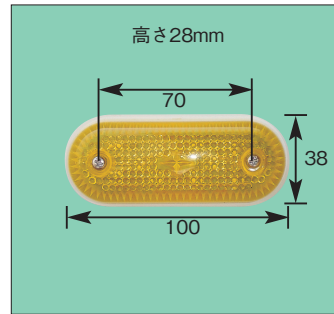

## ■マーカーランプ

**DS-1709 (黄)**  
**DS-1712 (橙)**  
**DS-1713 (赤)**  
 (樹脂レンズ)

**DS-1714 (黄)**  
**DS-1717 (橙)**  
**DS-1718 (赤)**  
 (ガラスレンズ)

**DS-1827 (黄)**  
**DS-1828 (赤)**  
**DS-1829 (橙)**  
 (防水型)

**P-8013**  
 (24V)  
 黄  
 LED 4個