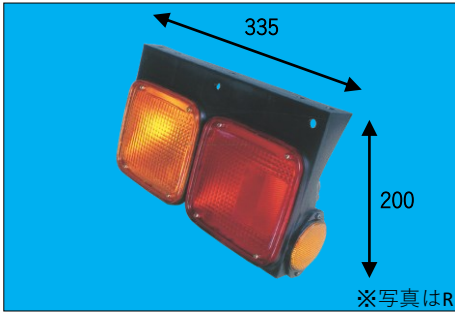

■ テールランプ関係

ISUZU

※スペック・サイズは概略となっております。
※純正適合につきましてはプライスリスト・パーツマン・EBE等を参照して下さい。

DS-0246 (R) 24V

DS-0247 (L) 24V

CXギガ 09y～ 裏側カバー付き
 レンズ：DS-1052 (赤) DS-1053 (橙)
 リフレクター：DS-0535 (黄)
 1-82230-203 (R) 1-82230-204 (L)

DS-0299 (R) 24V

DS-0300 (L) 24V

SP 80y～85y, CX 90y～
 レンズ：DS-1027 (赤) DS-1028 (橙)
 R：1-82230-115 1-82230-098
 L：1-82230-116 1-82230-099

DS-0307 (R) 24V

DS-0308 (L) 24V 断線センサー付き

DS-0309 (L) 24V

CX 86y～, FRR 84y～
 レンズ：DS-1052 (赤) DS-1053 (橙)
 リフレクター：DS-0543 (赤)
 DS-0307 R：1-82230-152 1-82230-154 1-82230-138
 DS-0308 L：1-82230-147 1-82230-139
 DS-0309 L：1-82230-161