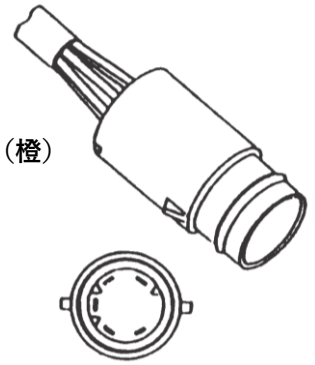

# ■ テールランプ関係

ISUZU

※スペック・サイズは概略となっております。  
※純正適合につきましてはプライスリスト・パーツマン・EBE等を参照して下さい。

**DS-0246** (R) 24V

**DS-0247** (L) 24V

CXギガ 09y~ 裏側カバー付き  
 レンズ：DS-1052 (赤) DS-1053 (橙)  
 リフレクター：DS-0535 (黄)  
 1-82230-203 (R) 1-82230-204 (L)

**DS-0299** (R) 24V

**DS-0300** (L) 24V

SP 80y~85y, CX 90y~  
 レンズ：DS-1027 (赤) DS-1028 (橙)  
 R：1-82230-115 1-82230-098  
 L：1-82230-116 1-82230-099

**DS-0307** (R) 24V

**DS-0308** (L) 24V 断線センサー付き

**DS-0309** (L) 24V