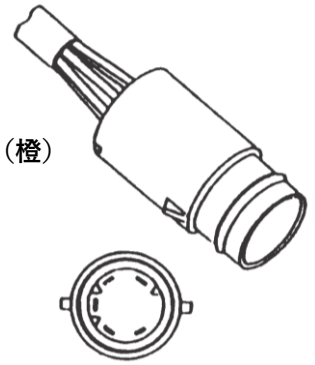

■ テールランプ関係

ISUZU

※スペック・サイズは概略となっております。
※純正適合につきましてはプライスリスト・パーツマン・EBE等を参照して下さい。

DS-0246 (R) 24V

DS-0247 (L) 24V

CXギガ 09y～ 裏側カバー付き
 レンズ：DS-1052 (赤) DS-1053 (橙)
 リフレクター：DS-0535 (黄)
 1-82230-203 (R) 1-82230-204 (L)

DS-0299 (R) 24V

DS-0300 (L) 24V

SP 80y～85y, CX 90y～
 レンズ：DS-1027 (赤) DS-1028 (橙)
 R：1-82230-115 1-82230-098
 L：1-82230-116 1-82230-099

DS-0307 (R) 24V

DS-0308 (L) 24V 断線センサー付き

DS-0309 (L) 24V

CX 86y～, FRR 84y～
 レンズ：DS-1052 (赤) DS-1053 (橙)
 リフレクター：DS-0543 (赤)
 DS-0307 R：1-82230-152 1-82230-154 1-82230-138
 DS-0308 L：1-82230-147 1-82230-139
 DS-0309 L：1-82230-161