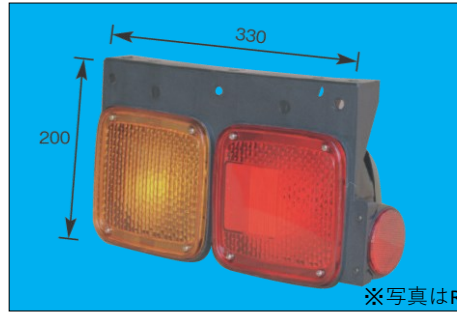

# ■ テールランプ関係

ISUZU

※スペック・サイズは概略となっております。  
※純正適合につきましてはプライスリスト・パーツマン・EBE等を参照して下さい。

**DS-0246** (R) 24V

**DS-0247** (L) 24V

CXギガ 09y~ 裏側カバー付き  
 レンズ：DS-1052 (赤) DS-1053 (橙)  
 リフレクター：DS-0535 (黄)  
 1-82230-203 (R) 1-82230-204 (L)

**DS-0299** (R) 24V

**DS-0300** (L) 24V

SP 80y~85y, CX 90y~  
 レンズ：DS-1027 (赤) DS-1028 (橙)  
 R：1-82230-115 1-82230-098  
 L：1-82230-116 1-82230-099

**DS-0307** (R) 24V

**DS-0308** (L) 24V 断線センサー付き

**DS-0309** (L) 24V