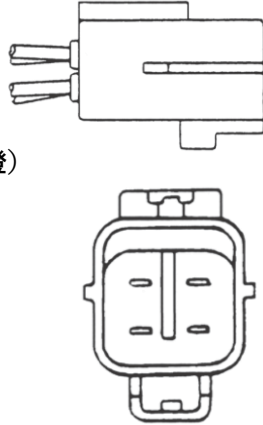

■ テールランプ関係

ISUZU

※スペック・サイズは概略となっております。
※純正適合につきましてはプライスリスト・パーツマン・EBE等を参照して下さい。

DS-0246 (R) 24V

DS-0247 (L) 24V

CXギガ 09y～ 裏側カバー付き
 レンズ：DS-1052 (赤) DS-1053 (橙)
 リフレクター：DS-0535 (黄)
 1-82230-203 (R) 1-82230-204 (L)

DS-0299 (R) 24V

DS-0300 (L) 24V

SP 80y～85y, CX 90y～
 レンズ：DS-1027 (赤) DS-1028 (橙)
 R：1-82230-115 1-82230-098
 L：1-82230-116 1-82230-099

DS-0307 (R) 24V

DS-0308 (L) 24V 断線センサー付き

DS-0309 (L) 24V

CX 86y～, FRR 84y～
 レンズ：DS-1052 (赤) DS-1053 (橙)
 リフレクター：DS-0543 (赤)
 DS-0307 R：1-82230-152 1-82230-154 1-82230-138
 DS-0308 L：1-82230-147 1-82230-139
 DS-0309 L：1-82230-161