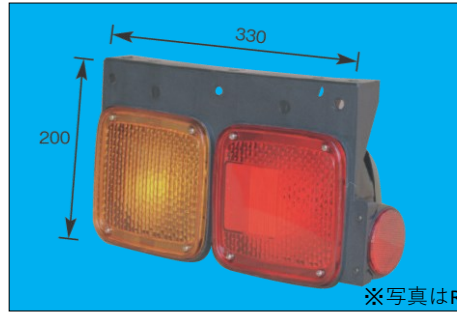

■ テールランプ関係

ISUZU

※スペック・サイズは概略となっております。
※純正適合につきましてはプライスリスト・パーツマン・EBE等を参照して下さい。

DS-0246 (R) 24V

DS-0247 (L) 24V

CXギガ 09y～ 裏側カバー付き
 レンズ：DS-1052 (赤) DS-1053 (橙)
 リフレクター：DS-0535 (黄)
 1-82230-203 (R) 1-82230-204 (L)

DS-0299 (R) 24V

DS-0300 (L) 24V

SP 80y～85y, CX 90y～
 レンズ：DS-1027 (赤) DS-1028 (橙)
 R：1-82230-115 1-82230-098
 L：1-82230-116 1-82230-099

DS-0307 (R) 24V

DS-0308 (L) 24V 断線センサー付き

DS-0309 (L) 24V

CX 86y～, FRR 84y～
 レンズ：DS-1052 (赤) DS-1053 (橙)
 リフレクター：DS-0543 (赤)
 DS-0307 R：1-82230-152 1-82230-154 1-82230-138
 DS-0308 L：1-82230-147 1-82230-139
 DS-0309 L：1-82230-161