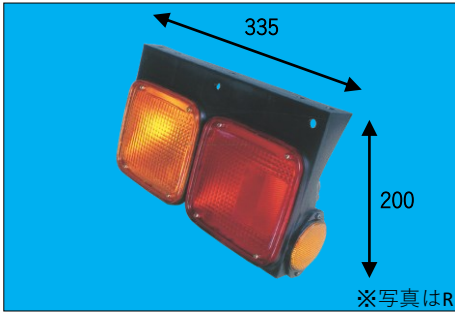

# ■ テールランプ関係

ISUZU

※スペック・サイズは概略となっております。  
※純正適合につきましてはプライスリスト・パーツマン・EBE等を参照して下さい。

**DS-0246** (R) 24V

**DS-0247** (L) 24V

CXギガ 09y~ 裏側カバー付き  
 レンズ：DS-1052 (赤) DS-1053 (橙)  
 リフレクター：DS-0535 (黄)  
 1-82230-203 (R) 1-82230-204 (L)

**DS-0299** (R) 24V

**DS-0300** (L) 24V

SP 80y~85y, CX 90y~  
 レンズ：DS-1027 (赤) DS-1028 (橙)  
 R：1-82230-115 1-82230-098  
 L：1-82230-116 1-82230-099

**DS-0307** (R) 24V

**DS-0308** (L) 24V 断線センサー付き

**DS-0309** (L) 24V