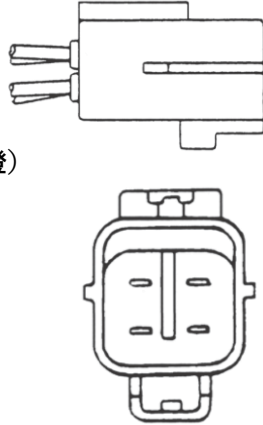

# ■ テールランプ関係

ISUZU

※スペック・サイズは概略となっております。  
※純正適合につきましてはプライスリスト・パーツマン・EBE等を参照して下さい。

**DS-0246** (R) 24V

**DS-0247** (L) 24V

CXギガ 09y~ 裏側カバー付き  
 レンズ：DS-1052 (赤) DS-1053 (橙)  
 リフレクター：DS-0535 (黄)  
 1-82230-203 (R) 1-82230-204 (L)

**DS-0299** (R) 24V

**DS-0300** (L) 24V

SP 80y~85y, CX 90y~  
 レンズ：DS-1027 (赤) DS-1028 (橙)  
 R：1-82230-115 1-82230-098  
 L：1-82230-116 1-82230-099

**DS-0307** (R) 24V

**DS-0308** (L) 24V 断線センサー付き

**DS-0309** (L) 24V