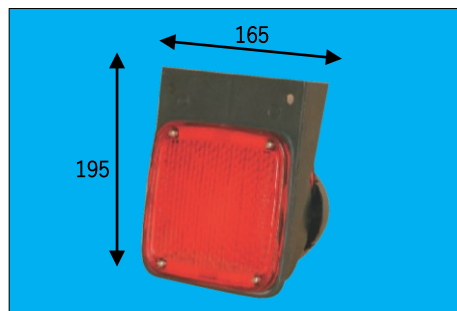

DS-0371 24V

ISUZU, FU, UD 単体補助灯 (24V)
レンズ：DS-1072
配線：3本 ギボシ