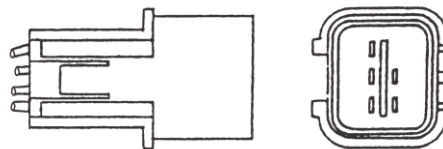

FE300 86y～ 低床 本体・裏側カバー スチール

レンズ：DS-1068 (R) DS-1069 (L)

MB482223 (R) MB482222 (L)

**DS-0517 (R) DS-0518 (L) 24V**

FE400 91y～ 低床 本体・裏側カバー スチール

レンズ：DS-1068 (R) DS-1069 (L)

R：MC856557 MC147416

L：MC856556 MC147415

DS-0378/0379/0380/0381

DS-0428/0429

DS-0517/0518