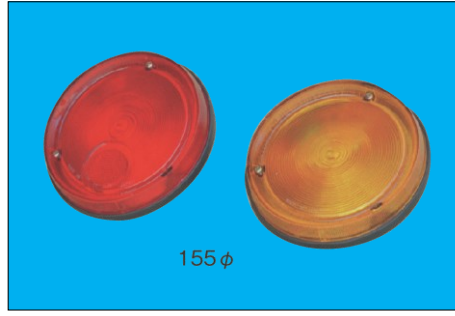

DS-0366 (赤) DS-0367 (橙) 24V

T650,810

レンズ：DS-1054 (赤) DS-1055 (橙)

MC840064 (赤) MC840148 (橙) 03101-3800 (赤)