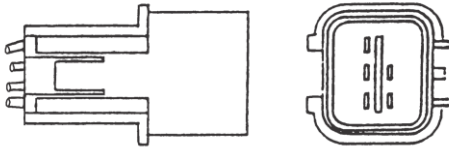

DS-0378 (R) DS-0379 (L) 12V

DS-0380 (R) DS-0381 (L) 24V

FE211 76y～ 低床 本体・裏側カバー スチール

レンズ：DS-1068 (R) DS-1069 (L)

MB097954 (R/12V) MB097953 (L/12V)

MB097956 (R/24V) MB097955 (L/24V)

DS-0428 (R) DS-0429 (L) 24V