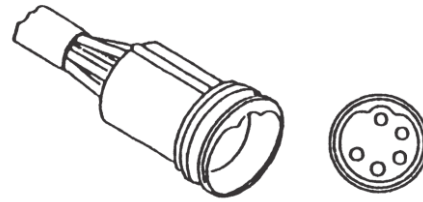

FE300 86y～ 低床 本体・裏側カバー スチール

レンズ：DS-1068 (R) DS-1069 (L)

MB482223 (R) MB482222 (L)

**DS-0517 (R) DS-0518 (L) 24V**

FE400 91y～ 低床 本体・裏側カバー スチール

レンズ：DS-1068 (R) DS-1069 (L)

R：MC856557 MC147416

L：MC856556 MC147415