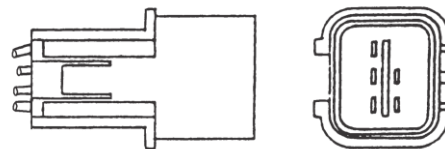

レンズ：DS-1068 (R) DS-1069 (L)

MB482223 (R) MB482222 (L)

DS-0428/0429

DS-0517 (R) DS-0518 (L) 24V

FE400 91y～ 低床 本体・裏側カバー スチール

レンズ：DS-1068 (R) DS-1069 (L)

R：MC856557 MC147416

L：MC856556 MC147415