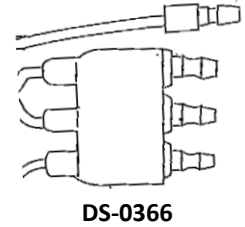

DS-0378 (R) DS-0379 (L) 12V

DS-0380 (R) DS-0381 (L) 24V

FE211 76y～ 低床 本体・裏側カバー スチール

レンズ：DS-1068 (R) DS-1069 (L)

MB097954 (R/12V) MB097953 (L/12V)

MB097956 (R/24V) MB097955 (L/24V)