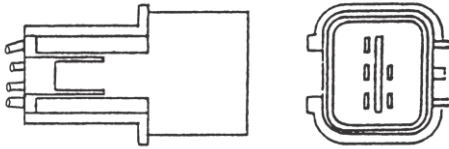

DS-0366 (赤) DS-0367 (橙) 24V

T650,810

レンズ：DS-1054 (赤) DS-1055 (橙)

MC840064 (赤) MC840148 (橙) 03101-3800 (赤)

DS-0367配線：1本 (ギボシ)

※DS-0367はDS-0340と共通
赤レフなしレンズ：DS-1139