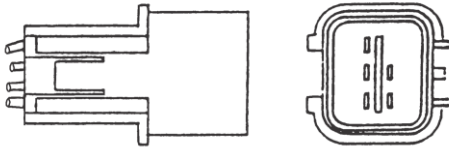

■ テールランプ関係

MITSUBISHI

※スペック・サイズは概略です。
※純正適合につきましてはプライスリスト・パーツマン・EBE等を参照して下さい。

DS-0264 (R) DS-0265 (L) 24V

DS-0266 (R) DS-0267 (L) 12V

FE600 99y～ 低床 本体：樹脂 裏側プレート：スチール

レンズ：DS-1068 (R) DS-1069 (L)

MC149644 (R/24V) MC149643 (L/24V)

MC149640 (R/12V) MC149639 (L/12V)

DS-0366 (赤) DS-0367 (橙) 24V

T650,810

レンズ：DS-1054 (赤) DS-1055 (橙)

MC840064 (赤) MC840148 (橙) 03101-3800 (赤)

DS-0367配線：1本 (ギボシ)

※DS-0367はDS-0340と共通
赤レフなしレンズ：DS-1139

DS-0378 (R) DS-0379 (L) 12V

DS-0380 (R) DS-0381 (L) 24V

FE211 76y～ 低床 本体・裏側カバー スチール

レンズ：DS-1068 (R) DS-1069 (L)

MB097954 (R/12V) MB097953 (L/12V)

MB097956 (R/24V) MB097955 (L/24V)

DS-0428 (R) DS-0429 (L) 24V

FE300 86y～ 低床 本体・裏側カバー スチール

レンズ：DS-1068 (R) DS-1069 (L)

MB482223 (R) MB482222 (L)

DS-0517 (R) DS-0518 (L) 24V

FE400 91y～ 低床 本体・裏側カバー スチール

レンズ：DS-1068 (R) DS-1069 (L)

R：MC856557 MC147416

L：MC856556 MC147415