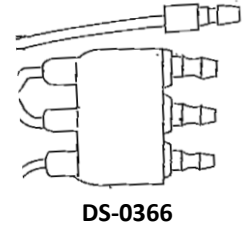

# ■ テールランプ関係

**MITSUBISHI**

※スペック・サイズは概略です。  
※純正適合につきましてはプライスリスト・パーツマン・EBE等を参照して下さい。

**DS-0264 (R) DS-0265 (L) 24V**

**DS-0266 (R) DS-0267 (L) 12V**

FE600 99y～ 低床 本体：樹脂 裏側プレート：スチール

レンズ：DS-1068 (R) DS-1069 (L)

MC149644 (R/24V) MC149643 (L/24V)

MC149640 (R/12V) MC149639 (L/12V)

**DS-0366 (赤) DS-0367 (橙) 24V**

T650,810

レンズ：DS-1054 (赤) DS-1055 (橙)

MC840064 (赤) MC840148 (橙) 03101-3800 (赤)

DS-0367配線：1本 (ギボシ)

※DS-0367はDS-0340と共通  
赤レフなしレンズ：DS-1139

DS-0366

**DS-0378 (R) DS-0379 (L) 12V**

**DS-0380 (R) DS-0381 (L) 24V**

FE211 76y～ 低床 本体・裏側カバー スチール

レンズ：DS-1068 (R) DS-1069 (L)

MB097954 (R/12V) MB097953 (L/12V)

MB097956 (R/24V) MB097955 (L/24V)

**DS-0428 (R) DS-0429 (L) 24V**