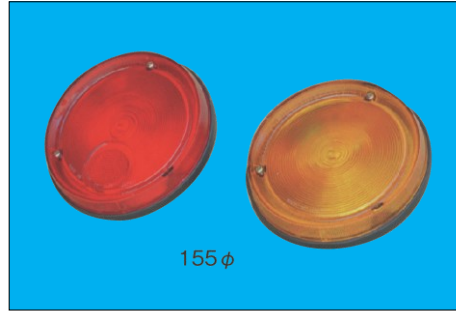

DS-0366 (赤) DS-0367 (橙) 24V

T650,810

レンズ：DS-1054 (赤) DS-1055 (橙)

MC840064 (赤) MC840148 (橙) 03101-3800 (赤)

DS-0367配線：1本 (ギボシ)

※DS-0367はDS-0340と共通
赤レフなしレンズ：DS-1139