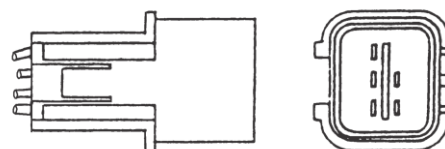

FE300 86y～ 低床 本体・裏側カバー スチール

レンズ：DS-1068 (R) DS-1069 (L)

MB482223 (R) MB482222 (L)

DS-0517 (R) DS-0518 (L) 24V

FE400 91y～ 低床 本体・裏側カバー スチール

レンズ：DS-1068 (R) DS-1069 (L)

R：MC856557 MC147416

L：MC856556 MC147415

DS-0378/0379/0380/0381

DS-0428/0429

DS-0517/0518