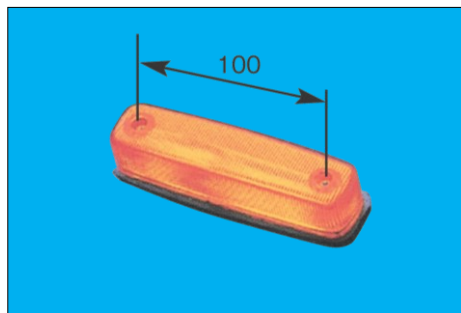

# ■ 車高灯関係②

※長さ×幅×高さ  
※スペック・サイズは概略です。

**P-8100** (橙) 24V6W

**P-8101** (レンズ)

フルハーフ型 FH-SR FH7310-128

125mm×35mm×32mm

取付ピッチ80mm

※P-9050 (クリアレンズ) 生産中止

**P-8102** (赤) 24V8W

**P-8103** (レンズ)

フルハーフ型 FH-SR

125mm×35mm×32mm

取付ピッチ80mm

**P-8110** (橙) 24V6W

**P-8111** (レンズ)

自動車車体型 東急型 (一部)

122mm×35mm×30mm

取付ピッチ80mm

**P-8120** (橙) 24V6W

**P-8121** (レンズ)

フルハーフ型 JB-SR

125mm×30mm×30mm

取付ピッチ80mm

**P-8130** (橙) 24V6W