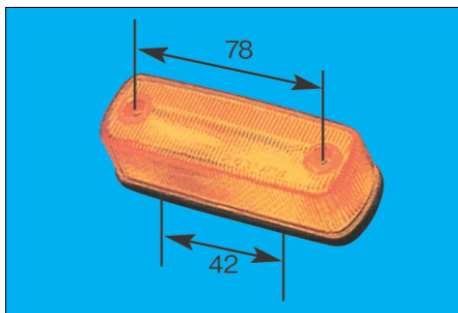

122mm×35mm×30mm

取付ピッチ80mm

**P-8120** (橙) 24V6W

**P-8121** (レンズ)

フルハーフ型 JB-SR

125mm×30mm×30mm

取付ピッチ80mm

**P-8130** (橙) 24V6W

**P-8131** (レンズ)

パブコ型 KT-SR

96mm×32mm×30mm

取付ピッチ40mm

**P-8140** (橙) 24V6W

**P-8141** (レンズ)

北村車両体型 呉羽型

122mm×44mm×35mm