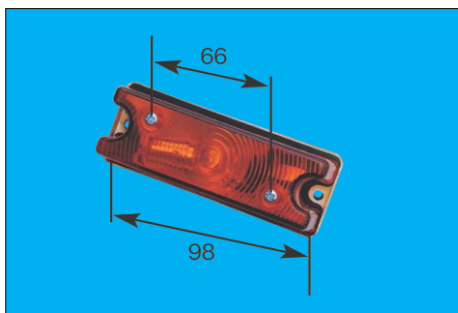

取付ピッチ65mm

**P-8150** (橙) 24V12W

**P-8298** (橙) 24V LED

**P-8151** (レンズ)

フルハーフ型 FH-SR

115mm×53mm×40mm

取付ピッチ109mm

**P-8160** (橙) 24V6W