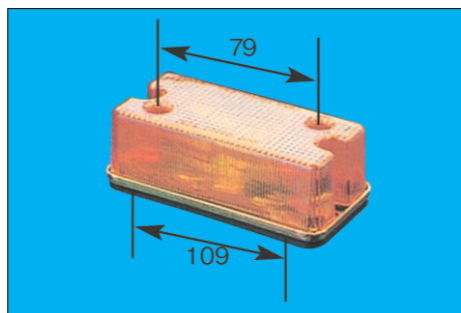

P-8150 (橙) 24V12W

P-8298 (橙) 24V LED

P-8151 (レンズ)

フルハーフ型 FH-SR

115mm×53mm×40mm

取付ピッチ109mm