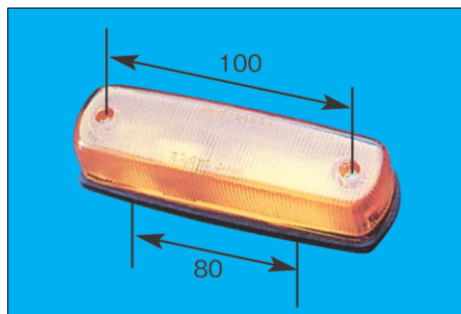

# ■ 車高灯関係②

※長さ×幅×高さ  
※スペック・サイズは概略です。

**P-8100** (橙) 24V6W

**P-8101** (レンズ)

フルハーフ型 FH-SR FH7310-128

125mm×35mm×32mm

取付ピッチ80mm

※P-9050 (クリアレンズ) 生産中止

**P-8102** (赤) 24V8W

**P-8103** (レンズ)

フルハーフ型 FH-SR

125mm×35mm×32mm

取付ピッチ80mm

**P-8110** (橙) 24V6W

**P-8111** (レンズ)

自動車車体型 東急型 (一部)

122mm×35mm×30mm

取付ピッチ80mm

**P-8120** (橙) 24V6W

**P-8121** (レンズ)

フルハーフ型 JB-SR

125mm×30mm×30mm

取付ピッチ80mm

**P-8130** (橙) 24V6W

**P-8131** (レンズ)

パブコ型 KT-SR

96mm×32mm×30mm

取付ピッチ40mm

**P-8140** (橙) 24V6W

**P-8141** (レンズ)

北村車両体型 呉羽型

122mm×44mm×35mm