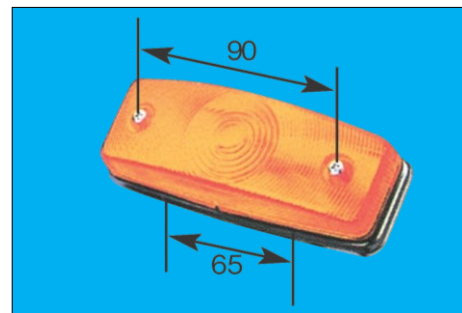

122mm×35mm×30mm

取付ピッチ80mm

**P-8120** (橙) 24V6W

**P-8121** (レンズ)

フルハーフ型 JB-SR

125mm×30mm×30mm

取付ピッチ80mm

**P-8130** (橙) 24V6W

**P-8131** (レンズ)

パブコ型 KT-SR

96mm×32mm×30mm

取付ピッチ40mm

**P-8140** (橙) 24V6W

**P-8141** (レンズ)

北村車両体型 呉羽型

122mm×44mm×35mm