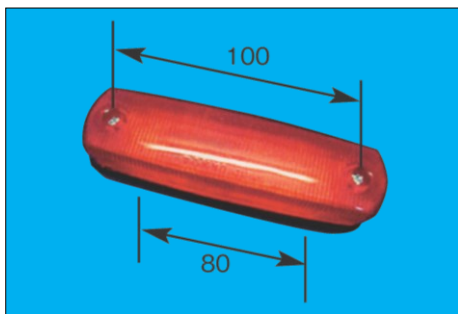

# ■ 車高灯関係②

※長さ×幅×高さ  
※スペック・サイズは概略です。

**P-8100** (橙) 24V6W

**P-8101** (レンズ)

フルハーフ型 FH-SR FH7310-128

125mm×35mm×32mm

取付ピッチ80mm

※P-9050 (クリアレンズ) 生産中止

**P-8102** (赤) 24V8W

**P-8103** (レンズ)

フルハーフ型 FH-SR

125mm×35mm×32mm

取付ピッチ80mm

**P-8110** (橙) 24V6W

**P-8111** (レンズ)

自動車車体型 東急型 (一部)

122mm×35mm×30mm

取付ピッチ80mm

**P-8120** (橙) 24V6W

**P-8121** (レンズ)

フルハーフ型 JB-SR

125mm×30mm×30mm

取付ピッチ80mm

**P-8130** (橙) 24V6W