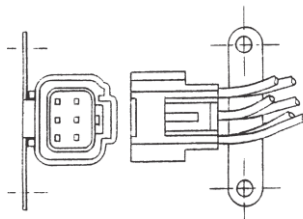

TXD,TDE 71y~
 9-82630-894 (DS-0290) 9-82630-855 (DS-0291)
 9-82633-053 (DS-0292) 9-82633-104 (DS-0293)
レンズ：DS-1025 (赤) DS-1024 (黄)
 ※DS-0290/0292 (年式違い共通品)
 ※DS-0290/0291/0292・・・カプラ
 DS-0293・・・ギボシ

DS-0290/0291/0292

DS-0242/0243/0248/0249
 ※ブザーなしは5P使用

DS-0301/0302/0303/0304

DS-0242 (R) DS-0243 (L) 24V
DS-0248 (R) DS-0249 (L) 24V
 エルフ 99y~ 裏側カバー付き
レンズ：DS-1031(R/赤) DS-1032(L/赤)
DS-1033(白) DS-1034(黄)
 ※DS-0242はブザー付き、DS-0248はブザー無し
 ※DS-0240/DS-0241 (12V) は生産中止