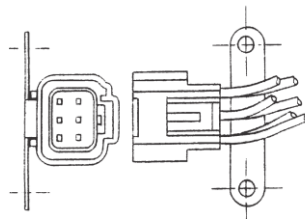

TXD,TDE 71y~
 9-82630-894 (DS-0290) 9-82630-855 (DS-0291)
 9-82633-053 (DS-0292) 9-82633-104 (DS-0293)
レンズ：DS-1025 (赤) DS-1024 (黄)
 ※DS-0290/0292 (年式違い共通品)
 ※DS-0290/0291/0292・・・カプラ
 DS-0293・・・ギボシ

DS-0290/0291/0292

DS-0242/0243/0248/0249
 ※ブザーなしは5P使用

DS-0301/0302/0303/0304

DS-0242 (R) DS-0243 (L) 24V
DS-0248 (R) DS-0249 (L) 24V
 エルフ 99y~ 裏側カバー付き
レンズ：DS-1031(R/赤) DS-1032(L/赤)
DS-1033(白) DS-1034(黄)
 ※DS-0242はブザー付き、DS-0248はブザー無し
 ※DS-0240/DS-0241 (12V) は生産中止