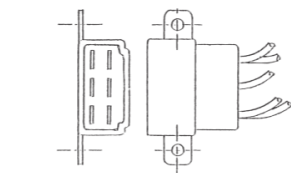

# ■ テールランプ関係

ISUZU

※スペック・サイズは概略です。  
※純正適合につきましてはプライスリスト・パーツマン・EBE等を参照して下さい。

**DS-0280** 12V

エルフ 70y~  
左右共通 9-82630-769 9-82630-616  
レンズ：DS-1020

※写真：R

DS-0281/0282/0283/0284

**DS-0281(R) DS-0282(L) 12V**  
**DS-0283(R) DS-0284(L) 24V**