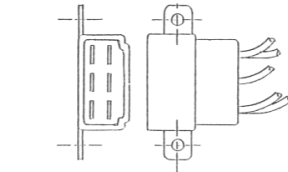

DS-0281/0282/0283/0284