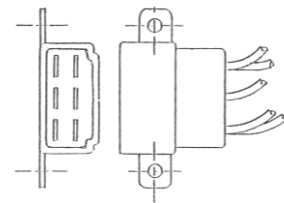

TXD,TDE 71y~
 9-82630-894 (DS-0290) 9-82630-855 (DS-0291)
 9-82633-053 (DS-0292) 9-82633-104 (DS-0293)
レンズ：DS-1025 (赤) DS-1024 (黄)
 ※DS-0290/0292 (年式違い共通品)
 ※DS-0290/0291/0292・・・カプラ
 DS-0293・・・ギボシ

DS-0290/0291/0292

DS-0242/0243/0248/0249
 ※ブザーなしは5P使用

DS-0301/0302/0303/0304

DS-0242 (R) DS-0243 (L) 24V
DS-0248 (R) DS-0249 (L) 24V
 エルフ 99y~ 裏側カバー付き
レンズ：DS-1031(R/赤) DS-1032(L/赤)
DS-1033(白) DS-1034(黄)
 ※DS-0242はブザー付き、DS-0248はブザー無し
 ※DS-0240/DS-0241 (12V) は生産中止