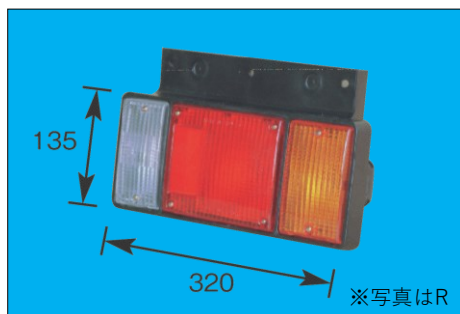

φ141

**DS-0290 (赤) DS-0291 (黄) 24V**

**DS-0292 (赤) DS-0293 (黄) 24V**

TXD,TDE 71y~  
9-82630-894 (DS-0290) 9-82630-855 (DS-0291)  
9-82633-053 (DS-0292) 9-82633-104 (DS-0293)  
レンズ：DS-1025 (赤) DS-1024 (黄)  
※DS-0290/0292 (年式違い共通品)  
※DS-0290/0291/0292・・・カプラ  
DS-0293・・・ギボシ

DS-0290/0291/0292

※写真はR

DS-0242/0243/0248/0249

※ブザーなしは5P使用

DS-0301/0302/0303/0304

**DS-0242 (R) DS-0243 (L) 24V**

**DS-0248 (R) DS-0249 (L) 24V**

エルフ 99y~ 裏側カバー付き  
レンズ：DS-1031(R/赤) DS-1032(L/赤)  
DS-1033(白) DS-1034(黄)  
※DS-0242はブザー付き、DS-0248はブザー無し  
※DS-0240/DS-0241 (12V) は生産中止