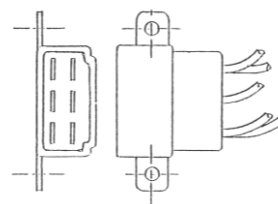

DS-0290/0291/0292

※写真はR

DS-0242/0243/0248/0249

※ブザーなしは5P使用

DS-0301/0302/0303/0304

**DS-0242 (R) DS-0243 (L) 24V**

**DS-0248 (R) DS-0249 (L) 24V**

エルフ 99y~ 裏側カバー付き  
レンズ：DS-1031(R/赤) DS-1032(L/赤)  
DS-1033(白) DS-1034(黄)  
※DS-0242はブザー付き、DS-0248はブザー無し  
※DS-0240/DS-0241 (12V) は生産中止