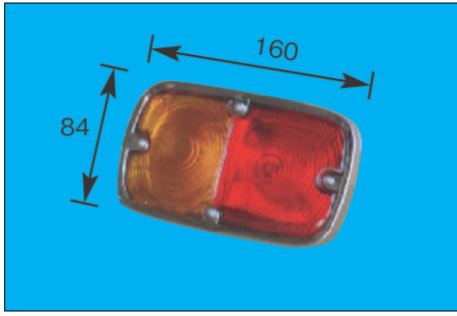

■ テールランプ関係

ISUZU

※スペック・サイズは概略です。
※純正適合につきましてはプライスリスト・パーツマン・EBE等を参照して下さい。

DS-0281(R) DS-0282(L) 12V
DS-0283(R) DS-0284(L) 24V
 エルフ 73y~
 5-82230-018 (R/12V) 5-82230-019 (L/12V)
 5-82230-020 (R/24V) 5-82230-021 (L/24V)
レンズ：DS-1021(R) DS-1022(L)