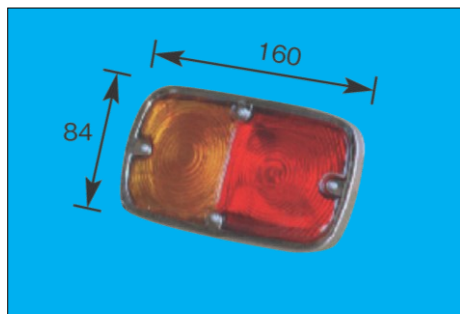

# ■ テールランプ関係

ISUZU

※スペック・サイズは概略です。  
※純正適合につきましてはプライスリスト・パーツマン・EBE等を参照して下さい。

**DS-0280** 12V

エルフ 70y~  
左右共通 9-82630-769 9-82630-616  
レンズ：DS-1020

※写真：R

DS-0281/0282/0283/0284

**DS-0281(R) DS-0282(L) 12V**  
**DS-0283(R) DS-0284(L) 24V**