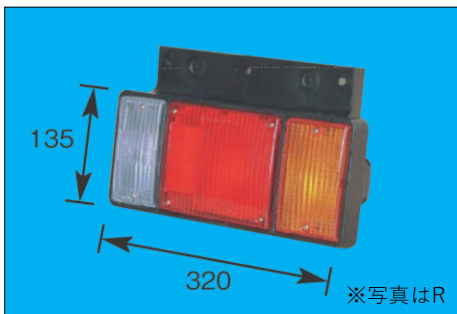

DS-0242/0243/0248/0249
※ブザーなしは5P使用

DS-0301/0302/0303/0304