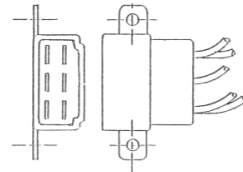

■ テールランプ関係

ISUZU

※スペック・サイズは概略です。
※純正適合につきましてはプライスリスト・パーツマン・EBE等を参照して下さい。

DS-0281(R) DS-0282(L) 12V
DS-0283(R) DS-0284(L) 24V
 エルフ 73y~
 5-82230-018 (R/12V) 5-82230-019 (L/12V)
 5-82230-020 (R/24V) 5-82230-021 (L/24V)
レンズ：DS-1021(R) DS-1022(L)

DS-0280 12V
 エルフ 70y~
 左右共通 9-82630-769 9-82630-616
レンズ：DS-1020

DS-0294(R) DS-0295(L) 24V
 いすゞフォワードTKG
 8-98223-615 (R) 8-98223-616 (L)
レンズ：DS-1021(R) DS-1022(L)

DS-0281/0282/0283/0284

DS-0294/0295

DS-0290 (赤) DS-0291 (黄) 24V
DS-0292 (赤) DS-0293 (黄) 24V