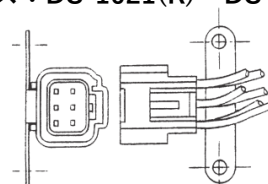

DS-0294/0295

DS-0294(R) DS-0295(L) 24V

いすゞフォワードTKG
8-98223-615 (R) 8-98223-616 (L)
レンズ：DS-1021(R) DS-1022(L)