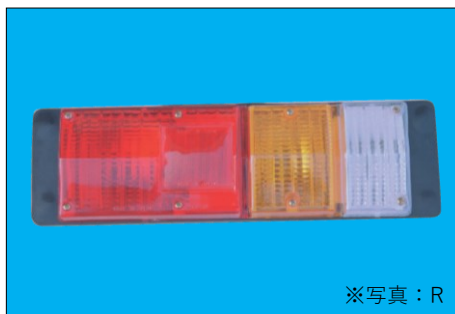

# ■ テールランプ関係

ISUZU

※スペック・サイズは概略です。  
※純正適合につきましてはプライスリスト・パーツマン・EBE等を参照して下さい。

**DS-0280** 12V

エルフ 70y~  
左右共通 9-82630-769 9-82630-616  
レンズ：DS-1020

※写真：R

DS-0281/0282/0283/0284

**DS-0281(R) DS-0282(L) 12V**  
**DS-0283(R) DS-0284(L) 24V**

エルフ 73y~  
5-82230-018 (R/12V) 5-82230-019 (L/12V)  
5-82230-020 (R/24V) 5-82230-021 (L/24V)  
レンズ：DS-1021(R) DS-1022(L)

DS-0294/0295

**DS-0294(R) DS-0295(L) 24V**

いすゞフォワードTKG  
8-98223-615 (R) 8-98223-616 (L)  
レンズ：DS-1021(R) DS-1022(L)