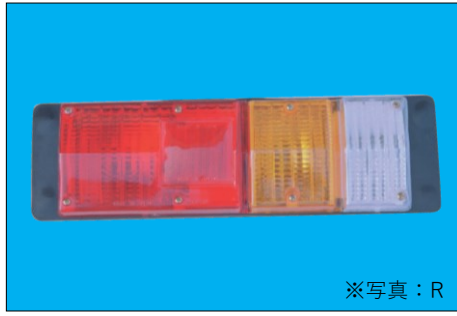

■ テールランプ関係

ISUZU

※スペック・サイズは概略です。
※純正適合につきましてはプライスリスト・パーツマン・EBE等を参照して下さい。

DS-0281(R) DS-0282(L) 12V
DS-0283(R) DS-0284(L) 24V
 エルフ 73y~
 5-82230-018 (R/12V) 5-82230-019 (L/12V)
 5-82230-020 (R/24V) 5-82230-021 (L/24V)
レンズ：DS-1021(R) DS-1022(L)

DS-0280 12V
 エルフ 70y~
 左右共通 9-82630-769 9-82630-616
レンズ：DS-1020

DS-0294(R) DS-0295(L) 24V
 いすゞフォワードTKG
 8-98223-615 (R) 8-98223-616 (L)
レンズ：DS-1021(R) DS-1022(L)

DS-0281/0282/0283/0284

DS-0294/0295

DS-0290 (赤) DS-0291 (黄) 24V
DS-0292 (赤) DS-0293 (黄) 24V