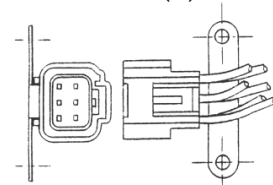

■ テールランプ関係

ISUZU

※スペック・サイズは概略です。
※純正適合につきましてはプライスリスト・パーツマン・EBE等を参照して下さい。

DS-0281(R) DS-0282(L) 12V
DS-0283(R) DS-0284(L) 24V
 エルフ 73y~
 5-82230-018 (R/12V) 5-82230-019 (L/12V)
 5-82230-020 (R/24V) 5-82230-021 (L/24V)
レンズ：DS-1021(R) DS-1022(L)

DS-0280 12V
 エルフ 70y~
 左右共通 9-82630-769 9-82630-616
レンズ：DS-1020

DS-0294(R) DS-0295(L) 24V
 いすゞフォワードTKG
 8-98223-615 (R) 8-98223-616 (L)
レンズ：DS-1021(R) DS-1022(L)

DS-0281/0282/0283/0284

DS-0294/0295

DS-0290 (赤) DS-0291 (黄) 24V
DS-0292 (赤) DS-0293 (黄) 24V