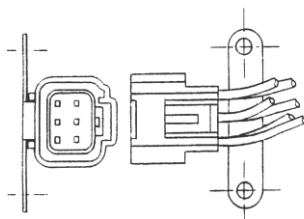

φ141

**DS-0290 (赤) DS-0291 (黄) 24V**

**DS-0292 (赤) DS-0293 (黄) 24V**

TXD,TDE 71y~  
9-82630-894 (DS-0290) 9-82630-855 (DS-0291)  
9-82633-053 (DS-0292) 9-82633-104 (DS-0293)  
レンズ：DS-1025 (赤) DS-1024 (黄)  
※DS-0290/0292 (年式違い共通品)  
※DS-0290/0291/0292・・・カプラ  
DS-0293・・・ギボシ

DS-0290/0291/0292

※写真はR

DS-0242/0243/0248/0249

※ブザーなしは5P使用

DS-0301/0302/0303/0304

**DS-0242 (R) DS-0243 (L) 24V**

**DS-0248 (R) DS-0249 (L) 24V**

エルフ 99y~ 裏側カバー付き  
レンズ：DS-1031(R/赤) DS-1032(L/赤)  
DS-1033(白) DS-1034(黄)  
※DS-0242はブザー付き、DS-0248はブザー無し  
※DS-0240/DS-0241 (12V) は生産中止