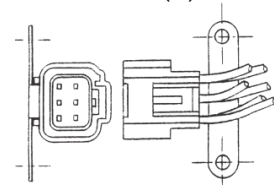

■ テールランプ関係

ISUZU

※スペック・サイズは概略です。
※純正適合につきましてはプライスリスト・パーツマン・EBE等を参照して下さい。

DS-0281(R) DS-0282(L) 12V
DS-0283(R) DS-0284(L) 24V
 エルフ 73y~
 5-82230-018 (R/12V) 5-82230-019 (L/12V)
 5-82230-020 (R/24V) 5-82230-021 (L/24V)
レンズ：DS-1021(R) DS-1022(L)

DS-0280 12V
 エルフ 70y~
 左右共通 9-82630-769 9-82630-616
レンズ：DS-1020

DS-0294(R) DS-0295(L) 24V
 いすゞフォワードTKG
 8-98223-615 (R) 8-98223-616 (L)
レンズ：DS-1021(R) DS-1022(L)

DS-0281/0282/0283/0284

DS-0294/0295

DS-0290 (赤) DS-0291 (黄) 24V
DS-0292 (赤) DS-0293 (黄) 24V