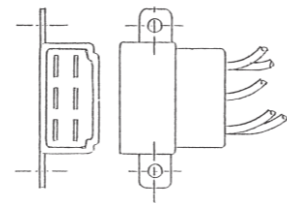

TXD,TDE 71y~
 9-82630-894 (DS-0290) 9-82630-855 (DS-0291)
 9-82633-053 (DS-0292) 9-82633-104 (DS-0293)
レンズ：DS-1025 (赤) DS-1024 (黄)
 ※DS-0290/0292 (年式違い共通品)
 ※DS-0290/0291/0292・・・カプラ
 DS-0293・・・ギボシ

DS-0290/0291/0292

DS-0242/0243/0248/0249
 ※ブザーなしは5P使用

DS-0301/0302/0303/0304

DS-0242 (R) DS-0243 (L) 24V
DS-0248 (R) DS-0249 (L) 24V
 エルフ 99y~ 裏側カバー付き
レンズ：DS-1031(R/赤) DS-1032(L/赤)
DS-1033(白) DS-1034(黄)
 ※DS-0242はブザー付き、DS-0248はブザー無し
 ※DS-0240/DS-0241 (12V) は生産中止