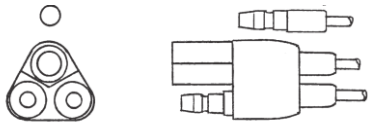

DS-0281/0282/0283/0284