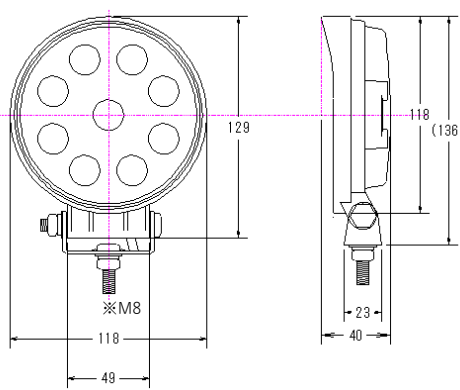

LEDワークランプ関係

※スペック・サイズは概略です。

P-8028

12/24V共用 (散光)
IP68/8G
White LED×9灯 1400lm
本体：アルミダイキャスト
電磁波ノイズ防止：ECE認証
※旧品番P-8024

P-8032

12/24V共用 (集光)
IP68/8G
White LED×9灯 1000lm
本体：アルミダイキャスト
電磁波ノイズ防止：ECE認証
※旧品番P-8026/P-8029

P-8033

12V~80V共用 (散光)
IP68/20G
White LED×9灯 750lm
本体：樹脂
電磁波ノイズ防止：ECE認証

DS-5016

DS-5017 スイッチ付
12/24V共用 (散光) IP67/8G
White LED×6灯 2800cd
本体：樹脂
電磁波ノイズ防止有
※旧品番DS-5012~5013

DS-5018

DS-5019 スイッチ付
12/24V共用 (散光) IP67/8G
White LED×6灯 2800cd
本体：樹脂
電磁波ノイズ防止有
※DS-5016/5017のコの字ブラケット