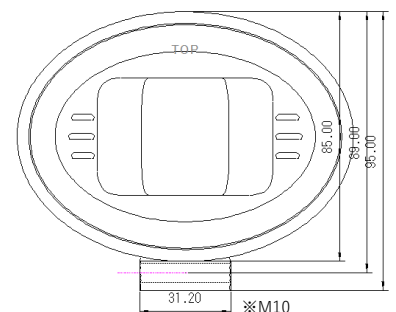

※実際の点灯状況は、
YOUTUBEをご覧ください