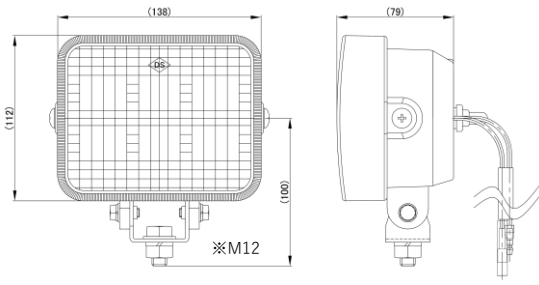

P-8033

12V~80V共用 (散光)
IP68/20G
White LED×9灯 750lm
本体：樹脂
電磁波ノイズ防止：ECE認証

DS-5016

DS-5017 スイッチ付
12/24V共用 (散光) IP67/8G
White LED×6灯 2800cd
本体：樹脂
電磁波ノイズ防止有
※旧品番DS-5012~5013

DS-5018

DS-5019 スイッチ付
12/24V共用 (散光) IP67/8G
White LED×6灯 2800cd
本体：樹脂
電磁波ノイズ防止有
※DS-5016/5017のコの字ブラケット