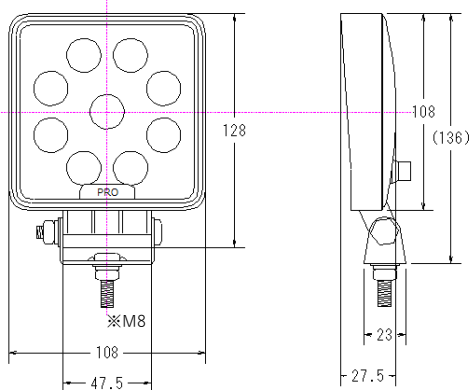

LEDワークランプ関係

※スペック・サイズは概略です。

P-8028

12/24V共用 (散光)
IP68/8G
White LED×9灯 1400lm
本体：アルミダイキャスト
電磁波ノイズ防止：ECE認証
※旧品番P-8024

P-8032

12/24V共用 (集光)
IP68/8G
White LED×9灯 1000lm
本体：アルミダイキャスト
電磁波ノイズ防止：ECE認証
※旧品番P-8026/P-8029

P-8033

12V~80V共用 (散光)
IP68/20G
White LED×9灯 750lm
本体：樹脂
電磁波ノイズ防止：ECE認証

DS-5016

DS-5017 スイッチ付
12/24V共用 (散光) IP67/8G
White LED×6灯 2800cd
本体：樹脂
電磁波ノイズ防止有
※旧品番DS-5012~5013

DS-5018

DS-5019 スイッチ付
12/24V共用 (散光) IP67/8G
White LED×6灯 2800cd
本体：樹脂
電磁波ノイズ防止有
※DS-5016/5017のコの字ブラケット

DS-5022

10~80V IP67/8G
LED青色ラインライト
本体：アルミダイキャスト
電磁波ノイズ防止有

※実際の点灯状況は、
YOUTUBEをご覧ください