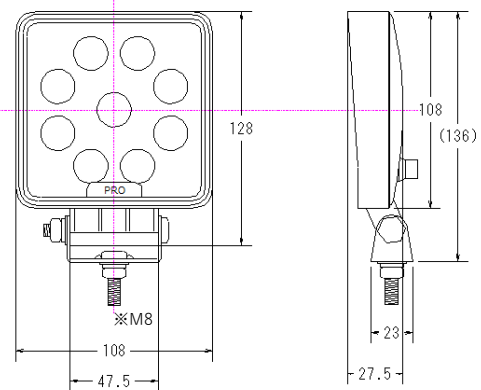

LEDワークランプ関係

※スペック・サイズは概略です。

P-8028

12/24V共用 (散光)
IP68/8G
White LED×9灯 1400lm
本体：アルミダイキャスト
電磁波ノイズ防止：ECE認証
※旧品番P-8024

P-8032

12/24V共用 (集光)
IP68/8G
White LED×9灯 1000lm
本体：アルミダイキャスト
電磁波ノイズ防止：ECE認証
※旧品番P-8026/P-8029

P-8033

12V~80V共用 (散光)
IP68/20G
White LED×9灯 750lm
本体：樹脂
電磁波ノイズ防止：ECE認証

DS-5016

DS-5017 スイッチ付
12/24V共用 (散光) IP67/8G
White LED×6灯 2800cd
本体：樹脂
電磁波ノイズ防止有
※旧品番DS-5012~5013

DS-5018

DS-5019 スイッチ付
12/24V共用 (散光) IP67/8G
White LED×6灯 2800cd
本体：樹脂
電磁波ノイズ防止有
※DS-5016/5017のコの字ブラケット