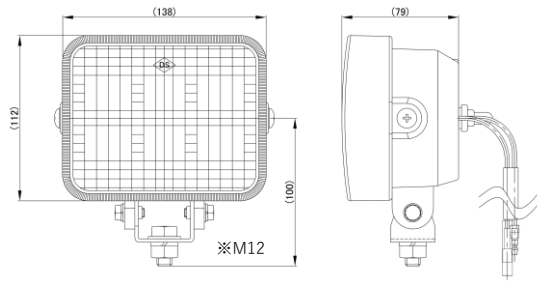

DS-5022

10~80V IP67/8G
LED青色ラインライト
本体：アルミダイキャスト
電磁波ノイズ防止有