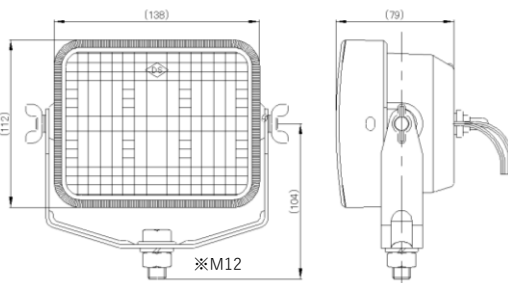

DS-5018

DS-5019 スイッチ付
12/24V共用 (散光) IP67/8G
White LED×6灯 2800cd
本体：樹脂
電磁波ノイズ防止有
※DS-5016/5017のコの字ブラケット