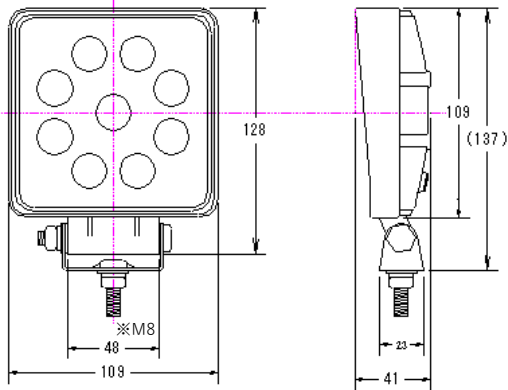

LEDワークランプ関係

※スペック・サイズは概略です。

P-8028

12/24V共用 (散光)
IP68/8G
White LED×9灯 1400lm
本体：アルミダイキャスト
電磁波ノイズ防止：ECE認証
※旧品番P-8024

P-8032

12/24V共用 (集光)
IP68/8G
White LED×9灯 1000lm
本体：アルミダイキャスト
電磁波ノイズ防止：ECE認証
※旧品番P-8026/P-8029

P-8033

12V~80V共用 (散光)
IP68/20G
White LED×9灯 750lm
本体：樹脂
電磁波ノイズ防止：ECE認証

DS-5016

DS-5017 スイッチ付
12/24V共用 (散光) IP67/8G
White LED×6灯 2800cd
本体：樹脂
電磁波ノイズ防止有
※旧品番DS-5012~5013

DS-5018

DS-5019 スイッチ付
12/24V共用 (散光) IP67/8G
White LED×6灯 2800cd
本体：樹脂
電磁波ノイズ防止有
※DS-5016/5017のコの字ブラケット