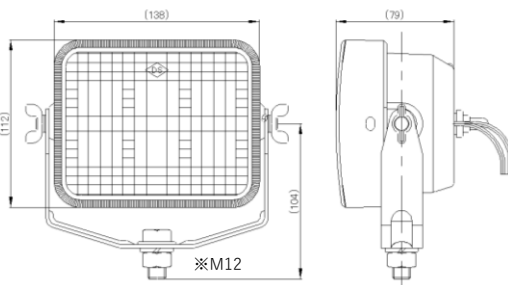

LEDワークランプ関係

※スペック・サイズは概略です。

P-8028

12/24V共用 (散光)
IP68/8G
White LED×9灯 1400lm
本体：アルミダイキャスト
電磁波ノイズ防止：ECE認証
※旧品番P-8024

P-8032

12/24V共用 (集光)
IP68/8G
White LED×9灯 1000lm
本体：アルミダイキャスト
電磁波ノイズ防止：ECE認証
※旧品番P-8026/P-8029

P-8033

12V~80V共用 (散光)
IP68/20G
White LED×9灯 750lm
本体：樹脂
電磁波ノイズ防止：ECE認証

DS-5016

DS-5017 スイッチ付
12/24V共用 (散光) IP67/8G
White LED×6灯 2800cd
本体：樹脂
電磁波ノイズ防止有
※旧品番DS-5012~5013

DS-5018

DS-5019 スイッチ付
12/24V共用 (散光) IP67/8G
White LED×6灯 2800cd
本体：樹脂
電磁波ノイズ防止有
※DS-5016/5017のコの字ブラケット