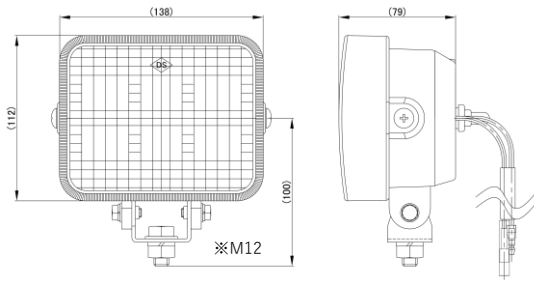

P-8033

12V~80V共用 (散光)
IP68/20G
White LED×9灯 750lm
本体：樹脂
電磁波ノイズ防止：ECE認証

DS-5016

DS-5017 スイッチ付
12/24V共用 (散光) IP67/8G
White LED×6灯 2800cd
本体：樹脂
電磁波ノイズ防止有
※旧品番DS-5012~5013

DS-5018

DS-5019 スイッチ付
12/24V共用 (散光) IP67/8G
White LED×6灯 2800cd
本体：樹脂
電磁波ノイズ防止有
※DS-5016/5017のコの字ブラケット