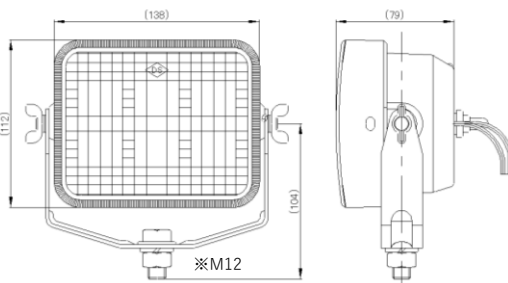

LEDワークランプ関係

※スペック・サイズは概略です。

P-8028

12/24V共用 (散光)
IP68/8G
White LED×9灯 1400lm
本体：アルミダイキャスト
電磁波ノイズ防止：ECE認証
※旧品番P-8024

P-8032

12/24V共用 (集光)
IP68/8G
White LED×9灯 1000lm
本体：アルミダイキャスト
電磁波ノイズ防止：ECE認証
※旧品番P-8026/P-8029

P-8033

12V~80V共用 (散光)
IP68/20G
White LED×9灯 750lm
本体：樹脂
電磁波ノイズ防止：ECE認証

DS-5016

DS-5017 スイッチ付
12/24V共用 (散光) IP67/8G
White LED×6灯 2800cd
本体：樹脂
電磁波ノイズ防止有
※旧品番DS-5012~5013

DS-5018

DS-5019 スイッチ付
12/24V共用 (散光) IP67/8G
White LED×6灯 2800cd
本体：樹脂
電磁波ノイズ防止有
※DS-5016/5017のコの字ブラケット