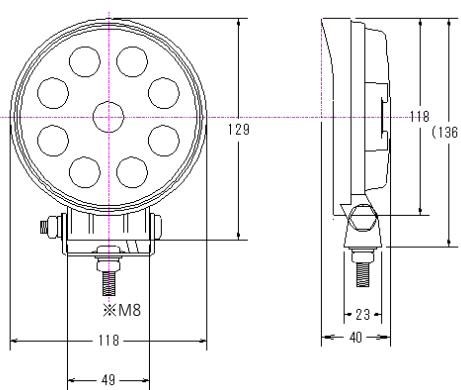

LEDワークランプ関係

※スペック・サイズは概略です。

P-8028

12/24V共用 (散光)
IP68/8G
White LED×9灯 1400lm
本体：アルミダイキャスト
電磁波ノイズ防止：ECE認証
※旧品番P-8024

P-8032

12/24V共用 (集光)
IP68/8G
White LED×9灯 1000lm
本体：アルミダイキャスト
電磁波ノイズ防止：ECE認証
※旧品番P-8026/P-8029

P-8033

12V~80V共用 (散光)
IP68/20G
White LED×9灯 750lm
本体：樹脂
電磁波ノイズ防止：ECE認証

DS-5016

DS-5017 スイッチ付
12/24V共用 (散光) IP67/8G
White LED×6灯 2800cd
本体：樹脂
電磁波ノイズ防止有
※旧品番DS-5012~5013

DS-5018

DS-5019 スイッチ付
12/24V共用 (散光) IP67/8G
White LED×6灯 2800cd
本体：樹脂
電磁波ノイズ防止有
※DS-5016/5017のコの字ブラケット