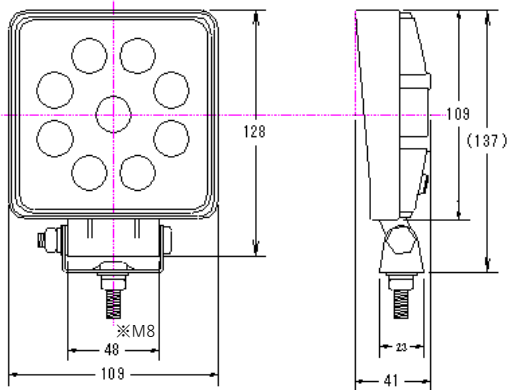

LEDワークランプ関係

※スペック・サイズは概略です。

P-8028

12/24V共用 (散光)
IP68/8G
White LED×9灯 1400lm
本体：アルミダイキャスト
電磁波ノイズ防止：ECE認証
※旧品番P-8024

P-8032

12/24V共用 (集光)
IP68/8G
White LED×9灯 1000lm
本体：アルミダイキャスト
電磁波ノイズ防止：ECE認証
※旧品番P-8026/P-8029

P-8033

12V~80V共用 (散光)
IP68/20G
White LED×9灯 750lm
本体：樹脂
電磁波ノイズ防止：ECE認証

DS-5016

DS-5017 スイッチ付
12/24V共用 (散光) IP67/8G
White LED×6灯 2800cd
本体：樹脂
電磁波ノイズ防止有
※旧品番DS-5012~5013

DS-5018

DS-5019 スイッチ付
12/24V共用 (散光) IP67/8G
White LED×6灯 2800cd
本体：樹脂
電磁波ノイズ防止有
※DS-5016/5017のコの字ブラケット