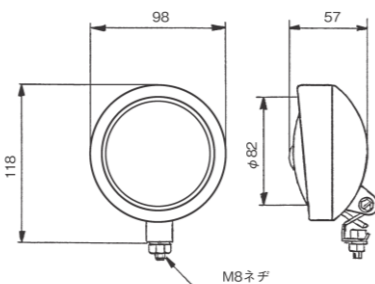

LEDワークランプ関係

※スペック・サイズは概略です。

P-8034

極小LEDワークランプ
12/24V共用 (集光) IP67/7G
White LED×3灯 1000lm
本体：アルミダイキャスト

P-8035

LEDダウンライト
12V~60V (散光) IP67/8G
White LED×6灯 1000lm
本体：アルミダイキャスト
電磁波ノイズ防止：ECE認証
※DS-0062/DS-0065
P-8025/P-8027後継機種

P-8036

LED大光量タイプ
12/24V (散光) IP67/8G
White LED×14灯 2800lm
本体：アルミダイキャスト
電磁波ノイズ防止：ECE認証
※DS-0043~46 LEDタイプ
寸法：148×95×58mm ※M10

DS-0105

3.1/2 丸形LEDライト
24V (集光) IP67
White LED×4灯 300cd
本体：SPC材 ※電球タイプDS-0955

DS-5025

LEDランプ&防水プッシュスイッチセット

DS-5026

防水プッシュスイッチ

LEDランプ
12/24V共用 (散光) IP68/8G
White LED×9灯 1400lm
本体：アルミダイキャスト
電磁波ノイズ防止：ECE認証
※ランプ単体：P-8028

防水プッシュスイッチ
ON/OFF 12V~48V IP67
裏面シール付き

※使用例は、
YOUTUBEをご覧ください

※防水トグルスイッチはDS-2000~DS-2005