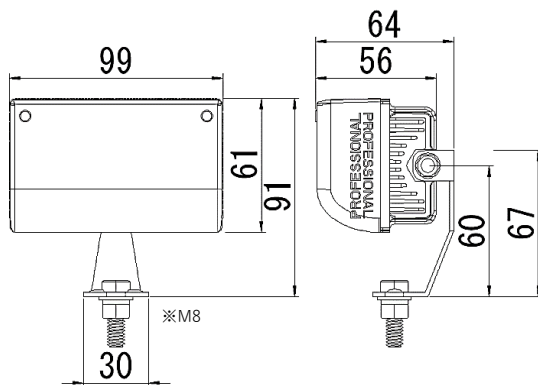

LEDワークランプ関係

※スペック・サイズは概略です。

P-8034

極小LEDワークランプ
12/24V共用 (集光) IP67/7G
White LED×3灯 1000lm
本体：アルミダイキャスト

P-8035

LEDダウンライト
12V~60V (散光) IP67/8G
White LED×6灯 1000lm
本体：アルミダイキャスト
電磁波ノイズ防止：ECE認証
※DS-0062/DS-0065
P-8025/P-8027後継機種

P-8036

LED大光量タイプ
12/24V (散光) IP67/8G
White LED×14灯 2800lm
本体：アルミダイキャスト
電磁波ノイズ防止：ECE認証
※DS-0043~46 LEDタイプ
寸法：148×95×58mm ※M10

DS-0105

3.1/2 丸形LEDライト
24V (集光) IP67
White LED×4灯 300cd
本体：SPC材 ※電球タイプDS-0955

DS-5025