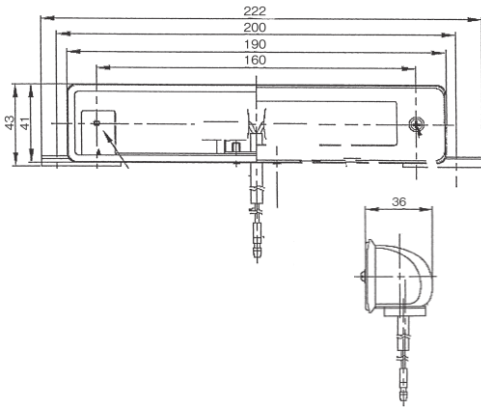

# LEDランプ関係

※スペック・サイズは概略です。

**DS-0459**

24V0.3W LED×5灯  
 本体：SPC材（カチオン白塗装）  
 取付ビス間：200mm  
 配線：1本

12Vに対応しました

**DS-0496**

12/24V2W  
 LED×12灯 ※LEDバルブ  
 本体：樹脂  
 取付ビス間：71mm  
 配線：2本  
 ※DS-0456/DS-0481/DS-0492と  
 同形状

12Vに対応しました

**DS-0497**

12/24V2W  
 LED×12灯 ※LEDバルブ  
 本体：SPC材  
 取付ビス間：85mm  
 配線：1本  
 ※DS-0491と同形状

**DS-0498**

24V0.3W LED×5灯  
 本体：SPC材（メッキ）  
 取付ビス間：160mm  
 配線：1本

※両耳ステータイプ  
 DS-0459（白塗装）

**DS-0499 Eマーク付**

12/24V共用 0.3W IP65  
 LED×6灯 30~50cd  
 本体：樹脂  
 配線：2本  
 取付ビス間：69mm  
 ※取付ステーセットはP-6000,P-6001

**DS-0435 (R)**

**DS-0436 (L)**

バックランプ  
 24V LED×4灯 250cd  
 本体：樹脂