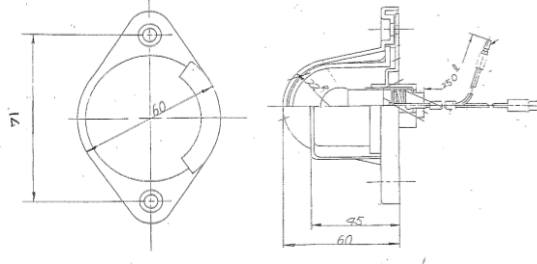

# LEDランプ関係

※スペック・サイズは概略です。

**DS-0459**

24V0.3W LED×5灯  
 本体：SPC材（カチオン白塗装）  
 取付ビス間：200mm  
 配線：1本

12Vに対応しました

**DS-0496**

12/24V2W  
 LED×12灯 ※LEDバルブ  
 本体：樹脂  
 取付ビス間：71mm  
 配線：2本  
 ※DS-0456/DS-0481/DS-0492と  
 同形状

12Vに対応しました

**DS-0497**

12/24V2W  
 LED×12灯 ※LEDバルブ  
 本体：SPC材  
 取付ビス間：85mm  
 配線：1本  
 ※DS-0491と同形状

**DS-0498**

24V0.3W LED×5灯  
 本体：SPC材（メッキ）  
 取付ビス間：160mm  
 配線：1本

※両耳ステータイプ  
 DS-0459（白塗装）

**DS-0499 Eマーク付**