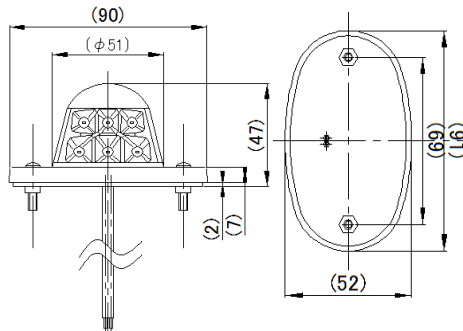

LEDランプ関係

※スペック・サイズは概略です。

DS-0459

24V0.3W LED×5灯
 本体：SPC材（カチオン白塗装）
 取付ビス間：200mm
 配線：1本

12Vに対応しました

DS-0496

12/24V2W
 LED×12灯 ※LEDバルブ
 本体：樹脂
 取付ビス間：71mm
 配線：2本
 ※DS-0456/DS-0481/DS-0492と
 同形状

12Vに対応しました

DS-0497

12/24V2W
 LED×12灯 ※LEDバルブ
 本体：SPC材
 取付ビス間：85mm
 配線：1本
 ※DS-0491と同形状

DS-0498

24V0.3W LED×5灯
 本体：SPC材（メッキ）
 取付ビス間：160mm
 配線：1本

※両耳ステータイプ
 DS-0459（白塗装）

DS-0499 Eマーク付

12/24V共用 0.3W IP65
 LED×6灯 30~50cd
 本体：樹脂
 配線：2本
 取付ビス間：69mm
 ※取付ステーセットはP-6000,P-6001