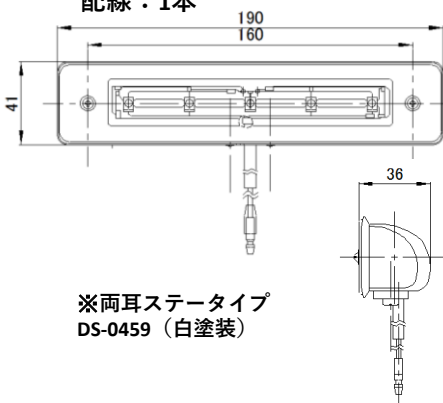

# LEDランプ関係

※スペック・サイズは概略です。

**DS-0459**

24V0.3W LED×5灯  
 本体：SPC材（カチオン白塗装）  
 取付ビス間：200mm  
 配線：1本

12Vに対応しました

**DS-0496**

12/24V2W  
 LED×12灯 ※LEDバルブ  
 本体：樹脂  
 取付ビス間：71mm  
 配線：2本  
 ※DS-0456/DS-0481/DS-0492と  
 同形状

12Vに対応しました

**DS-0497**

12/24V2W  
 LED×12灯 ※LEDバルブ  
 本体：SPC材  
 取付ビス間：85mm  
 配線：1本  
 ※DS-0491と同形状

**DS-0498**

24V0.3W LED×5灯  
 本体：SPC材（メッキ）  
 取付ビス間：160mm  
 配線：1本

※両耳ステータイプ  
 DS-0459（白塗装）

**DS-0499 Eマーク付**

12/24V共用 0.3W IP65  
 LED×6灯 30~50cd  
 本体：樹脂  
 配線：2本  
 取付ビス間：69mm  
 ※取付ステーセットはP-6000,P-6001

**DS-0435 (R)**

**DS-0436 (L)**

バックランプ  
 24V LED×4灯 250cd  
 本体：樹脂