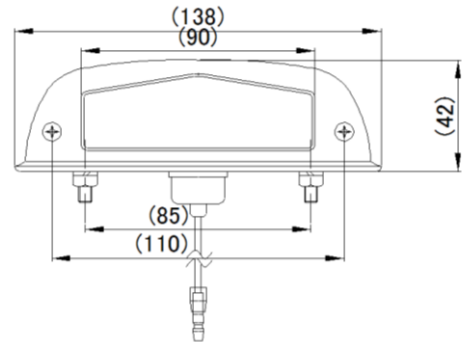

LEDランプ関係

※スペック・サイズは概略です。

DS-0459

24V0.3W LED×5灯
 本体：SPC材（カチオン白塗装）
 取付ビス間：200mm
 配線：1本

12Vに対応しました

DS-0496

12/24V2W
 LED×12灯 ※LEDバルブ
 本体：樹脂
 取付ビス間：71mm
 配線：2本
 ※DS-0456/DS-0481/DS-0492と
 同形状

12Vに対応しました

DS-0497

12/24V2W
 LED×12灯 ※LEDバルブ
 本体：SPC材
 取付ビス間：85mm
 配線：1本
 ※DS-0491と同形状

DS-0498

24V0.3W LED×5灯
 本体：SPC材（メッキ）
 取付ビス間：160mm
 配線：1本

※両耳ステータイプ
 DS-0459（白塗装）

DS-0499 Eマーク付

12/24V共用 0.3W IP65
 LED×6灯 30~50cd
 本体：樹脂
 配線：2本
 取付ビス間：69mm
 ※取付ステーセットはP-6000,P-6001