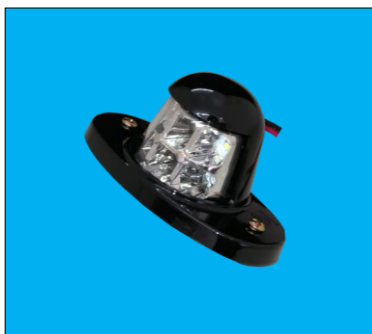

# LEDランプ関係

※スペック・サイズは概略です。

**DS-0459**

24V0.3W LED×5灯  
 本体：SPC材（カチオン白塗装）  
 取付ビス間：200mm  
 配線：1本

12Vに対応しました

**DS-0496**

12/24V2W  
 LED×12灯 ※LEDバルブ  
 本体：樹脂  
 取付ビス間：71mm  
 配線：2本  
 ※DS-0456/DS-0481/DS-0492と  
 同形状

12Vに対応しました

**DS-0497**

12/24V2W  
 LED×12灯 ※LEDバルブ  
 本体：SPC材  
 取付ビス間：85mm  
 配線：1本  
 ※DS-0491と同形状

**DS-0498**

24V0.3W LED×5灯  
 本体：SPC材（メッキ）  
 取付ビス間：160mm  
 配線：1本

※両耳ステータイプ  
 DS-0459（白塗装）

**DS-0499 Eマーク付**

12/24V共用 0.3W IP65  
 LED×6灯 30~50cd  
 本体：樹脂  
 配線：2本  
 取付ビス間：69mm  
 ※取付ステーセットはP-6000,P-6001

**DS-0435 (R)**

**DS-0436 (L)**

バックランプ  
 24V LED×4灯 250cd  
 本体：樹脂