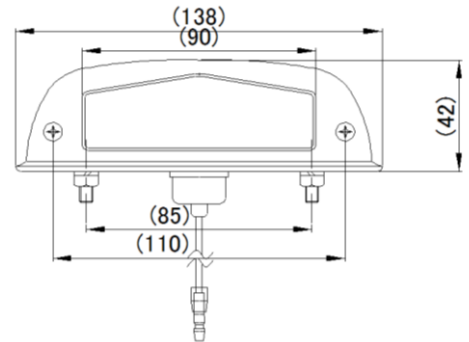

# LEDランプ関係

※スペック・サイズは概略です。

**DS-0459**

24V0.3W LED×5灯  
 本体：SPC材（カチオン白塗装）  
 取付ビス間：200mm  
 配線：1本

12Vに対応しました

**DS-0496**

12/24V2W  
 LED×12灯 ※LEDバルブ  
 本体：樹脂  
 取付ビス間：71mm  
 配線：2本  
 ※DS-0456/DS-0481/DS-0492と  
 同形状

12Vに対応しました

**DS-0497**

12/24V2W  
 LED×12灯 ※LEDバルブ  
 本体：SPC材  
 取付ビス間：85mm  
 配線：1本  
 ※DS-0491と同形状

**DS-0498**

24V0.3W LED×5灯  
 本体：SPC材（メッキ）  
 取付ビス間：160mm  
 配線：1本

※両耳ステータイプ  
 DS-0459（白塗装）

**DS-0499 Eマーク付**