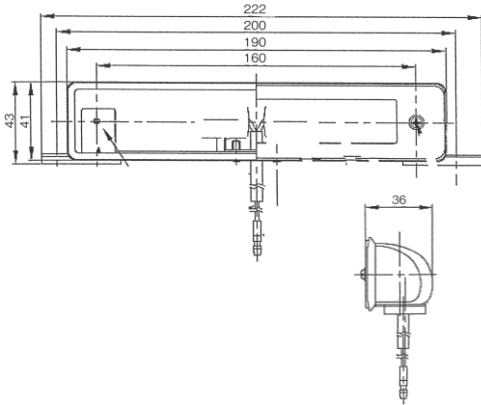

LEDランプ関係

※スペック・サイズは概略です。

DS-0459

24V0.3W LED×5灯
 本体：SPC材（カチオン白塗装）
 取付ビス間：200mm
 配線：1本

12Vに対応しました

DS-0496

12/24V2W
 LED×12灯 ※LEDバルブ
 本体：樹脂
 取付ビス間：71mm
 配線：2本
 ※DS-0456/DS-0481/DS-0492と
 同形状

12Vに対応しました

DS-0497

12/24V2W
 LED×12灯 ※LEDバルブ
 本体：SPC材
 取付ビス間：85mm
 配線：1本
 ※DS-0491と同形状

DS-0498

24V0.3W LED×5灯
 本体：SPC材（メッキ）
 取付ビス間：160mm
 配線：1本

※両耳ステータイプ
 DS-0459（白塗装）

DS-0499 Eマーク付

12/24V共用 0.3W IP65
 LED×6灯 30~50cd
 本体：樹脂
 配線：2本
 取付ビス間：69mm
 ※取付ステーセットはP-6000,P-6001

DS-0435 (R)

DS-0436 (L)

バックランプ
 24V LED×4灯 250cd
 本体：樹脂