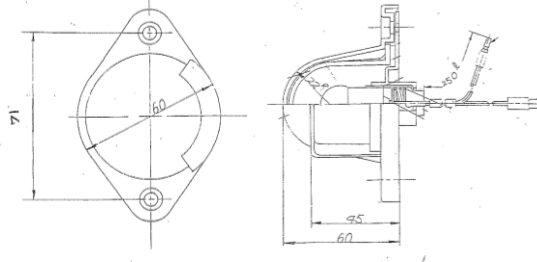

LEDランプ関係

※スペック・サイズは概略です。

DS-0459

24V0.3W LED×5灯
 本体：SPC材（カチオン白塗装）
 取付ビス間：200mm
 配線：1本

12Vに対応しました

DS-0496

12/24V2W
 LED×12灯 ※LEDバルブ
 本体：樹脂
 取付ビス間：71mm
 配線：2本
 ※DS-0456/DS-0481/DS-0492と
 同形状

12Vに対応しました

DS-0497

12/24V2W
 LED×12灯 ※LEDバルブ
 本体：SPC材
 取付ビス間：85mm
 配線：1本
 ※DS-0491と同形状

DS-0498

24V0.3W LED×5灯
 本体：SPC材（メッキ）
 取付ビス間：160mm
 配線：1本

※両耳ステータイプ
 DS-0459（白塗装）

DS-0499 Eマーク付

12/24V共用 0.3W IP65
 LED×6灯 30~50cd
 本体：樹脂
 配線：2本
 取付ビス間：69mm
 ※取付ステーセットはP-6000,P-6001