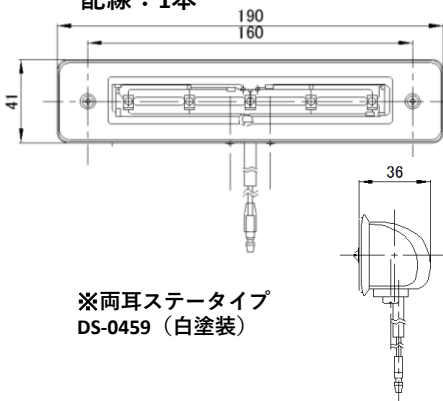

LEDランプ関係

※スペック・サイズは概略です。

DS-0459

24V0.3W LED×5灯
 本体：SPC材（カチオン白塗装）
 取付ビス間：200mm
 配線：1本

12Vに対応しました

DS-0496

12/24V2W
 LED×12灯 ※LEDバルブ
 本体：樹脂
 取付ビス間：71mm
 配線：2本
 ※DS-0456/DS-0481/DS-0492と
 同形状

12Vに対応しました

DS-0497

12/24V2W
 LED×12灯 ※LEDバルブ
 本体：SPC材
 取付ビス間：85mm
 配線：1本
 ※DS-0491と同形状

DS-0498

24V0.3W LED×5灯
 本体：SPC材（メッキ）
 取付ビス間：160mm
 配線：1本

※両耳ステータイプ
 DS-0459（白塗装）

DS-0499 Eマーク付

12/24V共用 0.3W IP65
 LED×6灯 30~50cd
 本体：樹脂
 配線：2本
 取付ビス間：69mm
 ※取付ステーセットはP-6000,P-6001

DS-0435 (R)

DS-0436 (L)

バックランプ
 24V LED×4灯 250cd
 本体：樹脂