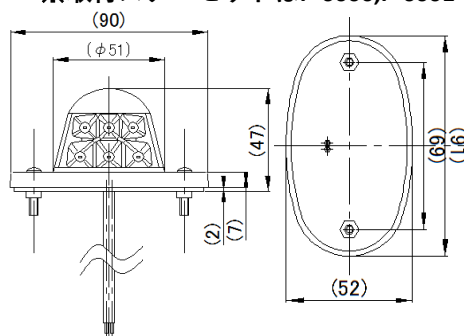

# LEDランプ関係

※スペック・サイズは概略です。

**DS-0459**

24V0.3W LED×5灯  
 本体：SPC材（カチオン白塗装）  
 取付ビス間：200mm  
 配線：1本

12Vに対応しました

**DS-0496**

12/24V2W  
 LED×12灯 ※LEDバルブ  
 本体：樹脂  
 取付ビス間：71mm  
 配線：2本  
 ※DS-0456/DS-0481/DS-0492と  
 同形状

12Vに対応しました

**DS-0497**

12/24V2W  
 LED×12灯 ※LEDバルブ  
 本体：SPC材  
 取付ビス間：85mm  
 配線：1本  
 ※DS-0491と同形状

**DS-0498**

24V0.3W LED×5灯  
 本体：SPC材（メッキ）  
 取付ビス間：160mm  
 配線：1本

※両耳ステータイプ  
 DS-0459（白塗装）

**DS-0499 Eマーク付**

12/24V共用 0.3W IP65  
 LED×6灯 30~50cd  
 本体：樹脂  
 配線：2本  
 取付ビス間：69mm  
 ※取付ステーセットはP-6000,P-6001

**DS-0435 (R)**

**DS-0436 (L)**

バックランプ  
 24V LED×4灯 250cd  
 本体：樹脂