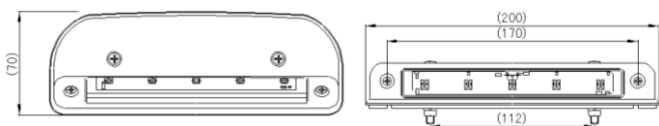

A型LED路肩灯FLAT メッキ
24V0.24W White LED×5灯
取付ビス間：112mm 配線：2本

P-9060