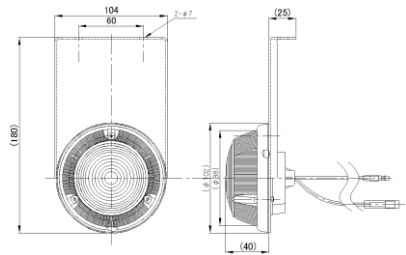

DS-5020 12V

DS-5021 24V

LEDルームライト・足元灯・汎用ライト IP65
 本体：シリコンチューブ
 取付：裏側シール 配線：2本

P-5000

LEDフラッシャー
 24V2.4W LED×5灯
 取付ビス間：55mm
 配線：2本

P-5001

LEDフラッシャー
 24V1.5W LED×23灯
 取付ビス間：60mm
 配線：2本
 電球タイプ：DS-0271

P-9055

A型LED路肩灯FLAT メッキ
 24V0.24W White LED×5灯
 取付ビス間：112mm 配線：2本

P-9060

LEDフラッシャー
 24V0.24W LED×5灯
 取付ビス間：115mm
 配線：2本