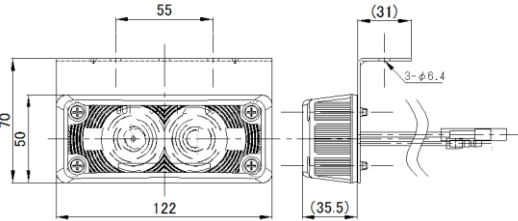

DS-5020 12V

DS-5021 24V

LEDルームライト・足元灯・汎用ライト IP65
 本体：シリコンチューブ
 取付：裏側シール 配線：2本

P-5000

LEDフラッシャー
 24V2.4W LED×5灯
 取付ビス間：55mm
 配線：2本

P-5001

LEDフラッシャー
 24V1.5W LED×23灯
 取付ビス間：60mm
 配線：2本
 電球タイプ：DS-0271

P-9055

A型LED路肩灯FLAT メッキ
 24V0.24W White LED×5灯
 取付ビス間：112mm 配線：2本

P-9060

LEDフラッシャー
 24V0.24W LED×5灯
 取付ビス間：115mm
 配線：2本