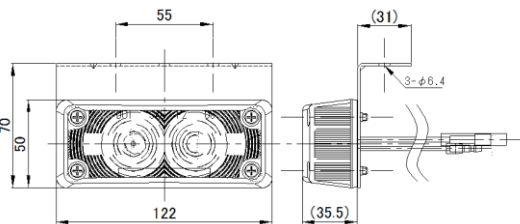

P-5000

LEDフラッシャー
24V2.4W LED×5灯
取付ビス間：55mm
配線：2本