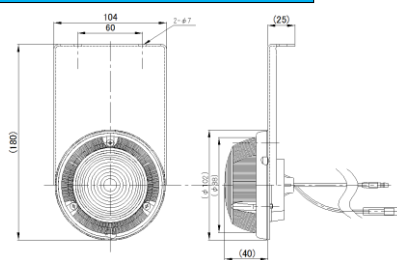

LEDフラッシャー
24V2.4W LED×5灯
取付ビス間：55mm
配線：2本

P-5001

LEDフラッシャー
24V1.5W LED×23灯
取付ビス間：60mm
配線：2本
電球タイプ：DS-0271

P-9055

A型LED路肩灯FLAT メッキ
24V0.24W White LED×5灯
取付ビス間：112mm 配線：2本

P-9060

LEDフラッシャー
24V0.24W LED×5灯
取付ビス間：115mm
配線：2本