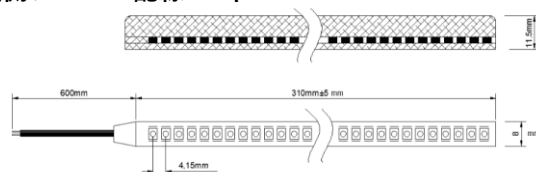

定格15A(DC12V)/10A(DC24V)

※コンパクトタイプはDS-2005 (IP63)

DS-5020 12V

DS-5021 24V

LEDルームライト・足元灯・汎用ライト IP65

本体：シリコンチューブ

取付：裏側シール 配線：2本

P-5000