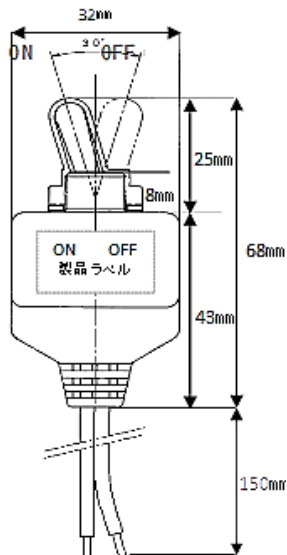

■ その他ランプ関係

※スペック・サイズは概略です。

DS-2000 ON-OFF 2P

DS-2001 ON-ON 3P

DS-2002 ON-OFF-ON 3P

DS-2003 ON(M)-OFF 2P

DS-2004 ON(M)-OFF-ON(M) 2P

防水トグルスイッチ 12/24V共用 IP67

定格15A(DC12V)/10A(DC24V)

※コンパクトタイプはDS-2005 (IP63)

DS-5020 12V

DS-5021 24V

LEDルームライト・足元灯・汎用ライト IP65

本体：シリコンチューブ

取付：裏側シール 配線：2本

P-5000

LEDフラッシャー
24V2.4W LED×5灯
取付ビス間：55mm
配線：2本

P-5001

LEDフラッシャー
24V1.5W LED×23灯
取付ビス間：60mm
配線：2本
電球タイプ：DS-0271

P-9055

A型LED路肩灯FLAT メッキ
24V0.24W White LED×5灯
取付ビス間：112mm 配線：2本

P-9060

LEDフラッシャー
24V0.24W LED×5灯
取付ビス間：115mm
配線：2本