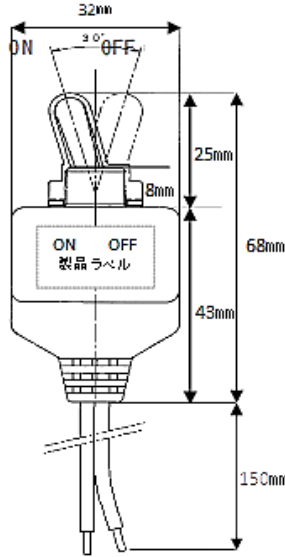

■ その他ランプ関係

※スペック・サイズは概略です。

DS-2000 ON-OFF 2P

DS-2001 ON-ON 3P

DS-2002 ON-OFF-ON 3P

DS-2003 ON(M)-OFF 2P

DS-2004 ON(M)-OFF-ON(M) 2P

防水トグルスイッチ 12/24V共用 IP67
 定格15A(DC12V)/10A(DC24V)
 ※コンパクトタイプはDS-2005 (IP63)

DS-5020 12V

DS-5021 24V

LEDルームライト・足元灯・汎用ライト IP65
 本体：シリコンチューブ
 取付：裏側シール 配線：2本

P-5000

LEDフラッシャー
 24V2.4W LED×5灯
 取付ビス間：55mm
 配線：2本

P-5001

LEDフラッシャー
 24V1.5W LED×23灯
 取付ビス間：60mm
 配線：2本
 電球タイプ：DS-0271

P-9055

A型LED路肩灯FLAT メッキ
 24V0.24W White LED×5灯
 取付ビス間：112mm 配線：2本

P-9060

LEDフラッシャー
 24V0.24W LED×5灯
 取付ビス間：115mm
 配線：2本