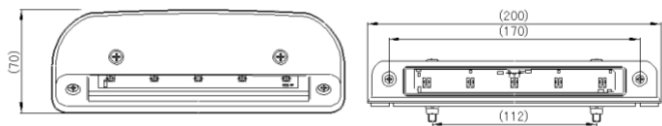

LEDフラッシャー
24V2.4W LED×5灯
取付ビス間：55mm
配線：2本

P-5001

LEDフラッシャー
24V1.5W LED×23灯
取付ビス間：60mm
配線：2本
電球タイプ：DS-0271

P-9055

A型LED路肩灯FLAT メッキ
24V0.24W White LED×5灯
取付ビス間：112mm 配線：2本

P-9060

LEDフラッシャー
24V0.24W LED×5灯
取付ビス間：115mm
配線：2本