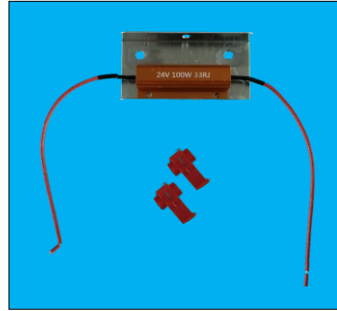

■ その他ランプ・レンズ関係

※スペック・サイズは概略です。

P-9024 (R)

P-9025 (L)

タイタン 89y~
W201-51-063(A) (R)
W201-51-073(A) (L)

入数10個

P-9032

TK20 サイドランプレンズ
※FD2AB FJ2AB GDAAB
左右共通
26181-99000
入数10個

(ASSY)
26180-92000/7310-046

P-9033 (黄)

P-9034 (橙)

P-9035 (赤)

P-9052 (緑)

K-80 ステータス無し ※球なし
スーパーワイドランプ

レンズ：P-9036 (黄)
P-9037 (橙)
P-9038 (赤)

P-9046 24V

大型中間サイドランプ
レンズ：DS-0904

入数2個

P-9056 (黄) 24V

LEDマーカーランプ
配線：1本
袋ナット付き 入数10個

P-9058 24V

ハイフラ防止用抵抗器キット
33Ω100W
2個セット、エレタップ付き

P-9059

防水トグルスイッチ
スイッチパネルセット
12/24V共用