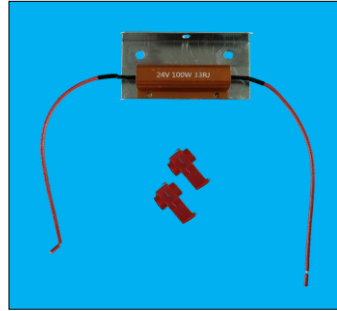

# ■ その他ランプ・レンズ関係

※スペック・サイズは概略です。

**P-9024 (R)**

**P-9025 (L)**

タイタン 89y~  
W201-51-063(A) (R)  
W201-51-073(A) (L)

入数10個

**P-9032**

TK20 サイドランプレンズ  
※FD2AB FJ2AB GDAAB  
左右共通  
26181-99000  
入数10個

(ASSY)  
26180-92000/7310-046

**P-9033 (黄)**

**P-9034 (橙)**

**P-9035 (赤)**

**P-9052 (緑)**

K-80 ステータス無し ※球なし  
スーパーワイドランプ

レンズ：P-9036 (黄)  
P-9037 (橙)  
P-9038 (赤)

**P-9046 24V**

大型中間サイドランプ  
レンズ：DS-0904

入数2個

**P-9056 (黄) 24V**

LEDマーカーランプ  
配線：1本  
袋ナット付き 入数10個

**P-9058 24V**

ハイフラ防止用抵抗器キット  
33Ω100W  
2個セット、エレタップ付き

**P-9059**

防水トグルスイッチ  
スイッチパネルセット  
12/24V共用

※ビス付  
Aタップ/Bタップ各2本