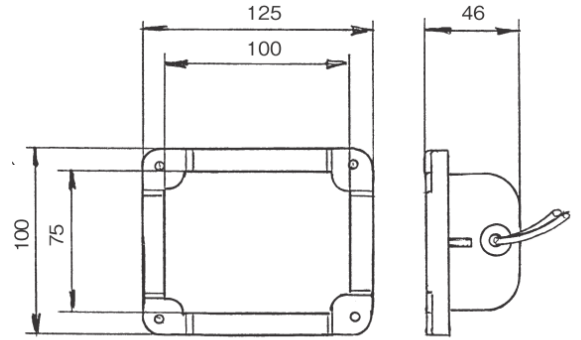

■ その他ランプ関係

※スペック・サイズは概略です。

DS-6003 (橙) DS-6004 (黄)

サイドフラッシャーランプ
12V~24V共用3W(25W相当) IP65
LED×36灯 ※LEDバルブ
本体: SPC材

※電球タイプ
DS-1783 (橙レンズ)
P-8400 (クリアレンズ橙球)
※ハイフラッシャーにご注意下さい。

P-6000 (中型) P-6001 (大型)

Eマーク付きLEDナンバーランプ
& ブラケットセット