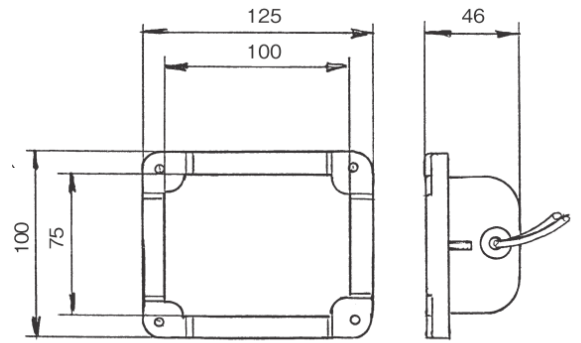

■ その他ランプ関係

※スペック・サイズは概略です。

DS-6003 (橙) DS-6004 (黄)

サイドフラッシャーランプ
12V~24V共用3W(25W相当) IP65
LED×36灯 ※LEDバルブ
本体：SPC材

※電球タイプ
DS-1783 (橙レンズ)
P-8400 (クリアレンズ橙球)
※ハイフラッシャーにご注意下さい。

P-6000 (中型) P-6001 (大型)

Eマーク付きLEDナンバーランプ
& ブラケットセット