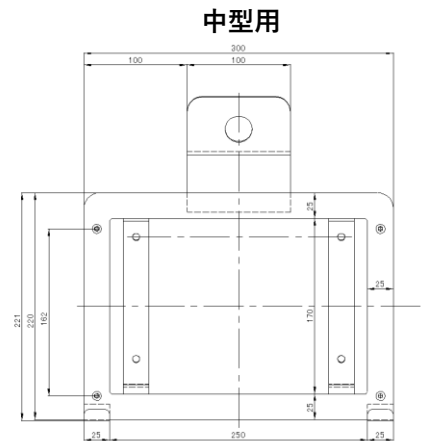

P-10001 車内巡回喚起ボイスアラートシステム 12-24V

P-10003 車内置き去り防止 音声支援システム 12-24V ミナテラス <園バス向け仕様> KLE-119
※ガイドライン適合商品 (認定番号A-028)

※P-10001は児童送迎バスには使用出来ません
※詳しくはお問い合わせ下さい。