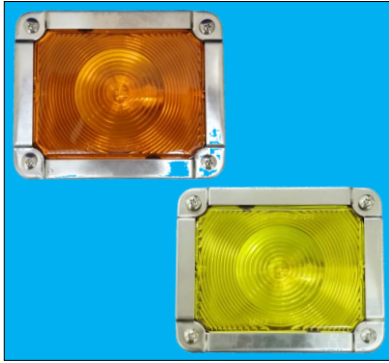

■ その他ランプ関係

※スペック・サイズは概略です。

DS-6003 (橙) DS-6004 (黄)

サイドフラッシャーランプ
12V~24V共用3W(25W相当) IP65
LED×36灯 ※LEDバルブ
本体：SPC材

※電球タイプ
DS-1783 (橙レンズ)
P-8400 (クリアレンズ橙球)
※ハイフラッシャーにご注意下さい。

P-6000 (中型) P-6001 (大型)

Eマーク付きLEDナンバーランプ
& ブラケットセット

■ランプ
12V~24V共用3W(25W相当) IP65
LED×12灯
※ナンバーランプ単体：DS-0499

■ブラケット
SPC材 (カチオン黒塗装)

P-10001 車内巡回喚起ボイスアラートシステム 12-24V

P-10003 車内置き去り防止 音声支援システム 12-24V ミナテラス <園バス向け仕様> KLE-119
※ガイドライン適合商品 (認定番号A-028)

※P-10001は児童送迎バスには使用出来ません
※詳しくはお問い合わせ下さい。

DS-6360~ DS-6950~

12V~48V各種LEDバルブ
S25からウェッジ球まで
詳しくはHPをご覧ください。

受注生産

LEDヘッドランプ

12V24V共用ハイロー兼用 IP66
4灯式 166×106.7×78mm
本体：アルミダイキャスト
生産ロット100~