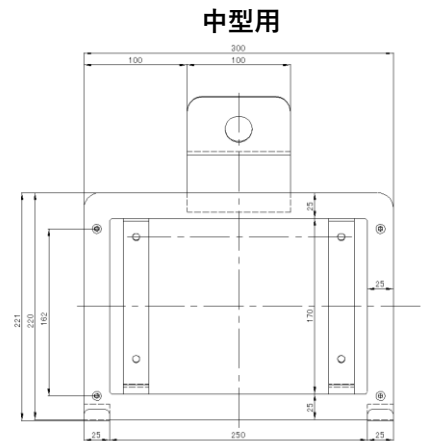

P-10001 車内巡回喚起ボイスアラートシステム 12-24V

P-10003 車内置き去り防止 音声支援システム 12-24V ミナテラス <園バス向け仕様> KLE-119
※ガイドライン適合商品 (認定番号A-028)

※P-10001は児童送迎バスには使用出来ません
※詳しくはお問い合わせ下さい。