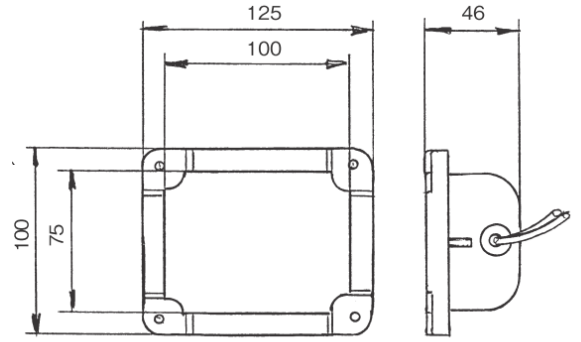

DS-6003 (橙) DS-6004 (黄)

サイドフラッシャーランプ
12V~24V共用3W(25W相当) IP65
LED×36灯 ※LEDバルブ
本体：SPC材

※電球タイプ
DS-1783 (橙レンズ)
P-8400 (クリアレンズ橙球)
※ハイフラッシャーにご注意下さい。

P-6000 (中型) P-6001 (大型)

Eマーク付きLEDナンバーランプ
& ブラケットセット

■ランプ
12V~24V共用3W(25W相当) IP65
LED×12灯
※ナンバーランプ単体：DS-0499

■ブラケット
SPC材 (カチオン黒塗装)