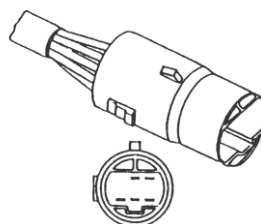

DS-0386 (R) DS-0387 (L) 24V

FV70

レンズ: DS-1052 (赤) DS-1053 (橙)

リフレクター: DS-0535 (橙)

ML260079 (R) ML260078 (L)

DS-0403/0404