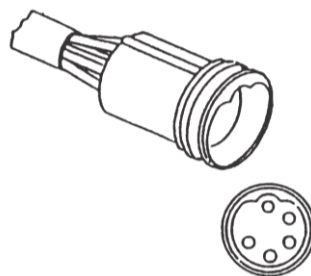

■ テールランプ関係

MITSUBISHI

※スペック・サイズは概略です。
※純正適合につきましてはプライスリスト・パーツマン・EBE等を参照して下さい。

DS-0364 (R) DS-0365 (L) 24V

FE100 79y~ FE300

レンズ:

DS-1059 (橙) DS-1060 (赤) DS-1061 (白)

R : MB098056 MC855581

L : MB098055 MC855580

DS-0515 (R) DS-0516 (L) 24V

FE400 91y~ FE500・FE600 (高床)

レンズ:

DS-1059 (橙) DS-1060 (赤) DS-1061 (白)

R : MC855591 MC147414

L : MC855590 MC147413

DS-0384 (R) DS-0385 (L) 24V

FK 80y~

レンズ: DS-1052 (赤) DS-1053 (橙)

リフレクター: DS-0543 (赤)

MC841783 (R) MC841782 (L)

DS-0384/0385

DS-0384/0385

DS-0386 (R) DS-0387 (L) 24V

FV70

レンズ: DS-1052 (赤) DS-1053 (橙)

リフレクター: DS-0535 (橙)

ML260079 (R) ML260078 (L)

DS-0403/0404

DS-0418/0419

DS-0403 (R) DS-0404 (L) 24V

FK 416 84y~86y

レンズ: DS-1052 (赤) DS-1053 (橙)

リフレクター: DS-0543 (赤)

MC844484 (R) MC844483 (L)

DS-0418 (R) DS-0419 (L) 24V

FK 87y~

レンズ: DS-1052 (赤) DS-1053 (橙)

リフレクター: DS-0543 (赤)

R : MC848841 MC849753 4Pにも可 : MC847888

L : MC848840 MC849752 4Pにも可 : MC847887