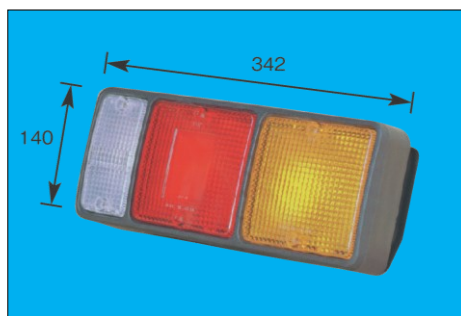

■ テールランプ関係

MITSUBISHI

※スペック・サイズは概略です。
※純正適合につきましてはプライスリスト・パーツマン・EBE等を参照して下さい。

DS-0364 (R) DS-0365 (L) 24V

FE100 79y~ FE300

レンズ:

DS-1059 (橙) DS-1060 (赤) DS-1061 (白)

R : MB098056 MC855581