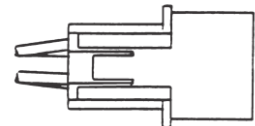

## DS-0384 (R) DS-0385 (L) 24V

FK 80y~

レンズ: DS-1052 (赤) DS-1053 (橙)

リフレクター: DS-0543 (赤)

MC841783 (R) MC841782 (L)

DS-0384/0385

DS-0384/0385