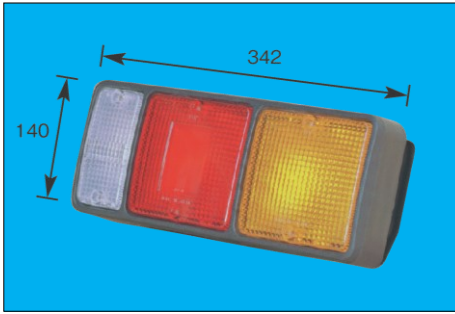

■ テールランプ関係

MITSUBISHI

※スペック・サイズは概略です。
※純正適合につきましてはプライスリスト・パーツマン・EBE等を参照して下さい。

DS-0364 (R) DS-0365 (L) 24V

FE100 79y~ FE300

レンズ:

DS-1059 (橙) DS-1060 (赤) DS-1061 (白)

R : MB098056 MC855581