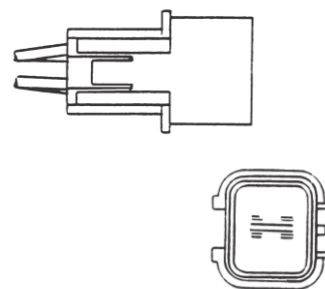

FK 80y~

レンズ: DS-1052 (赤) DS-1053 (橙)

リフレクター: DS-0543 (赤)

MC841783 (R) MC841782 (L)

DS-0384/0385

DS-0384/0385

DS-0386 (R) DS-0387 (L) 24V

FV70