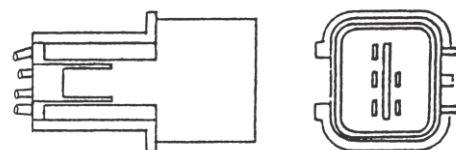

L : MB098055 MC855580

DS-0515 (R) DS-0516 (L) 24V

FE400 91y~ FE500・FE600 (高床)

レンズ:

DS-1059 (橙) DS-1060 (赤) DS-1061 (白)

R : MC855591 MC147414

L : MC855590 MC147413

DS-0384 (R) DS-0385 (L) 24V