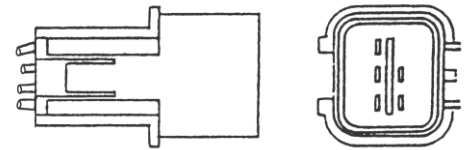

L : MB098055 MC855580

DS-0515 (R) DS-0516 (L) 24V

FE400 91y~ FE500・FE600 (高床)

レンズ:

DS-1059 (橙) DS-1060 (赤) DS-1061 (白)

R : MC855591 MC147414

L : MC855590 MC147413

DS-0384 (R) DS-0385 (L) 24V