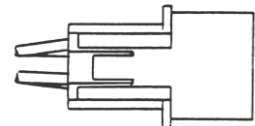

FK 80y~

レンズ: DS-1052 (赤) DS-1053 (橙)

リフレクター: DS-0543 (赤)

MC841783 (R) MC841782 (L)

DS-0384/0385

DS-0384/0385

DS-0386 (R) DS-0387 (L) 24V

FV70