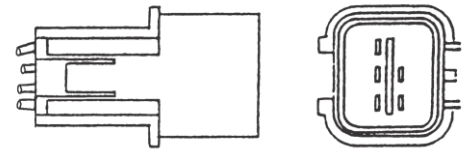

## DS-0515 (R) DS-0516 (L) 24V

FE400 91y~ FE500・FE600 (高床)

レンズ:

DS-1059 (橙) DS-1060 (赤) DS-1061 (白)

R : MC855591 MC147414

L : MC855590 MC147413