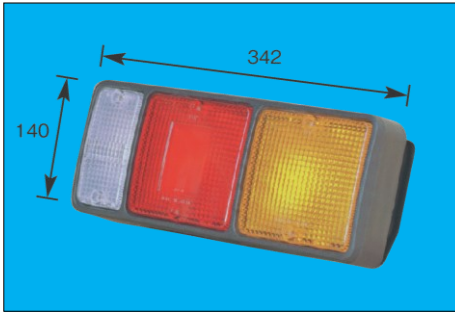

# ■ テールランプ関係

MITSUBISHI

※スペック・サイズは概略です。  
※純正適合につきましてはプライスリスト・パーツマン・EBE等を参照して下さい。