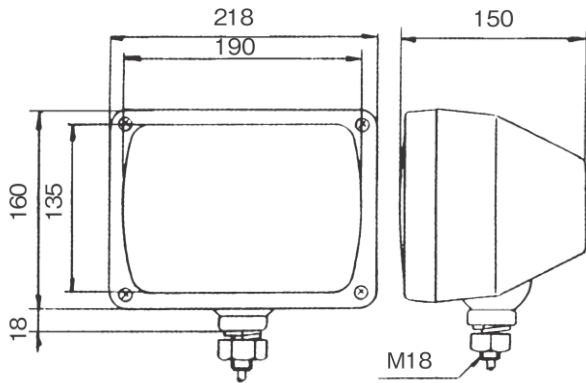

ヘッドランプ・ワーキングランプ関係

※スペック・サイズは概略です。

DS-0005 24V85/65W
オールガラスシールドビーム

DS-0006 24V75/70W (H-4)
セミシールドビーム
配線 : 3本(ギボシ)

DS-0008 24V70W
セミシールドビーム (H-1)
配線 : 1本(ギボシ)
ボデーアース

旧品番 : DS-0002

耐震型

DS-0009 24V70W
セミシールドビーム (H-1)
配線 : 1本(ギボシ)
ボデーアース