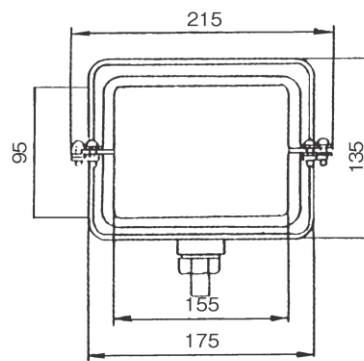

ヘッドランプ・ワーキングランプ関係

※スペック・サイズは概略です。

DS-0005 24V85/65W
オールガラスシールドビーム

DS-0006 24V75/70W (H-4)
セミシールドビーム
配線 : 3本(ギボシ)

DS-0008 24V70W
セミシールドビーム (H-1)

配線 : 1本(ギボシ)
ボデーアース

旧品番 : DS-0002

耐震型

DS-0070 24V25W S/W

黒樹脂製
配線 : 1本(ギボシ) ボデーアース
レンズ : DS-6919

(※DS-0070は背面防水トグルスイッチ付き)

DS-0043 12V55W

DS-0044 24V70W

黒スチール製
配線 : 1本(ギボシ)
ボデーアース
レンズユニット供給なし