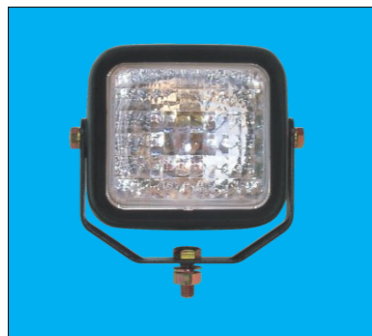

ヘッドランプ・ワーキングランプ関係

※スペック・サイズは概略です。

DS-0005 24V85/65W
オールガラスシールドビーム

DS-0006 24V75/70W (H-4)
セミシールドビーム
配線 : 3本(ギボシ)

DS-0008 24V70W
セミシールドビーム (H-1)

配線 : 1本(ギボシ)
ボデーアース

旧品番 : DS-0002

耐震型

DS-0009 24V70W
セミシールドビーム (H-1)

配線 : 1本(ギボシ)
ボデーアース

旧品番 : DS-0019

DS-0039 12V55W (H-3)

DS-0040 24V55W (H-3)

黒樹脂製
配線 : 2本(ギボシ)
レンズユニット供給なし

DS-0041 12V23W

DS-0042 24V25W

DS-0070 24V25W S/W

黒樹脂製
配線 : 1本(ギボシ) ボデーアース
レンズ : DS-6919

(※DS-0070は背面防水トグルスイッチ付き)

DS-0043 12V55W

DS-0044 24V70W

黒スチール製
配線 : 1本(ギボシ)
ボデーアース
レンズユニット供給なし