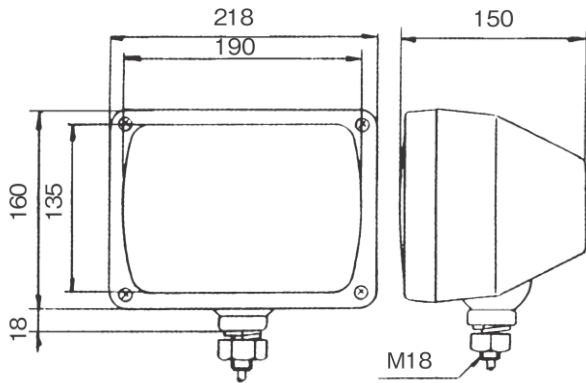

ヘッドランプ・ワーキングランプ関係

※スペック・サイズは概略です。

DS-0005 24V85/65W
オールガラスシールドビーム

DS-0006 24V75/70W (H-4)
セミシールドビーム
配線 : 3本(ギボシ)

DS-0008 24V70W
セミシールドビーム (H-1)

配線 : 1本(ギボシ)
ボデーアース

旧品番 : DS-0002

耐震型