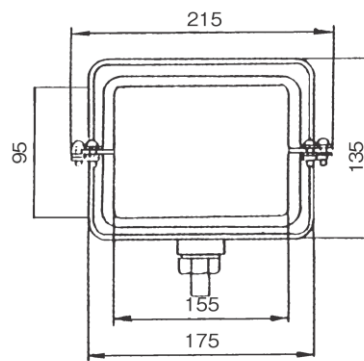

ヘッドランプ・ワーキングランプ関係

※スペック・サイズは概略です。

DS-0005 24V85/65W
オールガラスシールドビーム

DS-0006 24V75/70W (H-4)
セミシールドビーム
配線 : 3本(ギボシ)

DS-0008 24V70W
セミシールドビーム (H-1)
配線 : 1本(ギボシ)
ボデーアース

旧品番 : DS-0002

耐震型

DS-0009 24V70W
セミシールドビーム (H-1)
配線 : 1本(ギボシ)
ボデーアース

旧品番 : DS-0019

DS-0039 12V55W (H-3)

DS-0040 24V55W (H-3)
黒樹脂製
配線 : 2本(ギボシ)
レンズユニット供給なし

DS-0041 12V23W

DS-0042 24V25W

DS-0070 24V25W S/W

黒樹脂製
配線 : 1本(ギボシ) ボデーアース
レンズ : DS-6919
(※DS-0070は背面防水トグルスイッチ付き)

DS-0043 12V55W

DS-0044 24V70W

黒スチール製
配線 : 1本(ギボシ)
ボデーアース
レンズユニット供給なし