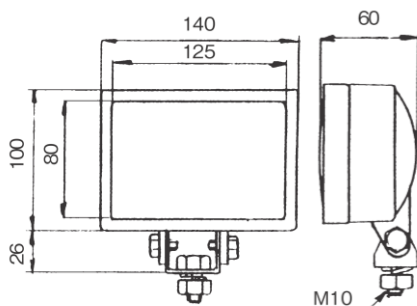

DS-0041 12V23W