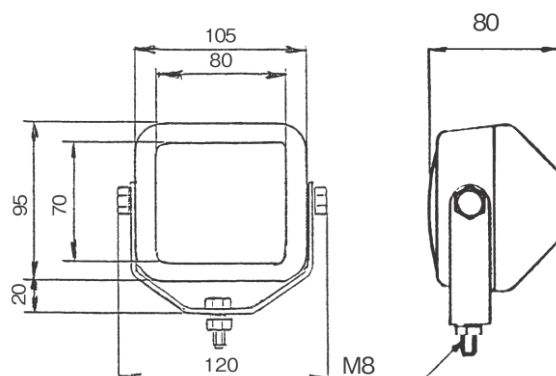

DS-0070 24V25W S/W

黒樹脂製
配線 : 1本(ギボシ) ボデーアース
レンズ : DS-6919

(※DS-0070は背面防水トグルスイッチ付き)

DS-0043 12V55W

DS-0044 24V70W

黒スチール製
配線 : 1本(ギボシ)
ボデーアース
レンズユニット供給なし