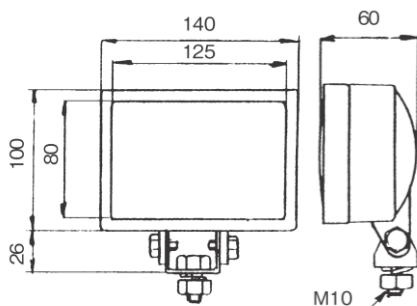

DS-0009 24V70W
セミシールドビーム (H-1)

配線 : 1本(ギボシ)
ボデーアース

旧品番 : DS-0019

DS-0039 12V55W (H-3)

DS-0040 24V55W (H-3)

黒樹脂製
配線 : 2本(ギボシ)
レンズユニット供給なし

DS-0041 12V23W

DS-0042 24V25W