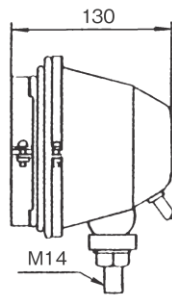

配線 : 1本(ギボシ)
ボデーアース

旧品番 : DS-0019

DS-0039 12V55W (H-3)

DS-0040 24V55W (H-3)

黒樹脂製
配線 : 2本(ギボシ)
レンズユニット供給なし