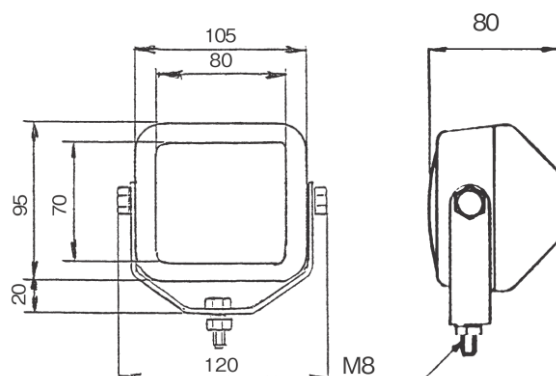

DS-0042 24V25W

DS-0070 24V25W S/W

黒樹脂製
配線 : 1本(ギボシ) ボデーアース
レンズ : DS-6919
(※DS-0070は背面防水トグルスイッチ付き)

DS-0044 24V70W

黒スチール製
配線 : 1本(ギボシ)
ボデーアース
レンズユニット供給なし