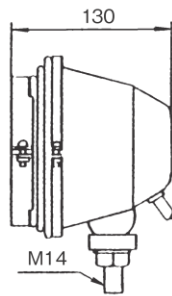

旧品番 : DS-0019

DS-0039 12V55W (H-3)

DS-0040 24V55W (H-3)
黒樹脂製
配線 : 2本(ギボシ)
レンズユニット供給なし