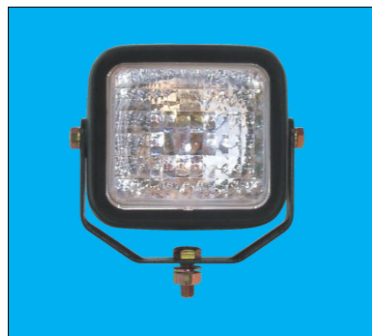

ヘッドランプ・ワーキングランプ関係

※スペック・サイズは概略です。

DS-0005 24V85/65W
オールガラスシールドビーム

DS-0006 24V75/70W (H-4)
セミシールドビーム
配線 : 3本(ギボシ)

DS-0008 24V70W
セミシールドビーム (H-1)
配線 : 1本(ギボシ)
ボデーアース

旧品番 : DS-0002

耐震型

DS-0009 24V70W
セミシールドビーム (H-1)
配線 : 1本(ギボシ)
ボデーアース

旧品番 : DS-0019

DS-0039 12V55W (H-3)

DS-0040 24V55W (H-3)
黒樹脂製
配線 : 2本(ギボシ)
レンズユニット供給なし

DS-0041 12V23W

DS-0042 24V25W

DS-0070 24V25W S/W

黒樹脂製
配線 : 1本(ギボシ) ボデーアース
レンズ : DS-6919
(※DS-0070は背面防水トグルスイッチ付き)

DS-0043 12V55W

DS-0044 24V70W

黒スチール製
配線 : 1本(ギボシ)
ボデーアース
レンズユニット供給なし