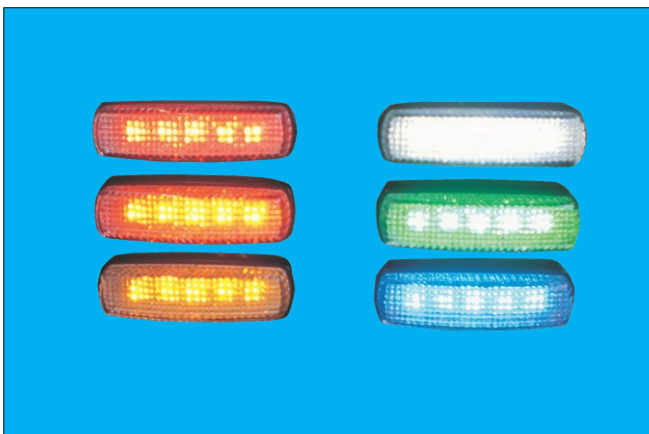

**P-8296** (橙) 24V LED×6 7310-377-02

**P-8297** (白) 24V LED×4 7310-427-01

**P-9023** (赤) 24V LED×6

**P-9029** (橙) 12V LED×6

**P-9061** (赤) 12V LED×4

フルハーフ型  
110mm×28mm×28mm  
取付ピッチ97mm 取付台のみ：P-9031

**P-8196** (黄) 24V LED×5

**P-8197** (橙) 24V LED×5

**P-8198** (赤) 24V LED×5

**P-8293** (白) 24V LED×5

**P-8294** (緑) 24V LED×5

**P-8295** (青) 24V LED×5

汎用品 (レンズはすべてクリアになります)

116mm×37mm×35mm  
取付ピッチ80mm