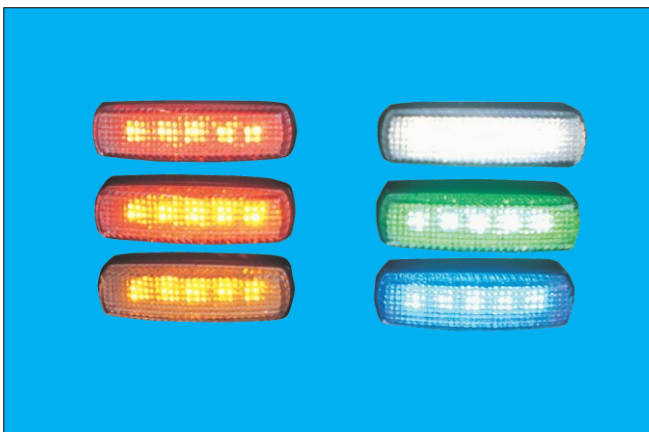

P-8296 (橙) 24V LED×6 7310-377-02

P-8297 (白) 24V LED×4 7310-427-01

P-9023 (赤) 24V LED×6

P-9029 (橙) 12V LED×6

P-9061 (赤) 12V LED×4

フルハーフ型
110mm×28mm×28mm
取付ピッチ97mm 取付台のみ：P-9031

P-8196 (黄) 24V LED×5

P-8197 (橙) 24V LED×5

P-8198 (赤) 24V LED×5

P-8293 (白) 24V LED×5

P-8294 (緑) 24V LED×5

P-8295 (青) 24V LED×5

汎用品 (レンズはすべてクリアになります)

116mm×37mm×35mm
取付ピッチ80mm