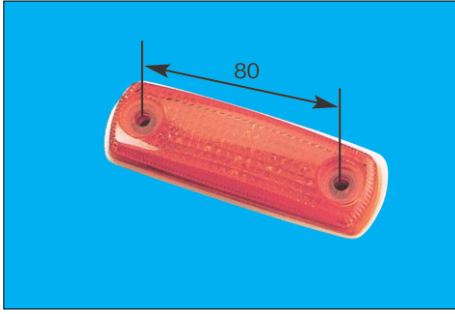

# ■ 車高灯関係①

※長さ×幅×高さ  
※スペック・サイズは概略です。

**P-8190** (橙) 24V LED×7

超高輝度LED  
フルハーフ型 7310-279-01

110mm×35mm×28mm  
取付ピッチ80mm

**P-8191** (橙) 24V LED×10

**P-8192** (赤) 24V LED×10

**P-8193** (黄) 24V LED×15

**P-9030** (橙) 12V LED×10

東プレ型 ML702SO ML300SR ML400SY  
85mm×49mm×29mm  
取付ピッチ68mm

**P-8194** (橙) 24V LED×6

ポラーク型 7310-260

132mm×35mm×43mm  
取付ピッチ118mm

**P-8195** (橙) 12V24V共用 LED×3

パブコ型

99mm×36mm×34mm  
取付ピッチ40mm