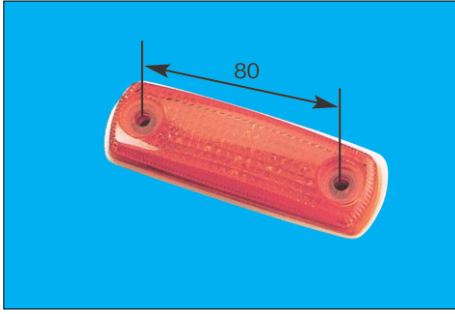

■ 車高灯関係①

※長さ×幅×高さ
※スペック・サイズは概略です。

P-8190 (橙) 24V LED×7

超高輝度LED
フルハーフ型 7310-279-01

110mm×35mm×28mm
取付ピッチ80mm

P-8191 (橙) 24V LED×10

P-8192 (赤) 24V LED×10

P-8193 (黄) 24V LED×15

P-9030 (橙) 12V LED×10

東プレ型 ML702SO ML300SR ML400SY
85mm×49mm×29mm
取付ピッチ68mm

P-8194 (橙) 24V LED×6

ポラーク型 7310-260

132mm×35mm×43mm
取付ピッチ118mm

P-8195 (橙) 12V24V共用 LED×3

パブコ型

99mm×36mm×34mm
取付ピッチ40mm