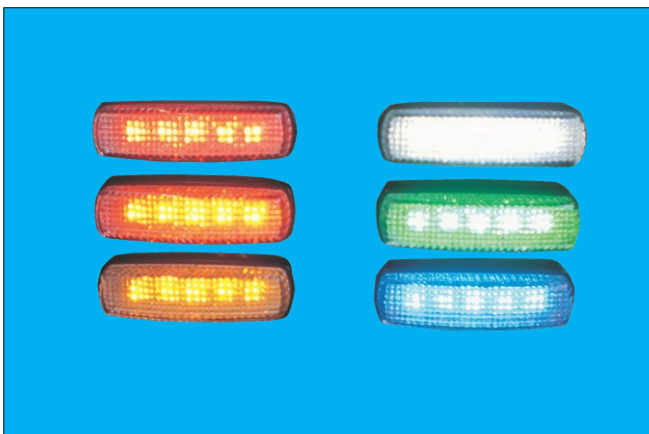

P-8296 (橙) 24V LED×6 7310-377-02

P-8297 (白) 24V LED×4 7310-427-01

P-9023 (赤) 24V LED×6

P-9029 (橙) 12V LED×6

P-9061 (赤) 12V LED×4

フルハーフ型
110mm×28mm×28mm
取付ピッチ97mm 取付台のみ：P-9031

P-8196 (黄) 24V LED×5

P-8197 (橙) 24V LED×5

P-8198 (赤) 24V LED×5

P-8293 (白) 24V LED×5

P-8294 (緑) 24V LED×5

P-8295 (青) 24V LED×5

汎用品 (レンズはすべてクリアになります)

116mm×37mm×35mm
取付ピッチ80mm