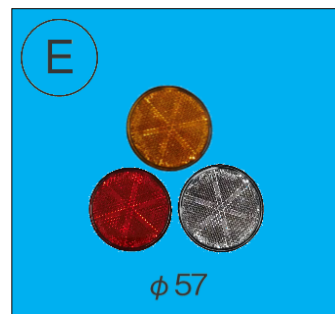

# ■ リフレクター関係②

※スペック・サイズは概略です。

**DS-0537 (赤)**

**DS-0538 (橙)**

**DS-0539 (白)**

Eマーク付き  
真中ビス止め

入数50個

**DS-0552 (赤)**

Eマーク付き  
裏側シール

**DS-0553 (赤)**

Eマーク付き  
裏側シール  
32×85mm

**DS-0554 (橙)**

**DS-0555 (赤)**

**DS-0556 (白)**

Eマーク付き  
裏側シール

※旧品番  
DS-0533 (橙)  
DS-0536 (赤)  
DS-0551 (白)

**DS-0557 (赤)**

Eマーク付き  
裏側シール  
19×165mm

入数2個

**DS-0601 (黄)**

3.1/2インチ  
2本ビス止め  
ビス間102mm  
※DS-0600 (赤) は生産中止  
入数10個

**DS-0609**

Eマーク付き  
トレーラー用  
2本ビス止め

入数10個  
※旧品番DS-0608

**P-9049 (黄)**

裏側シール  
入数10個

※旧品番  
DS-0596 (赤) DS-0597  
(橙)