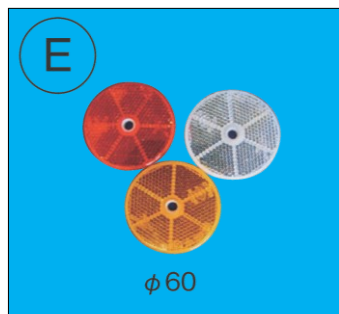

■ リフレクター関係②

※スペック・サイズは概略です。

DS-0537 (赤)

DS-0538 (橙)

DS-0539 (白)

Eマーク付き
真中ビス止め

入数50個

DS-0552 (赤)

Eマーク付き
裏側シール

DS-0553 (赤)

Eマーク付き
裏側シール
32×85mm

DS-0554 (橙)

DS-0555 (赤)

DS-0556 (白)

Eマーク付き
裏側シール

※旧品番
DS-0533 (橙)
DS-0536 (赤)
DS-0551 (白)

DS-0557 (赤)

Eマーク付き
裏側シール
19×165mm

入数2個

DS-0601 (黄)

3.1/2インチ
2本ビス止め
ビス間102mm
※DS-0600 (赤) は生産中止
入数10個

DS-0609

Eマーク付き
トレーラー用
2本ビス止め

入数10個
※旧品番DS-0608

P-9049 (黄)

裏側シール
入数10個

※旧品番
DS-0596 (赤) DS-0597
(橙)