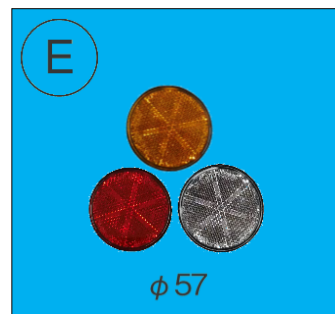

■ リフレクター関係②

※スペック・サイズは概略です。

DS-0537 (赤)

DS-0538 (橙)

DS-0539 (白)

Eマーク付き
真中ビス止め

入数50個

DS-0552 (赤)

Eマーク付き
裏側シール

DS-0553 (赤)

Eマーク付き
裏側シール
32×85mm

DS-0554 (橙)

DS-0555 (赤)

DS-0556 (白)

Eマーク付き
裏側シール

※旧品番
DS-0533 (橙)
DS-0536 (赤)
DS-0551 (白)

DS-0557 (赤)

Eマーク付き
裏側シール
19×165mm

入数2個

DS-0601 (黄)

3.1/2インチ
2本ビス止め
ビス間102mm
※DS-0600 (赤) は生産中止
入数10個

DS-0609

Eマーク付き
トレーラー用
2本ビス止め

入数10個
※旧品番DS-0608

P-9049 (黄)

裏側シール
入数10個

※旧品番
DS-0596 (赤) DS-0597
(橙)