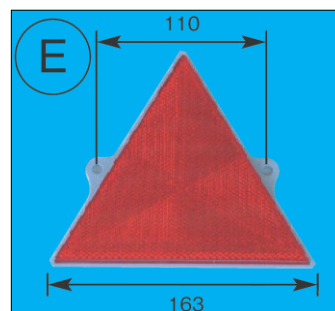

Eマーク付き  
裏側シール

**DS-0553 (赤)**

Eマーク付き  
裏側シール  
32×85mm

**DS-0554 (橙)**

**DS-0555 (赤)**

**DS-0556 (白)**

Eマーク付き  
裏側シール

※旧品番  
DS-0533 (橙)  
DS-0536 (赤)  
DS-0551 (白)

**DS-0557 (赤)**

Eマーク付き  
裏側シール  
19×165mm

入数2個

**DS-0601 (黄)**

3.1/2インチ  
2本ビス止め  
ビス間102mm  
※DS-0600 (赤) は生産中止  
入数10個

**DS-0609**

Eマーク付き  
トレーラー用  
2本ビス止め

入数10個  
※旧品番DS-0608