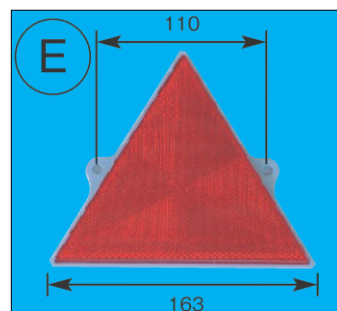

Eマーク付き
裏側シール

DS-0553 (赤)

Eマーク付き
裏側シール
32×85mm

DS-0554 (橙)

DS-0555 (赤)

DS-0556 (白)

Eマーク付き
裏側シール

※旧品番
DS-0533 (橙)
DS-0536 (赤)
DS-0551 (白)

DS-0557 (赤)

Eマーク付き
裏側シール
19×165mm

入数2個

DS-0601 (黄)

3.1/2インチ
2本ビス止め
ビス間102mm
※DS-0600 (赤) は生産中止
入数10個

DS-0609

Eマーク付き
トレーラー用
2本ビス止め

入数10個
※旧品番DS-0608