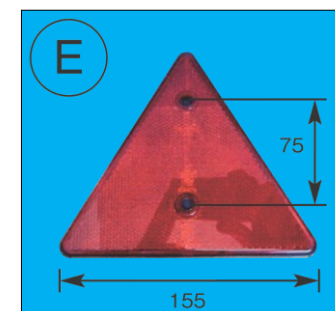

Eマーク付き
裏側シール

DS-0553 (赤)

Eマーク付き
裏側シール
32×85mm

DS-0554 (橙)

DS-0555 (赤)

DS-0556 (白)

Eマーク付き
裏側シール

※旧品番
DS-0533 (橙)
DS-0536 (赤)
DS-0551 (白)

DS-0557 (赤)

Eマーク付き
裏側シール
19×165mm

入数2個

DS-0601 (黄)

3.1/2インチ
2本ビス止め
ビス間102mm
※DS-0600 (赤) は生産中止
入数10個

DS-0609

Eマーク付き
トレーラー用
2本ビス止め

入数10個
※旧品番DS-0608