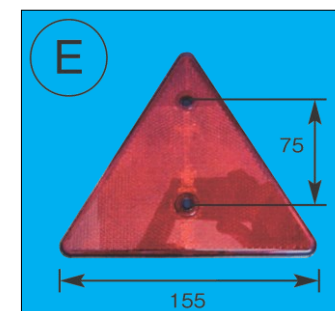

Eマーク付き  
裏側シール

**DS-0553 (赤)**

Eマーク付き  
裏側シール  
32×85mm

**DS-0554 (橙)**

**DS-0555 (赤)**

**DS-0556 (白)**

Eマーク付き  
裏側シール

※旧品番  
DS-0533 (橙)  
DS-0536 (赤)  
DS-0551 (白)

**DS-0557 (赤)**

Eマーク付き  
裏側シール  
19×165mm

入数2個

**DS-0601 (黄)**

3.1/2インチ  
2本ビス止め  
ビス間102mm  
※DS-0600 (赤) は生産中止  
入数10個

**DS-0609**

Eマーク付き  
トレーラー用  
2本ビス止め

入数10個  
※旧品番DS-0608