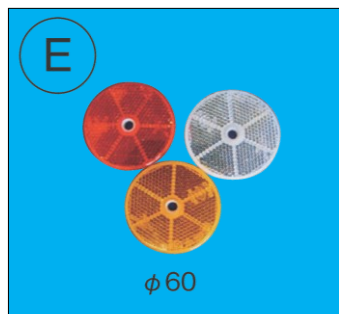

# ■ リフレクター関係②

※スペック・サイズは概略です。

**DS-0537 (赤)**

**DS-0538 (橙)**

**DS-0539 (白)**

Eマーク付き  
真中ビス止め

入数50個

**DS-0552 (赤)**

Eマーク付き  
裏側シール

**DS-0553 (赤)**

Eマーク付き  
裏側シール  
32×85mm

**DS-0554 (橙)**

**DS-0555 (赤)**

**DS-0556 (白)**

Eマーク付き  
裏側シール

※旧品番  
DS-0533 (橙)  
DS-0536 (赤)  
DS-0551 (白)

**DS-0557 (赤)**

Eマーク付き  
裏側シール  
19×165mm

入数2個

**DS-0601 (黄)**

3.1/2インチ  
2本ビス止め  
ビス間102mm  
※DS-0600 (赤) は生産中止  
入数10個

**DS-0609**

Eマーク付き  
トレーラー用  
2本ビス止め

入数10個  
※旧品番DS-0608

**P-9049 (黄)**

裏側シール  
入数10個

※旧品番  
DS-0596 (赤) DS-0597  
(橙)