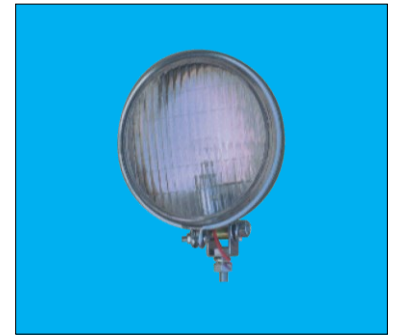

DS1761 (黄)

DS1874 (赤)

配線：1本(切りっぱなし) ボデーアース

※DS-082Zは2本 ボデーアース

※赤レンズ仕様のASSY(DS-0089)は生産中止

DS-074S (黄) 24V55W (H-3)

DS-083S (黄) 24V35W

DS-084S 24V35W