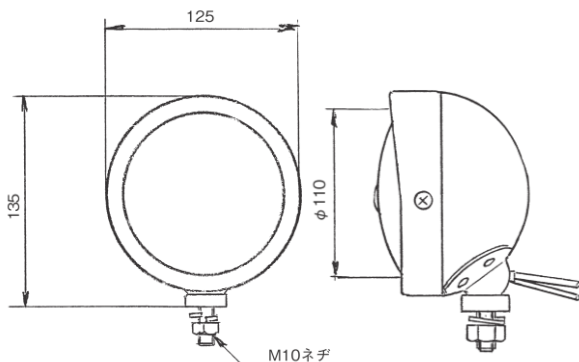

DS-074S (黄) 24V55W (H-3)

DS-083S (黄) 24V35W