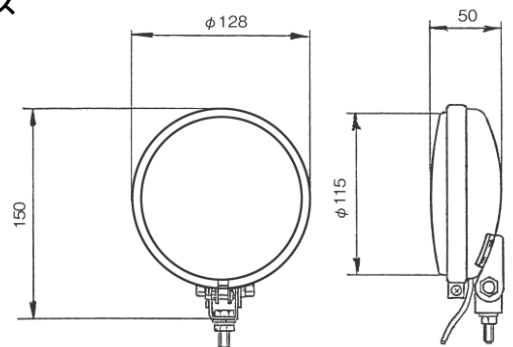

※DS-0087

DS-0091

DS-0100は生産中止