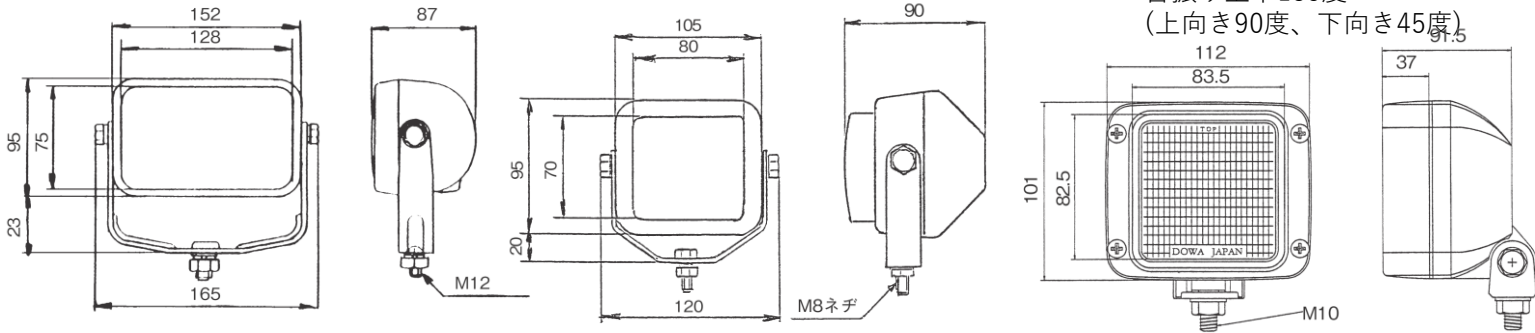

配線：2本(ギボシ)

首振り上下135度

(上向き90度、下向き45度)

DS-077S (白) 24V55W (H-3)

DS-078S (白) 24V35W

DS-082Z (白) 24V40/40W

スチール製 4.5インチフォグランプ

レンズ：DS1760 (白)