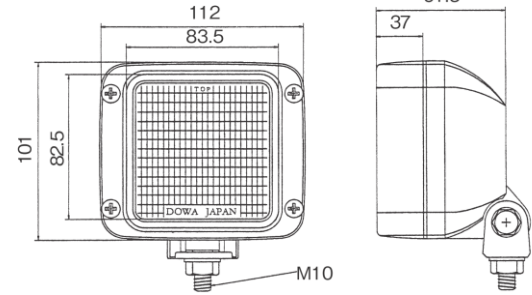

配線：2本(ギボシ)

首振り上下135度

(上向き90度、下向き45度)

DS-077S (白) 24V55W (H-3)

DS-078S (白) 24V35W

DS-082Z (白) 24V40/40W

スチール製 4.5インチフォグランプ

レンズ：DS1760 (白)