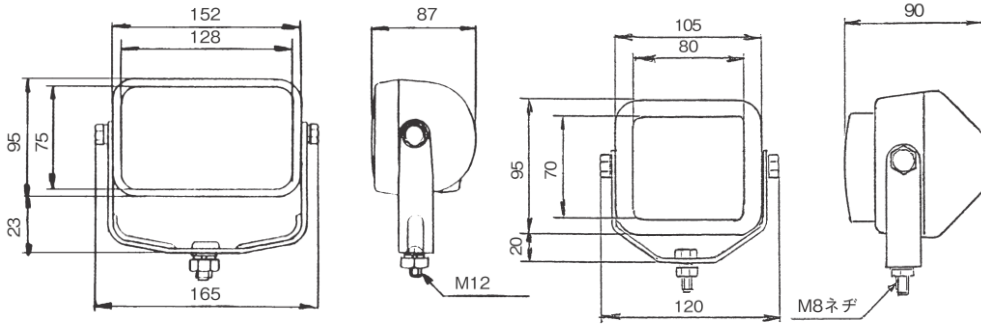

配線：2本(ギボシ)

首振り上下135度

(上向き90度、下向き45度)

DS-077S (白) 24V55W (H-3)

DS-078S (白) 24V35W

DS-082Z (白) 24V40/40W

スチール製 4.5インチフォグランプ

レンズ：DS1760 (白)