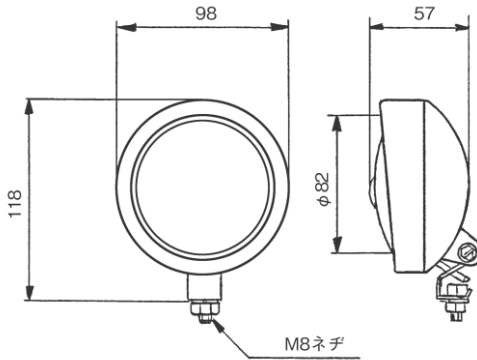

■ ヘッドランプ・ワーキングランプ関係

※スペック・サイズは概略です。

DS-095S

3.1/2フォグランプ 白
 レンズ：DS6904
 配線：1本(切りっぱなし)
 ボデーアース 球なし BA15S
 LEDタイプ：DS-105S

DS-0085 (白) W

DS-0086 (黄) W

DS-085S(白)DS-086S(黄)
 レンズ：DS1760(白)DS-1761(黄)
 配線：ダブル球2本 シングル球1本
 スチール製 ボデーアース 球なし
 W接点 P15D30 (DS-0085/0086)
 S接点 BA15S (DS-085S/086S)