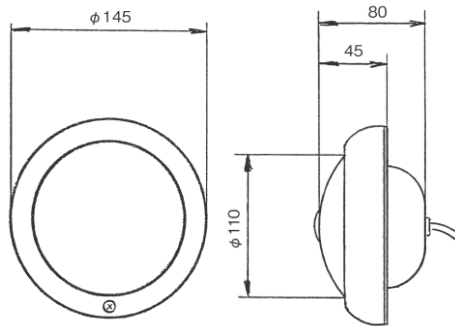

■ ヘッドランプ・ワーキングランプ関係

※スペック・サイズは概略です。

DS-095S

3.1/2フォグランプ 白
 レンズ：DS6904
 配線：1本(切りっぱなし)
 ボデーアース 球なし BA15S
 LEDタイプ：DS-105S

DS-0085 (白) W

DS-0086 (黄) W

DS-085S(白)DS-086S(黄)
 レンズ：DS1760(白)DS-1761(黄)
 配線：ダブル球2本 シングル球1本
 スチール製 ボデーアース 球なし
 W接点 P15D30 (DS-0085/0086)
 S接点 BA15S (DS-085S/086S)