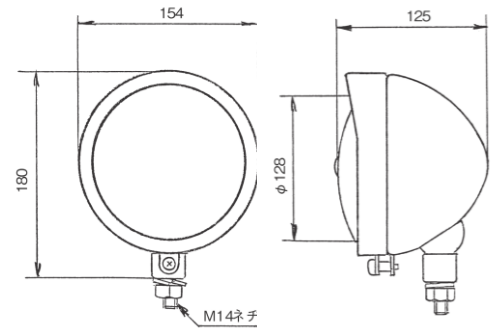

DS-0098 (白)

DS-0099 (黄)

DS-0098B(白)DS-0099B(黄)
レンズ：DS1785(白)DS1786(黄)
スチール製 配線：2本(ギボシ)
ボデーアース 球なし P15D30
DS-0098B/0099B 24V40/40W

DS-110W (白) 24V60W

DS-111Y (黄) 24V60W

樹脂製 4.5インチフォグランプ
配線：2本
レンズ：DS-1760 (白)
DS-1761 (黄)