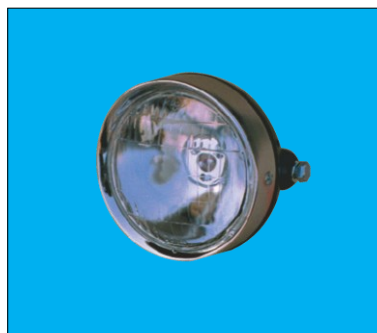

■ ヘッドランプ・フォグランプ関係

※スペック・サイズは概略です。

DS-0014

C-25 (黒塗装)

レンズ：DS-1760

配線：2本(切りっぱなし)

ボデーアース ※球なし P15D30

スチール製

DS-0015

C-35

レンズ：DS-1785

配線：2本(切りっぱなし)

ボデーアース ※球なし P15D30

スチール製

DS-0012 24V80W

D50 シールドビーム

DS-0036 12V60W

スチール製

4.1/2インチ メッキ(Xステー付き)

レンズ：DS-1760(2023/3月変更)

配線：1本(ギボシ)ボデーアース

DS-0037

黒スチール製

24V60W 防水スイッチ付き