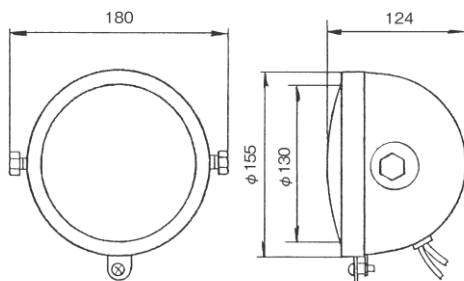

スチール製

※下記生産中止 受注生産

DS-0010 24V40/60W

DS-0011 24V60W

図面はDS-0011/0012

※DS-0010は配線部違い

DS-0034 24V60W

DS-0035 24V55W (H-3)