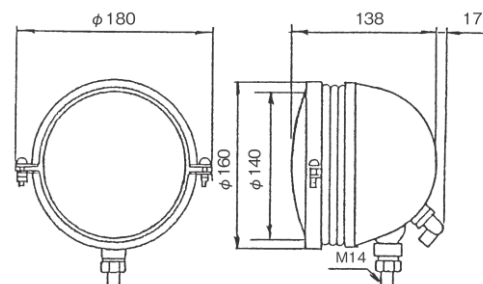

スチール製

※下記生産中止 受注生産

DS-0010 24V40/60W

DS-0011 24V60W

図面はDS-0011/0012

※DS-0010は配線部違い

DS-0034 24V60W

DS-0035 24V55W (H-3)