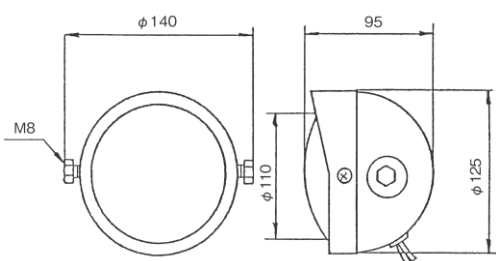

スチール製

※下記生産中止 受注生産

DS-0010 24V40/60W

DS-0011 24V60W

図面はDS-0011/0012

※DS-0010は配線部違い

DS-0034 24V60W

DS-0035 24V55W (H-3)