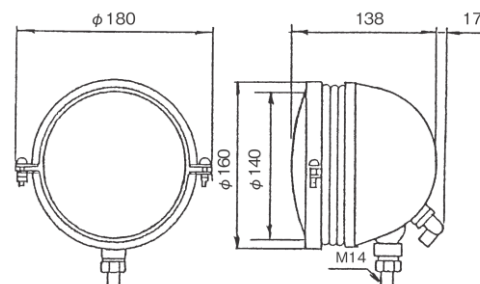

スチール製

※下記生産中止 受注生産

DS-0010 24V40/60W

DS-0011 24V60W

図面はDS-0011/0012

※DS-0010は配線部違い

DS-0034 24V60W

DS-0035 24V55W (H-3)