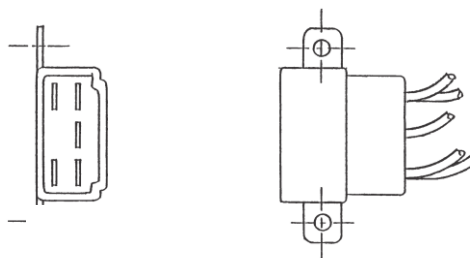

■ テールランプ関係

HINO

※スペック・サイズは概略です。
※純正適合につきましてはプライスリスト・パーツマン・EBE等を参照して下さい。

DS-0314 24V

単体補助灯 ギボシ
レンズ：DS-1094

DS-0317 (R) 24V

DS-0318 (L) 24V

レンジャーII デルタ 79y~
レンズ：DS-1932 (R) DS-1933 (L)
8155A-87328 (R) 8156A-87312 (L)