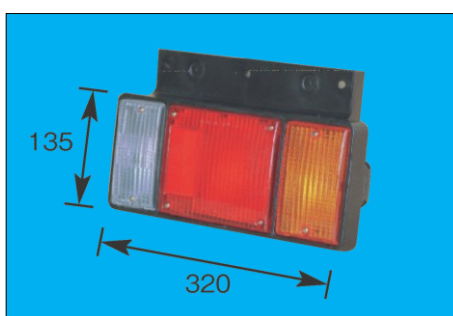

DS-0501 (R) 24V

DS-0502 (L) 24V

レンズ：DS-1031 (赤/R) DS-1032 (赤/L)
DS-1033 (白) DS-1034 (黄)
81550-37180 (R) 81560-37180 (L)

※
24V21/5W BAY15D
24V21W BA15S (2ヶ)
24V21W アンバー BAU15S