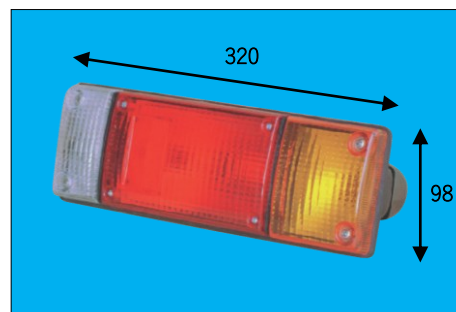

**DS-0348** (R) **DS-0349** (L) 12V

YC340

26550-J5101 (R) 26555-J5101 (L)

レンズ: DS-1134 (R) DS-1135 (L)

DS-0346/0347

P-3460JAR/3470JAL

DS-0348/0349

P-3480JBR/3490JBL