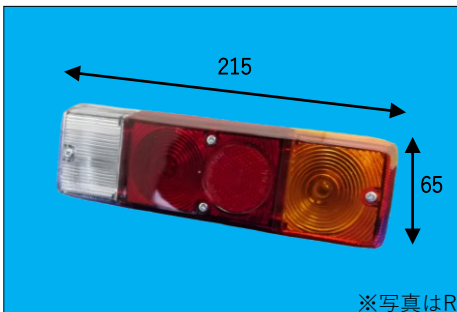

# ■ テールランプ関係

NISSAN/UD

※スペック・サイズは概略です。  
※純正適合につきましてはプライスリスト・パーツマン・EBE等を参照して下さい。

**DS-0338** (R/L) 24V

UD381 72y~

レンズ: DS-1138 (R/L)

26135-92001

**DS-0339** (赤) 24V

**DS-0340** (橙) 24V

CD31 71y~

レンズ: DS-1139 (赤/レフ無し) DS-1055 (橙)

26131-Z0000 (赤) 26133-Z0000 (橙)

※DS-0340はギボン

**DS-0346** (R) **DS-0347** (L) 12V

A320 70y~

26550-J0101 (R) 26555-J0101 (L)