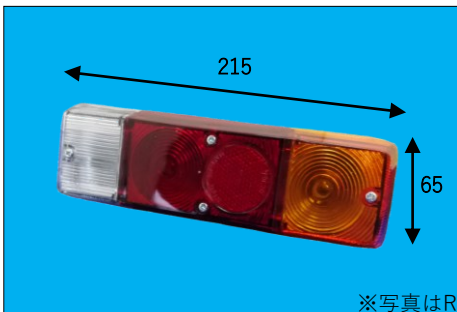

■ テールランプ関係

NISSAN/UD

※スペック・サイズは概略です。
※純正適合につきましてはプライスリスト・パーツマン・EBE等を参照して下さい。

DS-0338 (R/L) 24V

UD381 72y~

レンズ: DS-1138 (R/L)

26135-92001

DS-0339 (赤) 24V

DS-0340 (橙) 24V

CD31 71y~

レンズ: DS-1139 (赤/レフ無し) DS-1055 (橙)

26131-Z0000 (赤) 26133-Z0000 (橙)

※DS-0340はギボン

DS-0346 (R) **DS-0347** (L) 12V

A320 70y~

26550-J0101 (R) 26555-J0101 (L)