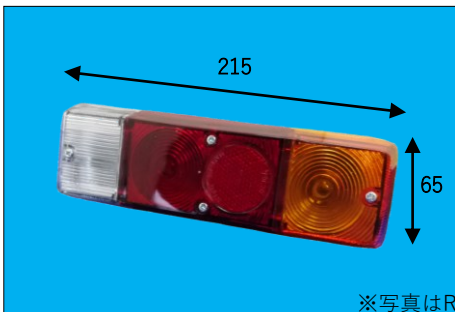

# ■ テールランプ関係

NISSAN/UD

※スペック・サイズは概略です。  
※純正適合につきましてはプライスリスト・パーツマン・EBE等を参照して下さい。

**DS-0338** (R/L) 24V

UD381 72y~

レンズ: DS-1138 (R/L)

26135-92001

**DS-0339** (赤) 24V

**DS-0340** (橙) 24V

CD31 71y~

レンズ: DS-1139 (赤/レフ無し) DS-1055 (橙)

26131-Z0000 (赤) 26133-Z0000 (橙)

※DS-0340はギボン

**DS-0346** (R) **DS-0347** (L) 12V

A320 70y~

26550-J0101 (R) 26555-J0101 (L)