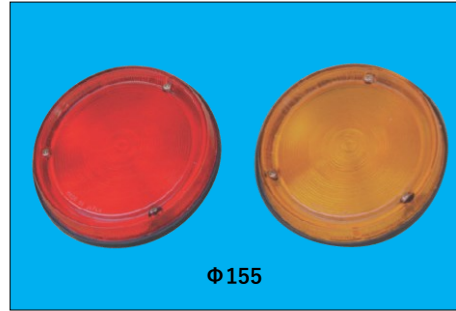

■ テールランプ関係

NISSAN/UD

※スペック・サイズは概略です。
※純正適合につきましてはプライスリスト・パーツマン・EBE等を参照して下さい。

DS-0338 (R/L) 24V

UD381 72y~

レンズ: DS-1138 (R/L)

26135-92001

DS-0339 (赤) 24V

DS-0340 (橙) 24V

CD31 71y~

レンズ: DS-1139 (赤/レフ無し) DS-1055 (橙)

26131-Z0000 (赤) 26133-Z0000 (橙)

※DS-0340はギボン

DS-0346 (R) **DS-0347** (L) 12V

A320 70y~

26550-J0101 (R) 26555-J0101 (L)