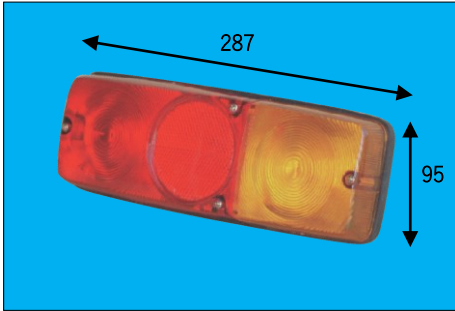

# ■ テールランプ関係

NISSAN/UD

※スペック・サイズは概略です。  
※純正適合につきましてはプライスリスト・パーツマン・EBE等を参照して下さい。

**DS-0338** (R/L) 24V

UD381 72y~

レンズ: DS-1138 (R/L)

26135-92001

**DS-0339** (赤) 24V