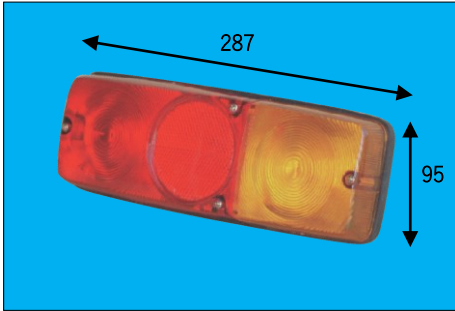

■ テールランプ関係

NISSAN/UD

※スペック・サイズは概略です。
※純正適合につきましてはプライスリスト・パーツマン・EBE等を参照して下さい。

DS-0338 (R/L) 24V

UD381 72y~

レンズ: DS-1138 (R/L)

26135-92001

DS-0339 (赤) 24V