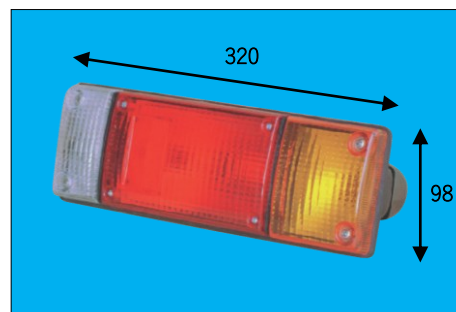

DS-0348 (R) **DS-0349** (L) 12V

YC340

26550-J5101 (R) 26555-J5101 (L)

レンズ: DS-1134 (R) DS-1135 (L)

DS-0346/0347

P-3460JAR/3470JAL

DS-0348/0349

P-3480JBR/3490JBL