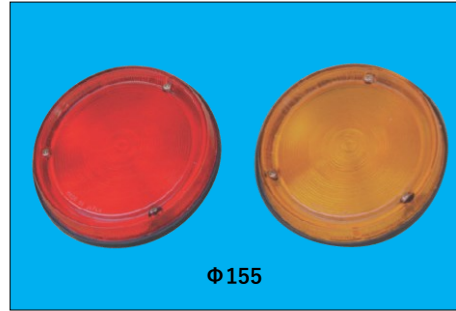

# ■ テールランプ関係

NISSAN/UD

※スペック・サイズは概略です。  
※純正適合につきましてはプライスリスト・パーツマン・EBE等を参照して下さい。

**DS-0338** (R/L) 24V

UD381 72y~

レンズ: DS-1138 (R/L)

26135-92001

**DS-0339** (赤) 24V

**DS-0340** (橙) 24V

CD31 71y~

レンズ: DS-1139 (赤/レフ無し) DS-1055 (橙)

26131-Z0000 (赤) 26133-Z0000 (橙)

※DS-0340はギボン

**DS-0346** (R) **DS-0347** (L) 12V

A320 70y~

26550-J0101 (R) 26555-J0101 (L)