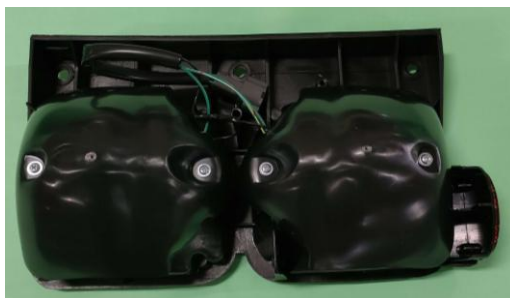

■ 補足 テールランプ資料①

※スペック・サイズは概略です。

■FU系2連テール

背面

DS-0260/DS-0261/DS-0268
DS-0269/DS-0299/DS-0300
DS-0324/DS-0325/DS-0326
DS-0327/DS-0332/DS-0333
DS-0336/DS-0341/DS-0342
DS-0358/DS-0359/DS-0372
DS-0373/DS-0388/DS-0389