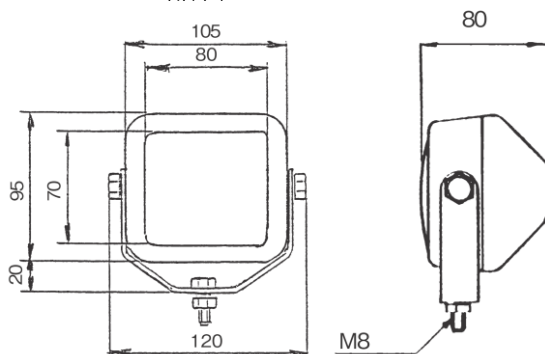

DS-0041 12V23W

DS-0042 24V25W

DS-0070 24V25W
(背面防水グリス付)
黒樹脂製 配線：1本(ギボシ)
ボデーアース
レンズ品番：DS-6919

DS-0043 12V55W (H-3)

DS-0044 24V55W (H-3)

黒スチール製
配線：1本(ギボシ)
ボデーアース
レンズユニット供給なし