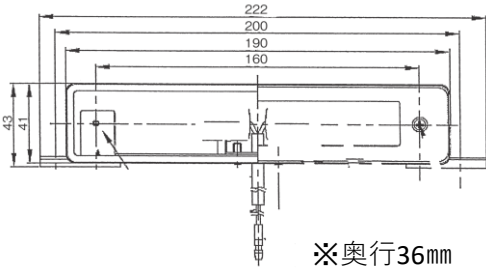

※スペック・サイズは概略です。

12Vに対応しました

※DS-0456/DS-0481/DS-0492と同形状

DS-0459

24V0.3W LED×5灯
 本体：SPC材（カチオン白塗装）
 取付ビス間：200mm
 配線：1本
 ボデーアース仕様

DS-0496

12-24V2W
 LED×12灯
 本体：樹脂
 取付ビス間：71mm
 配線：2本
 ※LEDバルブDS-6369

12Vに対応しました