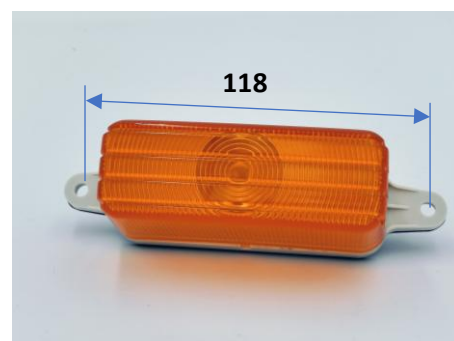

P-8194 (橙) 24V LED×6

ポラーク型 7310-260

132mm×35mm×43mm
取付ピッチ118mm