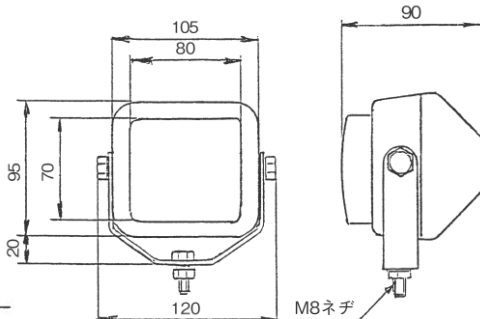

DS-077S

4.1/2 24V55W (ハロゲンH-3) 白

DS-078S

4.1/2 24V35W 白

配線：1本(切りっぱなし)