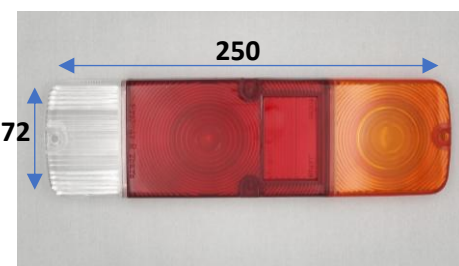

DS-1180 (R)

DS-1181 (L)

PY-10 69y~
81551-25060 (R)
81561-25040 (L)
※ビス間58×238