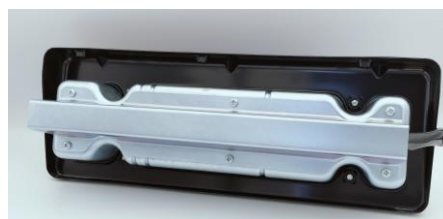

■ テールランプ関係

MITSUBISHI

※スペック・サイズは概略です。
※純正適合につきましてはプライスリスト・パーツマン・EBE等を参照して下さい。

DS-0264 (R) DS-0265 (L) 24V

DS-0266 (R) DS-0267 (L) 12V

FE600 99y~ 低床

MC149644 (R/24V) MC149643 (L/24V)

MC149640 (R/12V) MC149639 (L/12V)

本体：樹脂 裏側プレート：スチール

レンズ：DS-1068 (R) DS-1069 (L)

DS-0378 (R) DS-0379 (L) 12V

DS-0380 (R) DS-0381 (L) 24V

FE211 76y~ 低床

MB097954 (R/12V) MB097953 (L/12V)

MB097956 (R/24V) MB097955 (L/24V)

本体・裏側カバー：スチール

レンズ：DS-1068 (R) DS-1069 (L)

DS-0428 (R) DS-0429 (L) 24V

FE300 86y~ 低床

MB482223 (R) MB482222 (L)

本体・裏側カバー：スチール

レンズ：DS-1068 (R) DS-1069 (L)

DS-0517 (R) DS-0518 (L) 24V

FE400 91y~ 低床

R : MC856557 MC147416

L : MC856556 MC147415

本体・裏側カバー：スチール

レンズ：DS-1068 (R) DS-1069 (L)

※裏側カバー付き