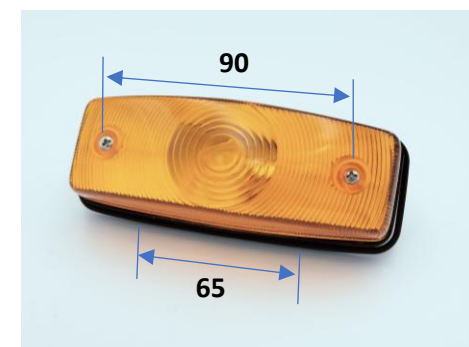

P-8121 (レンズ)

フルハーフ型 JB-SR

125mm×30mm×30mm
取付ピッチ80mm

P-8130 (橙) 24V6W

P-8131 (レンズ)

バブコ型 KT-SR

96mm×32mm×30mm
取付ピッチ40mm

P-8140 (橙) 24V6W