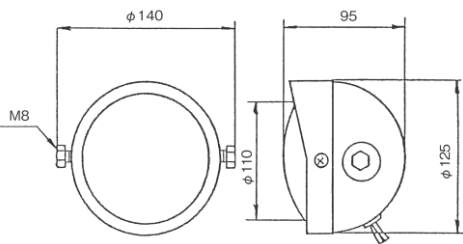

DS-1700

5.1/2 集光式レンズ (新)

レンズ：DS-1763

DS-1701

5.1/2 散光式レンズ (旧)

レンズ：DS-1785

(2023年3月仕様変更)

配線：2本(切りっぱなし)

ボデーアース

※電球なし P15D30