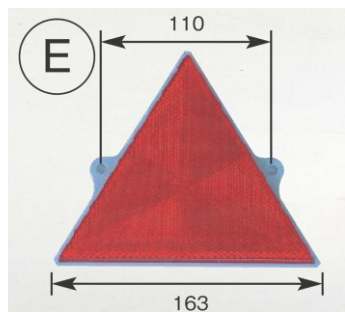

DS-0609

Eマーク付き
トレーラー用
2本ビス止め
ビス・ナット付き

入数10個
※旧品番DS-0608