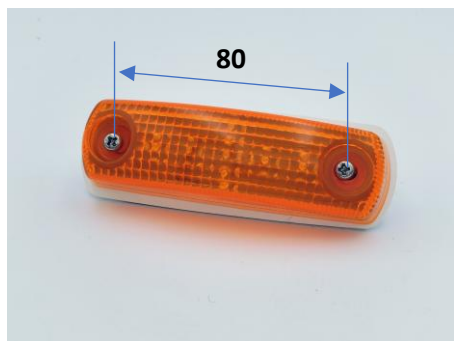

135mm×47mm×36mm
取付ピッチ92mm

※P-8180 カプラタイプは生産中止

車高灯関係②

※長さ×幅×高さ
 ※スペック・サイズは概略です。
 ※IP65相当

P-8190 (橙) 24V LED×7

超高輝度LED
 フルハーフ型 7310-279-01

110mm×35mm×28mm
 取付ピッチ80mm

P-8191 (橙) 24V LED×10