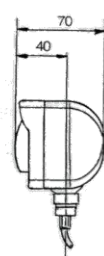

※DS1707・1816・1817サイズ共通