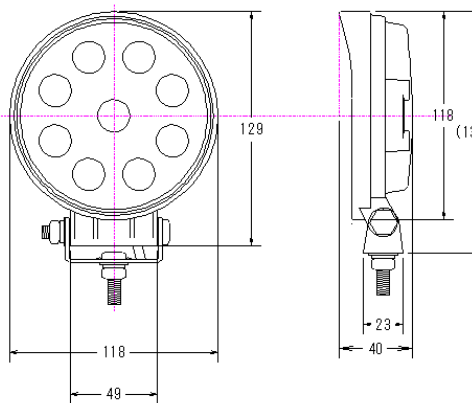

DS-5016

DS-5017 スイッチ付

12V24V共用（散光） IP67相当/8G
White LED×6灯 2800cd
本体：樹脂
電磁波ノイズ防止 有
※旧品番DS-5012～5013