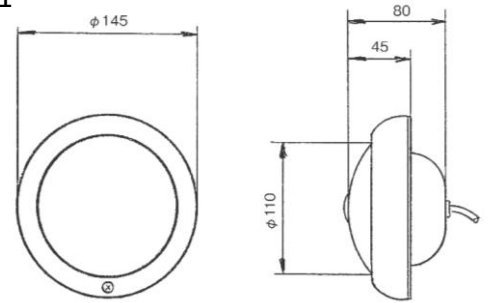

DS-0085 (白) 4.1/2 W接点(P15D30)

DS-0086 (黄) 4.1/2 W接点(P15D30)

DS-085S (白) 4.1/2 S接点(BA15S)

DS-086S (黄) 4.1/2 S接点(BA15S)

スチール製

白レンズ：DS-1760

黄レンズ：DS-1761

ボデーアース

電球なし