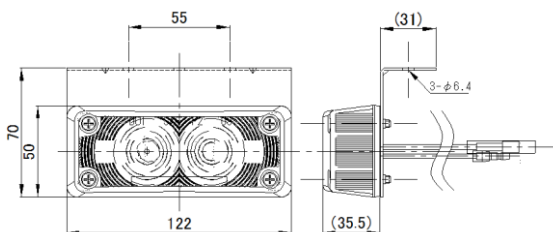

P-5001

LEDフラッシャーランプ

24V1.5W LED×23灯

取付ビス間：60mm

配線：2本

レンズ：DS-0902

電球タイプ：DS-0271