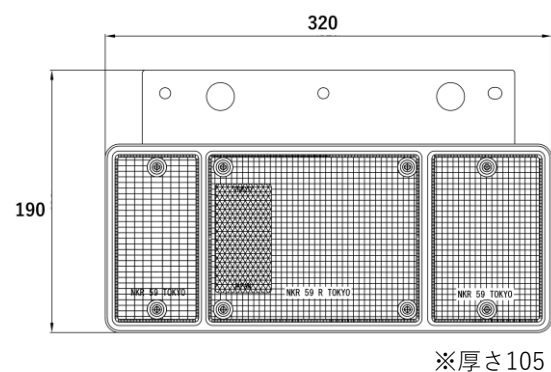

■いすゞ3色テール

DS-0242/DS-0243/DS-0248
DS-0249/DS-0301/DS-0302
DS-0303/DS-0304

■ダイナ&デュトロ3色テール

DS-0501/DS-0502

※裏カバー別売り
DS-6660(R)
DS-6661(L)

■ 補足 テールランプ資料②

※スペック・サイズは概略です。

■ タイタン3色テール 背面