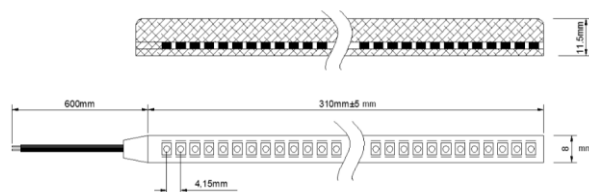

P-5000

LEDフラッシャーランプ

24V2.4W LED×5灯

取付ビス間：55mm

配線：2本