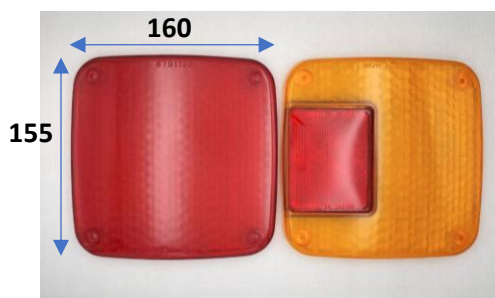

DS-1033(白)

※ビス間100

DS-1034(黄)

※ビス間100
エルフ630 84y~

DS-1092(橙R)

※ビス間126×122

DS-1093(橙L)

※ビス間126×122