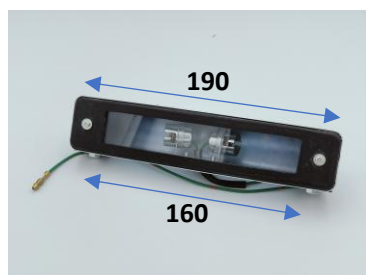

■ ナンバーランプ①

DS-0450

TL(エルフ) 69y~75y
8263-1008
配線1本
※電球なし
裏面メッキ

※裏

LEDタイプ：DS-0498

DS-0451/0452

TL(エルフ) 75y~
5-82120-012-0(12V)
5-82120-013-0(24V)
配線1本
全長88mm ビス間70mm

レンズ：DS-0875