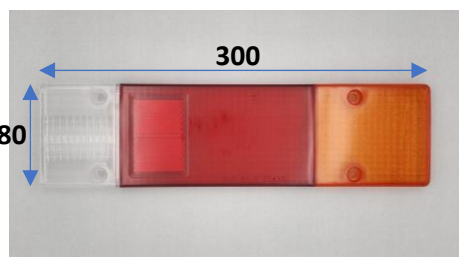

DS-1068 (R)

DS-1069 (L)

FE111 79y~
スチロール製
MB141901(R)
MB141900(L)
※ビス間58×195