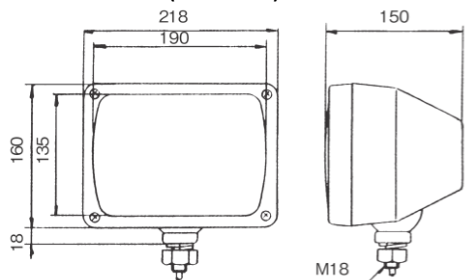

DS-0006

24V75/70W (H-4)

セミシールドビーム
配線：3本(ギボシ)

DS-0008

24V70W (H-1)

セミシールドビーム
配線：1本(ギボシ)
ボデーアース

旧品番：DS-0002