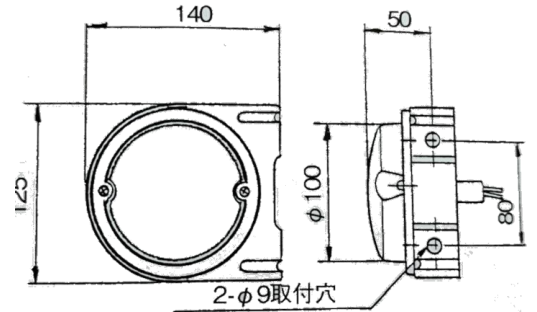

DS-0441

FU 90y~ 24V

MC853550

DS-0460

UD 90y~ 24V

26540-00Z00

CX 90y~ 24V

1-82130-012-1

CX 91y~ 24V

1-82130-016-1

1-82130-025-0

MK435523

26540-0Z70A

※ISUZU・FUSO・UD・日野共通品