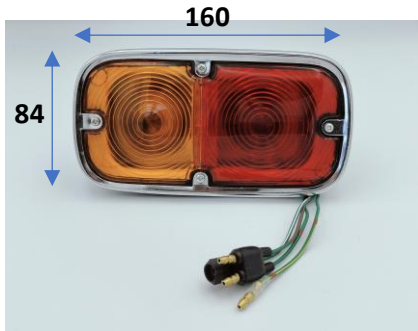

※スペック・サイズは概略です。
※純正適合につきましてはブライズリスト・パーツマン・EBE等を参照して下さい。

DS-0280 12V
エルフ 70y~
左右共通 9-82630-769 9-82630-616
レンズ：DS-1020

※写真はR

DS-0281/0282/0283/0284

DS-0281 (R) DS-0282 (L) 12V
DS-0283 (R) DS-0284 (L) 24V
エルフ 73y~ 裏側カバーなし
5-82230-018 (R/12V) 5-82230-019 (L/12V)
5-82230-020 (R/24V) 5-82230-021 (L/24V)
レンズ：DS-1021(R) DS-1022(L)