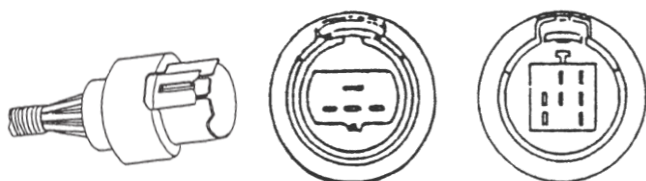

DS-0307/0309

DS-0308