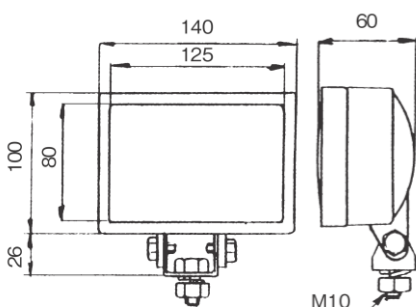

ヘッドランプ・フォグランプ関係

※スペック・サイズは概略です。

DS-0005

24V85/65W

オールドグラス
シールドビーム

DS-0006

24V75/70W (H-4)

セミシールドビーム
配線：3本(ギボシ)

DS-0008

24V70W (H-1)

セミシールドビーム
配線：1本(ギボシ)
ボデーアース

旧品番：DS-0002

DS-0009

24V70W (H-1)

セミシールドビーム
配線：1本(ギボシ)
ボデーアース

旧品番：DS-0019

DS-0039 12V55W (H-3)

DS-0040 24V55W (H-3)

黒樹脂製
配線：2本(ギボシ)
レンズユニット供給なし

DS-0041 12V23W

DS-0042 24V25W

DS-0070 24V25W
(背面防水グリス付)
黒樹脂製 配線：1本(ギボシ)
ボデーアース
レンズ品番：DS-6919

DS-0043 12V55W (H-3)

DS-0044 24V55W (H-3)

黒スチール製
配線：1本(ギボシ)
ボデーアース
レンズユニット供給なし