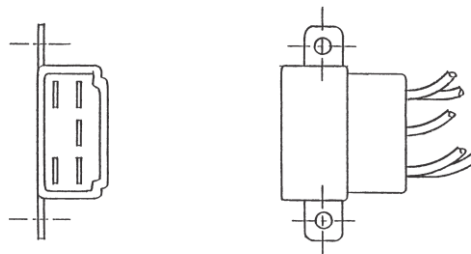

DS-0317 (R) 24V (DS-0424共通 デルタHV 77y~)

DS-0318 (L) 24V (DS-0425共通 デルタHV 77y~)

レンジャーⅡ デルタ 79y~

8155A-87328 (R) 8156A-87312 (L)

レンズ：DS-1932 (R) DS-1933 (L)

※ランプ・レンズ共に在庫限りで生産中止予定

DS-0412 (R) 24V

DS-0413 (L) 24V

FD 2017y~ 裏側カバー付き

81550-E0450 (R) 81560-E0450 (L)

レンズ：P-9053 (赤) P-9054 (白)

リフレクター：DS-0535 (橙)

※24V21/5W BAY15D
24V21W BA15S (2ヶ)
24V21W アンバー BAU15S