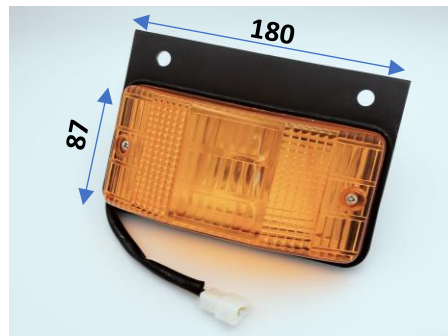

DS-0999 24V

CX810 83y~
中間サイドランプ
レンズ：DS0908