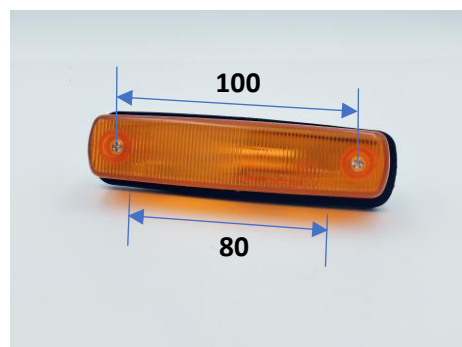

P-8120 (橙) 24V6W

P-8121 (レンズ)

フルハーフ型 JB-SR

125mm×30mm×30mm
取付ピッチ80mm