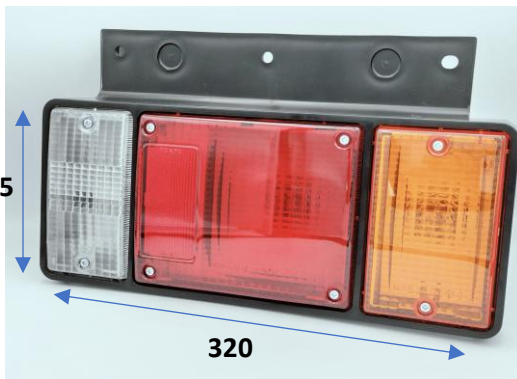

9-82633-053 (DS-0292) 9-82633-104 (DS-0293)

レンズ：DS-1025 (赤) DS-1024 (黄)

※DS-0290(71y~72y)/DS-0292(73y~) 年式違い共通品

※DS-0290/0291/0292・・・カプラ

DS-0293・・・ギボシ

DS-0290/0292

DS-0291

DS-0242/0243/0248/0249