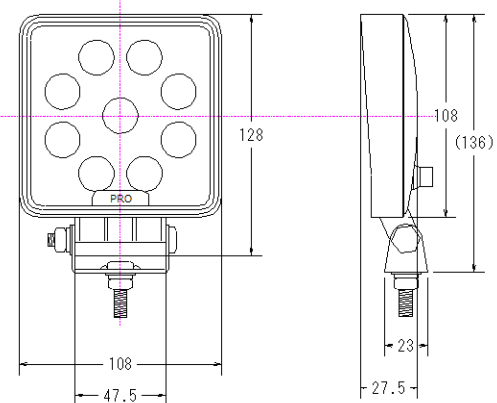

DS-5016

DS-5017 スイッチ付

12V24V共用（散光） IP67相当/8G
White LED×6灯 2800cd
本体：樹脂
電磁波ノイズ防止 有
※旧品番DS-5012～5013