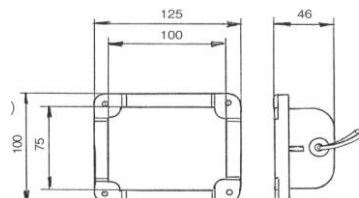

DS-6003(橙) LED×36灯

DS-6004(黄) LED×36灯

※LEDバルブ：DS-6950
LEDサイドフラッシャーランプ
12V~24V共用 3W(25W相当)
IP65相当 本体：SPC材