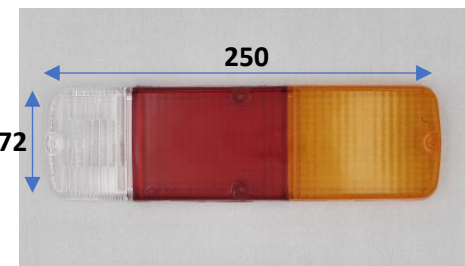

DS-1182 (R)

DS-1183 (L)

ダイナテールレンズ
81551-35061(R)
81561-35061(L)
※ビス間58×238