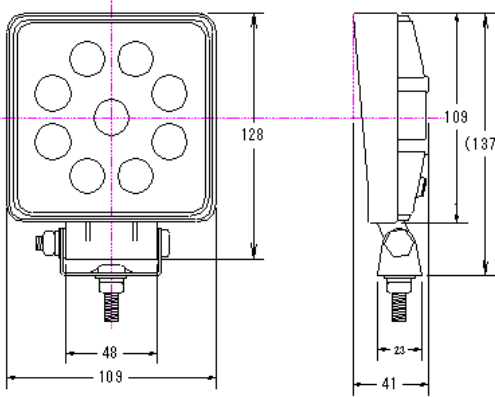

DS-5016

DS-5017 スイッチ付

12V24V共用（散光） IP67相当/8G
White LED×6灯 2800cd
本体：樹脂
電磁波ノイズ防止 有
※旧品番DS-5012～5013