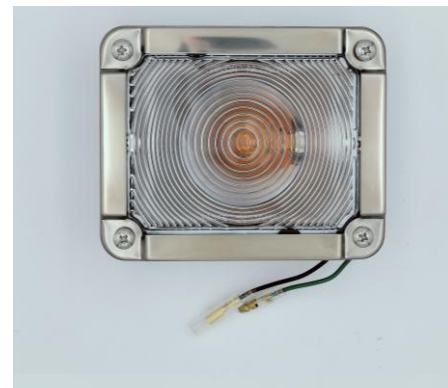

DS-0232 24V

CX810 83y~
中間サイドランプ(新)
1-82220-001-2
レンズ：DS0905
入数2個

DS-0999 24V

CX810 83y~
中間サイドランプ
レンズ：DS0908

P-9046 24V

大型中間サイドランプ 市光型
レンズ：DS-0904
入数2個

DS-1783 24V25W

中間バスサイドランプ
レンズ：DS6695