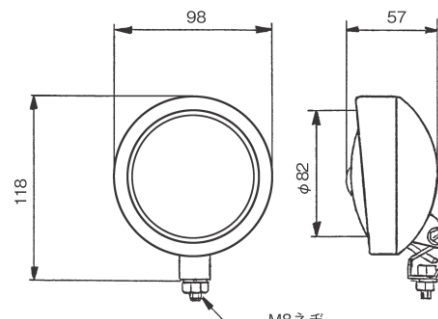

DS-077S

4.1/2 24V55W (ハロゲンH-3) 白

DS-078S

4.1/2 24V35W 白

配線：1本(切りっぱなし)