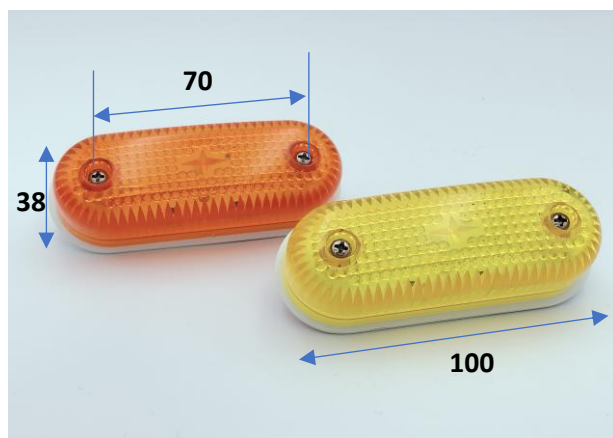

P-8022L (橙)

P-8023L (黄)

LEDマーカーランプ STAR
24V LED：3灯仕様