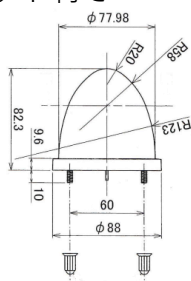

P-8012L (橙)

P-8013L (黄)

LEDマーカーランプ MOON
24V LED：3灯仕様 高さ 50mm

P-8022L (橙)

P-8023L (黄)

LEDマーカーランプ STAR
24V LED：3灯仕様

P-9056 (黄) 24V

81SAMLY
LEDマーカーランプ
配線：1本
ナット付き