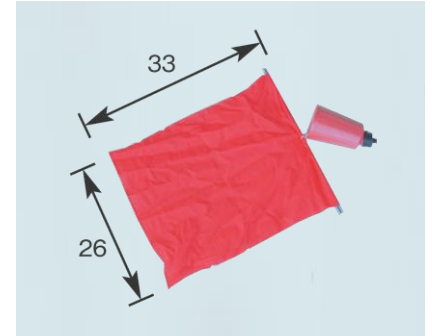

DS-1837 電球なし

DS-1838 電球入り24V12W
制限灯