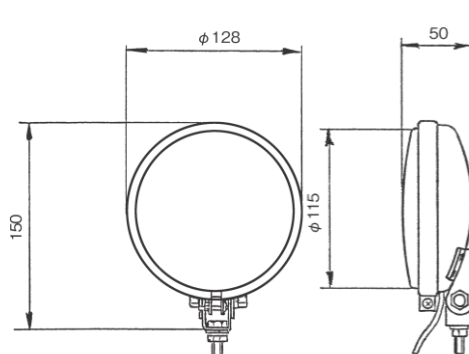

薄型 24V35W

レンズ：DS-1777

配線：1本

DS-082Z

4.1/2 24V40/40W 白

配線：2本(切りっぱなし)

※白レンズ：DS-1760

黄レンズ：DS-1761

赤レンズ：DS-1874

※DS-0074/DS-0077/DS-0078/
DS-0079/DS-0082/DS-0083/
DS-0089は生産中止