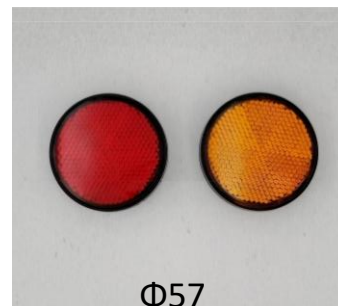

Φ57

DS-0584 (赤)

DS-0585 (黄)

FD 80y~
裏側一本ビス
ビス径5mm
ビス長22mm
入数10個