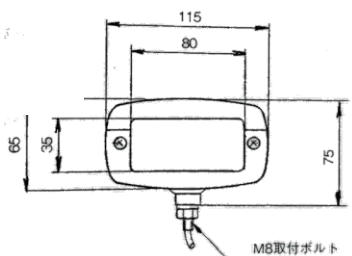

※DS1707・1816・1817サイズ共通