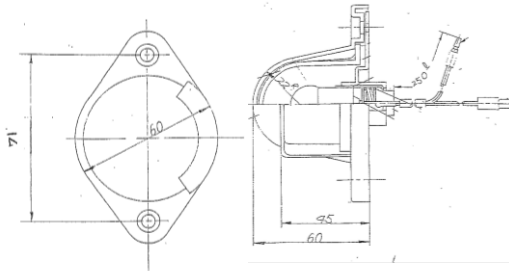

※スペック・サイズは概略です。

12Vに対応しました

※DS-0456/DS-0481/DS-0492と同形状

DS-0459

24V0.3W LED×5灯
 本体：SPC材（カチオン白塗装）
 取付ビス間：200mm
 配線：1本
 ボデーアース仕様

DS-0496

12-24V2W
 LED×12灯
 本体：樹脂
 取付ビス間：71mm
 配線：2本
 ※LEDバルブDS-6369

12Vに対応しました