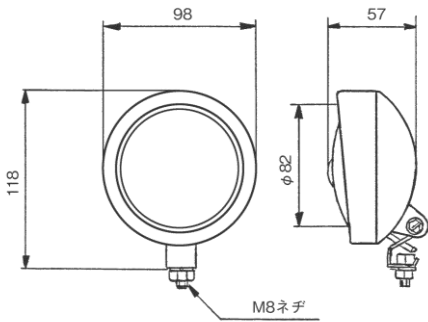

DS-5022

LED青色ラインライト
10～80V IP67相当/8G
本体：アルミダイカスト
電磁波ノイズ防止 有

※実際の点灯状況は、
YOUTUBEをご覧ください

LEDワークランプ関係

※スペック・サイズは概略です。

DS-0105

3.1/2 丸形LEDライト
(ホワイト発光)
24V (集光) IP67相当
White LED×4灯 300cd
本体：SPC材
※電球タイプDS-095S

P-8035