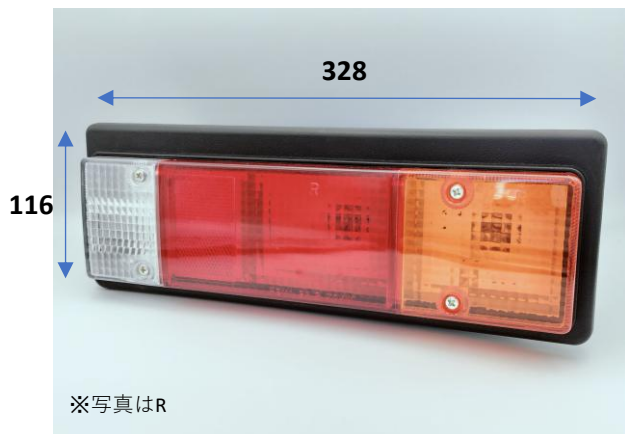

※スペック・サイズは概略です。
※純正適合につきましてはプライスリスト・パーツマン・EBE等を参照して下さい。

※写真はR

DS-0264 (R) DS-0265 (L) 24V

DS-0266 (R) DS-0267 (L) 12V

FE600 99y~ 低床

MC149644 (R/24V) MC149643 (L/24V)

MC149640 (R/12V) MC149639 (L/12V)

本体：樹脂 裏側プレート：スチール