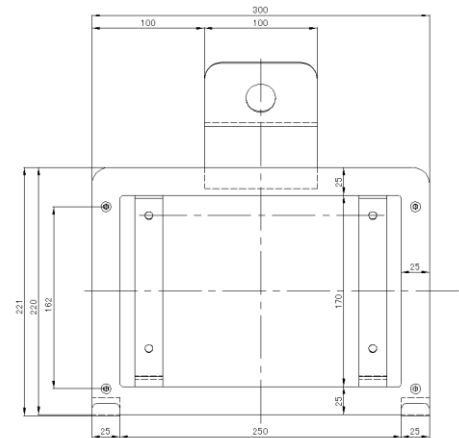

P-10000

非接触型会話音量補助マイクスピーカー

USB電源

ハウリング調整機能付き