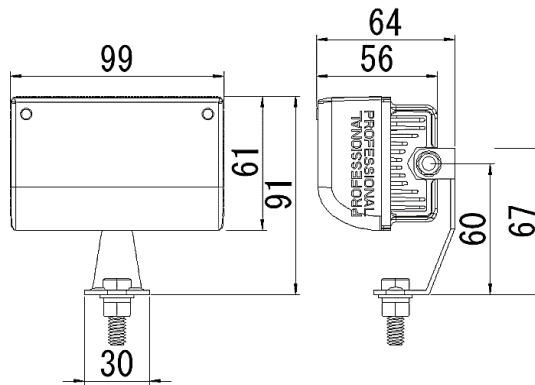

P-8036

LED大光量タイプ
12V～24V (散光) IP67相当/8G
White LED×14灯 2800lm
本体：アルミダイカスト

※DS-0043～46 LEDタイプ
寸法：148×95×58mm