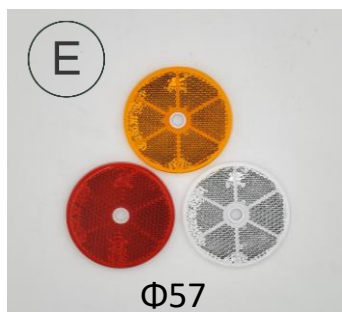

DS-0595 (黄)

ユニバーサル
白縁取り
裏側シール
入数20個

■ リフレクター関係②

※スペック・サイズは概略です。

Φ57

DS-0537 (赤)

DS-0538 (橙)

DS-0539 (白)