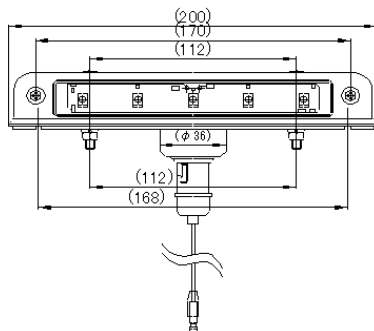

基盤のみ：DS-1842

DS-1781 電球タイプ 24V25W

A型路肩灯
本体：SPC材（白塗装）
取付ビス間：112mm
配線：1本 ギボシ
ボデーアース仕様