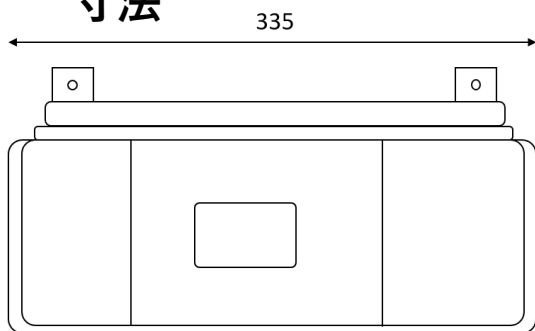

■ 補足 テールランプ資料②

※スペック・サイズは概略です。

■ タイタン3色テール 背面

DS-0252/DS-0253

195

寸法

※厚さ130

■ キャンター3色テール 裏カバー

DS-0378/DS-0379
DS-0380/DS-0381
DS-0428/DS-0429
DS-0517/DS-0518

116

※厚さ100

■ キャンター3色テール 背面バックプレート ①

DS-0264/DS-0265
DS-0266/DS-0267

116

※厚さ100

■ キャンター3色テール 背面バックプレート ②

DS-0364/DS-0365
DS-0515/DS-0516

141

※厚さ110

■ KL系2連テール

DS-0262/DS-0263/DS-0276
DS-0277/DS-0312/DS-0313
DS-0315/DS-0316/DS-0321
DS-0322

230

※厚さ135