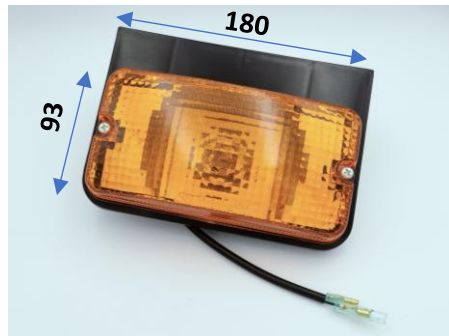

■ サイドランプ

※スペック・サイズは概略です。

DS-0226

TXW 61y~
サイドランプ
レンズ：DS0903
※電球なし BA15S

DS-0271 電球 24V

P-5001 LED×23灯 24V 配線2本
扶桑(丸)
中間サイドランプ
レンズ：DS0902

DS-0272 電球 24V

P-9060 LED×5灯 24V 配線2本
扶桑(角)
サイドランプ
レンズ：DS0940