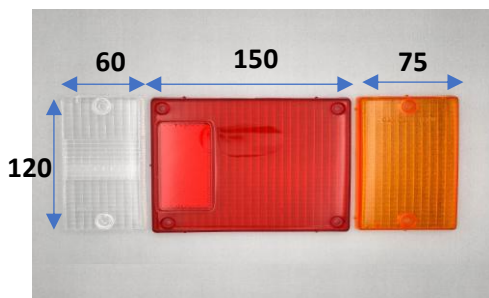

■ 補足 レンズ関係

※スペック・サイズは概略です。

DS-1031(赤R)

※ビス間100×128

DS-1032(赤L)

※ビス間100×128

DS-1033(白)

※ビス間100

DS-1034(黄)

※ビス間100
エルフ630 84y~