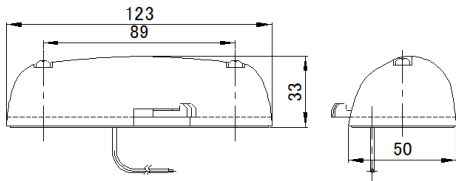

DS-0510 12V電球 スイッチ

DS-0511 24V電球 スイッチ
ルームランプ

DS-0612 12V LED スイッチ

DS-0613 24V LED スイッチ
LEDルームランプ

※LEDの発光はホワイトです

DS-1621 ボンネットキャッチ

DS-1622 ボンネットハンガー