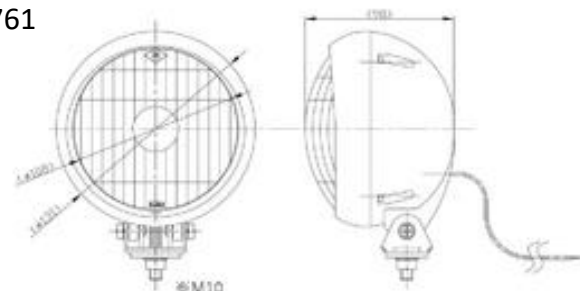

DS-110W (白) 4.1/2 24 v 60W

DS-111 Y (黄) 4.1/2 24 v 60W

樹脂製

配線：2本

白レンズ：DS-1760

黄レンズ：DS-1761