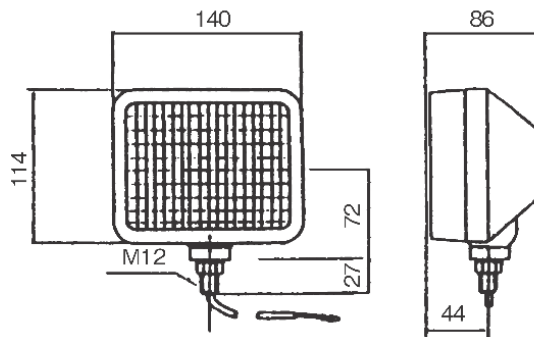

※ボディアース・配線1本