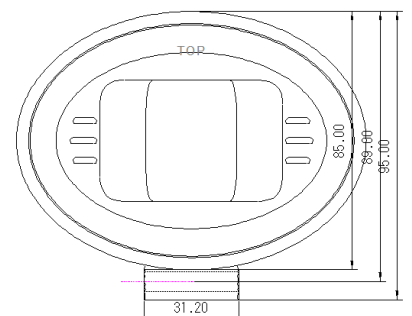

DS-5022

LED青色ラインライト
10～80V IP67相当/8G
本体：アルミダイカスト
電磁波ノイズ防止 有

※実際の点灯状況は、
YOUTUBEをご覧ください

LEDワークランプ関係

※スペック・サイズは概略です。

DS-0105

3.1/2 丸形LEDライト
(ホワイト発光)
24V (集光) IP67相当
White LED×4灯 300cd
本体：SPC材
※電球タイプDS-095S

P-8035