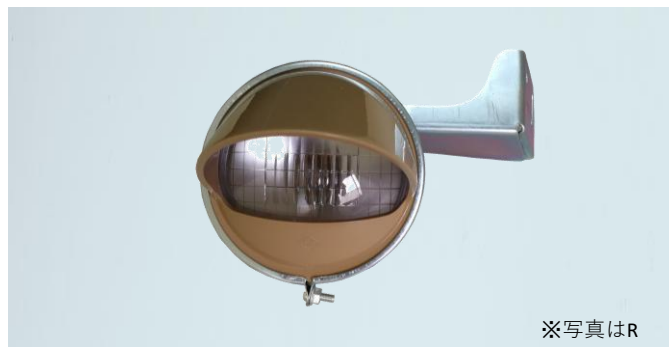

路肩灯関係 (トラック・バス)

※スペック・サイズは概略です。

LED仕様

DS-5023 (R) DS-5024 (L) 24V

DS-5029 (R) DS-5030 (L) 12V

消費電力：0.5W IP66相当

LED×4灯 250cd (保安基準を順守)

本体・ステー：SPC材 (メッキ)

笠：樹脂 レンズ：耐熱樹脂

配線：2本

レンズ・笠セット：DS-6580

LED仕様

DS-5027 (R) DS-5028 (L) 24V

DS-5031 (R) DS-5032 (L) 12V

消費電力：0.5W IP66相当

LED×4灯 250cd (保安基準を順守)

本体・ステー：SPC材 (カチオン塗装)

笠：樹脂 レンズ：耐熱樹脂

配線：2本

レンズ・笠セット：DS-6580

電球仕様

DS-1798 (R) DS-1799 (L) 24V

消費電力：24V25W

本体・ステー：SPC材 (メッキ)

笠：樹脂 レンズ：耐熱樹脂

配線：1本 ボデーアース仕様

レンズ・笠セット：DS-6580