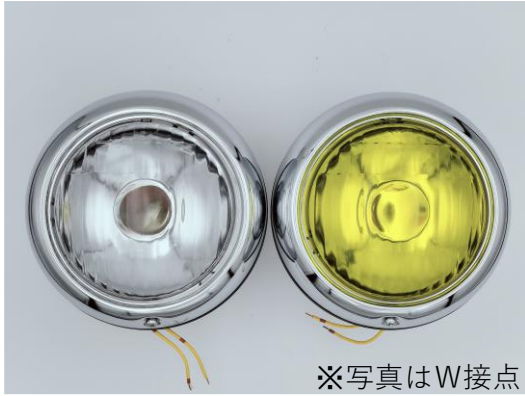

■ フォグランプ・ワークランプ関係

※スペック・サイズは概略です。