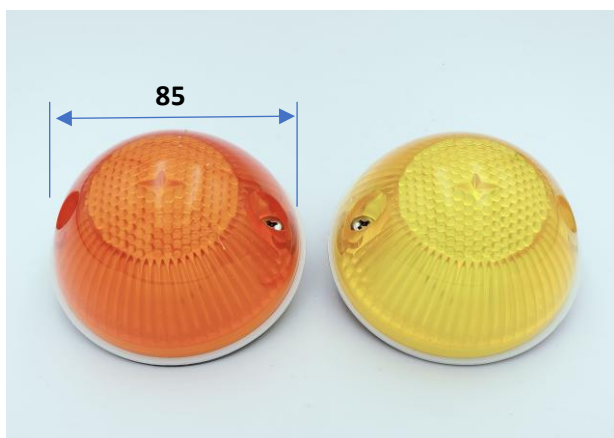

※キー付きタイプ

■ マーカーランプ

※スペック・サイズは概略です。

- Y44Y (黄)
- Y44D (橙)
- Y44R (赤)
- Y44G (緑)
- Y44B (ライトブルー)
- Y44C (クリア)

トップマーカーランプ ガラス
電球入り24V BA15S G18

補修パーツ

- Y44BS (ベーク・コード)
- Y44S (リフレクター本体)
- Y44W (リング)

※レンズのみ 黄：DS-1774 橙：DS-1775 赤：DS-1776