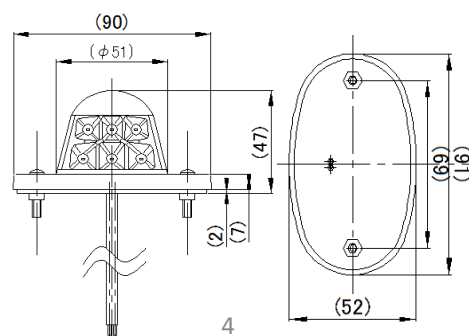

DS-0435 (R)

DS-0436 (L)

バックランプ
24V LED×4灯 250cd
本体：樹脂