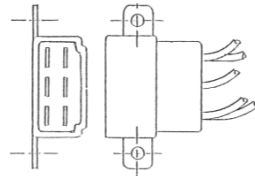

DS-0281/0282/0283/0284