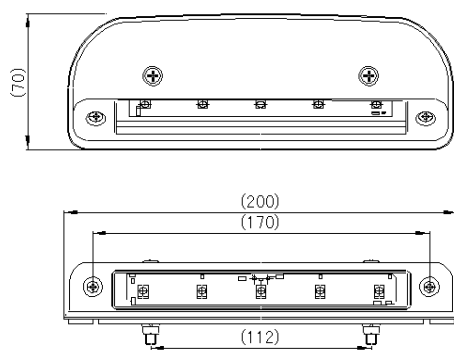

P-9062 24V

A型LED路肩灯FLATフルメッキ

P-9063 24V

A型LED路肩灯FLAT白塗装

配線：2本（ギボシ）
LED：Chip On Board 約130lm
フロストガラスを使用