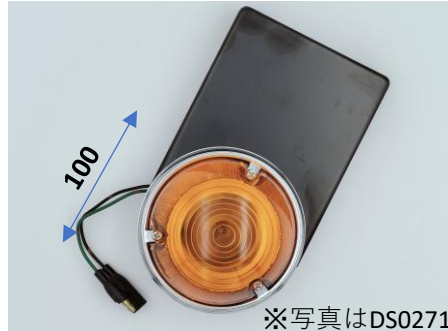

■ サイドランプ

※スペック・サイズは概略です。

DS-0226

TXW 61y~
サイドランプ
レンズ：DS0903
※電球なし BA15S

DS-0271 電球 24V

P-5001 LED×23灯 24V 配線2本
扶桑(丸)
中間サイドランプ
レンズ：DS0902

DS-0272 電球 24V

P-9060 LED×5灯 24V 配線2本
扶桑(角)
サイドランプ
レンズ：DS0940