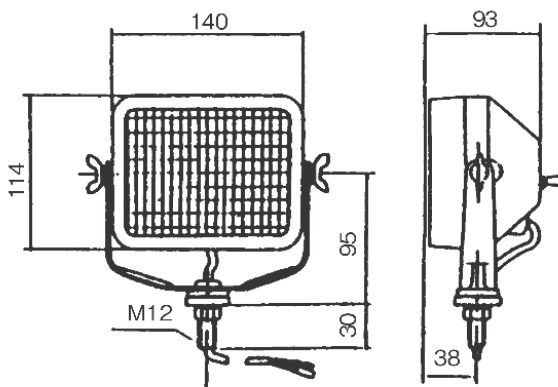

DS-0025~0032

(B,Cタイプ)

※ボディアース・配線1本

	Aタイプ	Bタイプ	Cタイプ (防水スイッチ付)
仕 様	DS No.	DS No.	DS No.
12V60W ヘッド球 (レンズ) 1958	0021	0025	0029
24V60W ヘッド球 (レンズ) 1958	0022	0026	0030
12V55W ハロゲン球 (レンズ) 1959 H3	0023	0027	0031
24V55W ハロゲン球 (レンズ) 1959 H3	0024	0028	0032

ヘッド球タイプ用レンズ
DS-1958

ハロゲン球タイプ用レンズ
DS-1959

☆ Cタイプは、防水スイッチ付