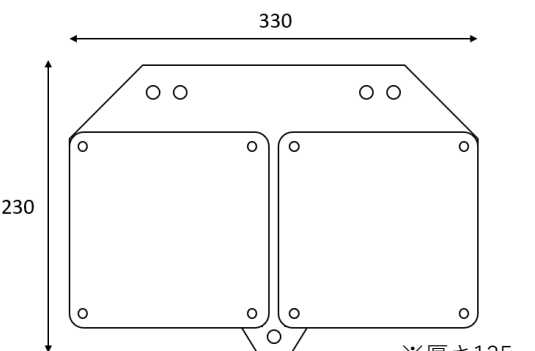

■ 補足 テールランプ資料②

※スペック・サイズは概略です。

■ タイタン3色テール 背面

DS-0252/DS-0253

195

寸法

※厚さ130

■ キャンター3色テール 裏カバー

DS-0378/DS-0379
DS-0380/DS-0381
DS-0428/DS-0429
DS-0517/DS-0518

116

※厚さ100

■ キャンター3色テール 背面バックプレート ①

DS-0264/DS-0265
DS-0266/DS-0267

116

※厚さ100

■ キャンター3色テール 背面バックプレート ②

DS-0364/DS-0365
DS-0515/DS-0516

141

※厚さ110

■ KL系2連テール

DS-0262/DS-0263/DS-0276
DS-0277/DS-0312/DS-0313
DS-0315/DS-0316/DS-0321
DS-0322

230

※厚さ135