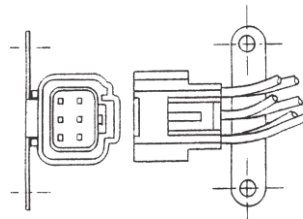

※ブザーなしは5P使用

DS-0301/0302/0303/0304

DS-0242 (R) DS-0243 (L) 24V

DS-0248 (R) DS-0249 (L) 24V

エルフ 99y~ 裏側カバー付き

レンズ：DS-1031(R/赤) DS-1032(L/赤) DS-1033(白) DS-1034(黄)

※DS-0242はブザー付き、DS-0248はブザー無し

※DS-0240/DS-0241 (12V) は生産中止