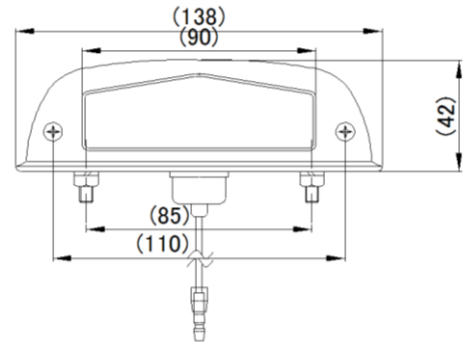

DS-0497

12-24V2W
LED×12灯 ※LEDバルブDS-6369
本体：SPC材
取付ビス間：85mm
配線：1本
※DS-0491と同形状