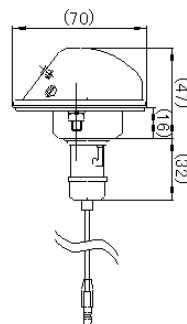

P-9055 24V

A型LED路肩灯FLATフルメッキ
配線：2本（ギボシ）
LED：5灯