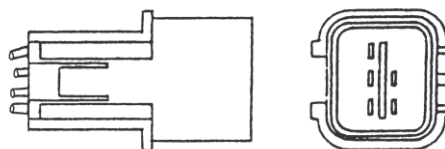

FE400 91y~ 低床

R : MC856557 MC147416

L : MC856556 MC147415

本体・裏側カバー：スチール

レンズ：DS-1068 (R) DS-1069 (L)

※裏側カバー付き

DS-0378/0379/0380/0381

DS-0428/0429