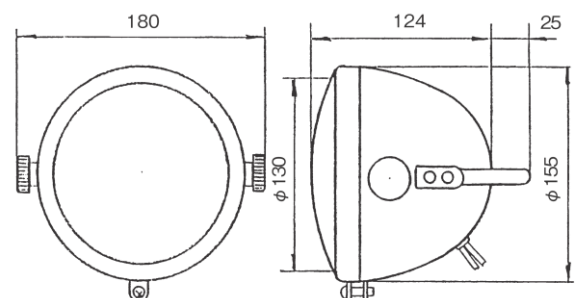

■ ヘッドランプ・フォグランプ関係

※スペック・サイズは概略です。

DS-0014

C-25 (スチール製 黒塗装)

レンズ：DS-1760

配線：2本(切りっぱなし)

ボデーアース

※電球なし P15D30

※4.1/2サーチ用ステー：DS-1810

DS-0012

D50 (スチール製)

24V80Wシールドビーム

※下記生産中止 受注生産

DS-0010 24V40/60W

DS-0011 24V60Wシールドビーム

DS-0034 24V60W

DS-0035 24V55W (ハロゲンH-3)

DS-0036 12V60W

4.1/2 ワークランプ

メッキ (Xステー付き)

レンズ：DS-1760

配線：1本(ギボシ)

ボデーアース

DS-1700

5.1/2 集光式レンズ (新)

レンズ：DS-1763

DS-1701

5.1/2 散光式レンズ (旧)

レンズ：DS-1785

(2023年3月仕様変更)

配線：2本(切りっぱなし)

ボデーアース

※電球なし P15D30