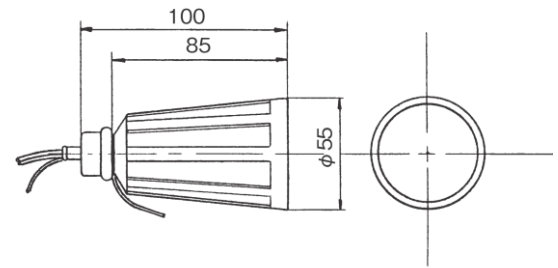

P-9059
防水トグルスイッチ
スイッチパネルセット
12/24V共用

※ビス付
Aタップ/Bタップ 各2本