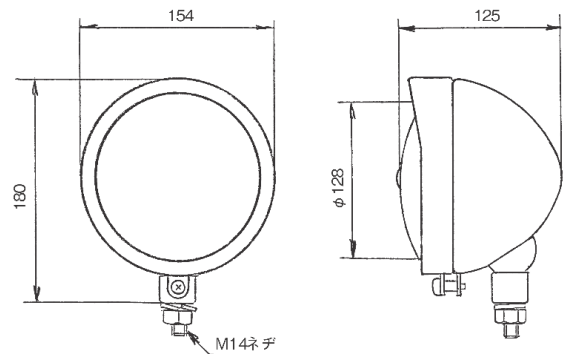

DS-0098 5.1/2 (白)

DS-0099 5.1/2 (黄)

スチール製

白レンズ：DS-1785

黄レンズ：DS-1786

配線：2本 (ギボシ)

ボデーアース

電球なし