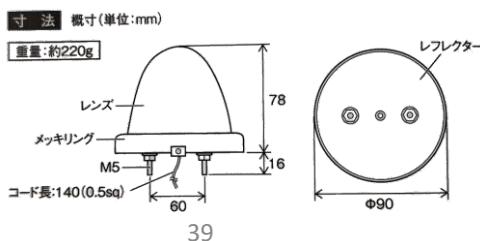

P-9033 (黄)

P-9034 (橙)

P-9035 (赤)

P-9052 (緑)

K-80 ステア、電球なし
スーパーワイドランプ

- レンズ：P-9036 (黄)
- P-9037 (橙)
- P-9038 (赤)