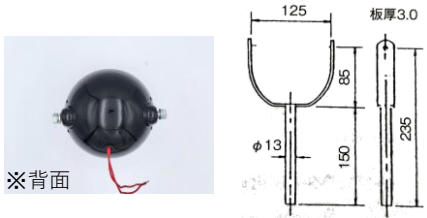

DS-1700

5.1/2 集光式レンズ (新)

レンズ：DS-1763

DS-1701

5.1/2 散光式レンズ (旧)

レンズ：DS-1785

(2023年3月仕様変更)

配線：2本(切りっぱなし)

ボデーアース

※電球なし P15D30