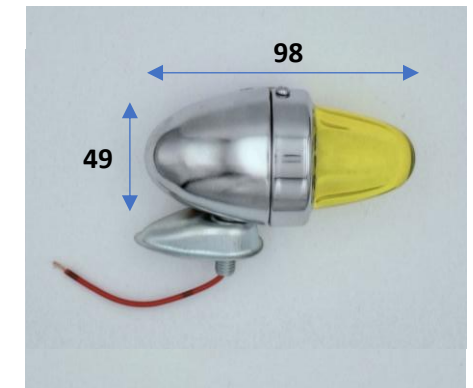

DS-1708

小サイドランプ
※電球なし
レンズ：DS1766
入数2個