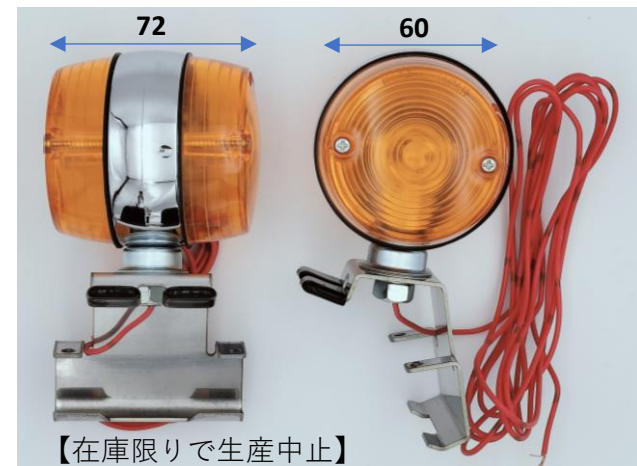

【在庫限りで生産中止】

P-8030 12V

クーラー用タクシーランプ