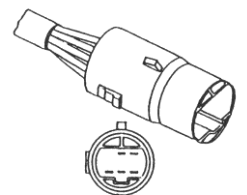

DS-0418 (R) DS-0419 (L) 24V

FK87y~ 裏側カバー付き

R：MC848841 MC849753 4Pにも可：MC847888

L：MC848840 MC849752 4Pにも可：MC847887

レンズ：DS-1052 (赤) DS-1053 (橙)

リフレクター：DS-0543 (赤)

パッキン：DS-6624