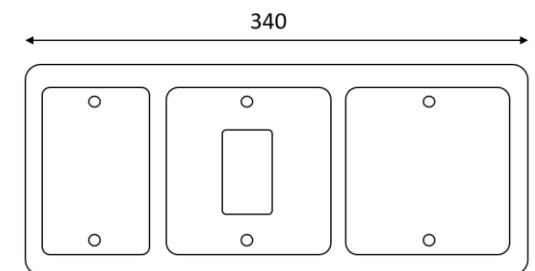

■ キャンター3色テール 背面バックプレート ①

DS-0264/DS-0265
DS-0266/DS-0267

116

※厚さ100

■ キャンター3色テール 背面バックプレート ②

DS-0364/DS-0365
DS-0515/DS-0516

141

※厚さ110