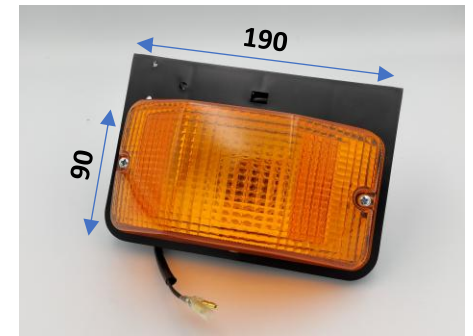

P-9046 24V

大型中間サイドランプ 市光型
レンズ：DS-0904
入数2個