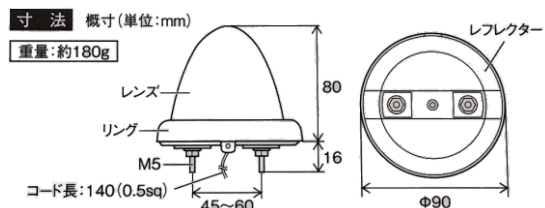

- Y44Y (黄)
- Y44D (橙)
- Y44R (赤)
- Y44G (緑)
- Y44B (ライトブルー)
- Y44C (クリア)