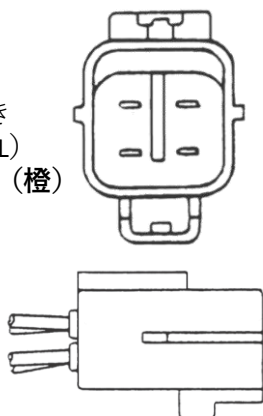

※写真はR

DS-0299 (R) 24V

DS-0300 (L) 24V

SP 80y~85y, CX 90y~ 裏側カバー付き

R : 1-82230-115 1-82230-098

L : 1-82230-116 1-82230-099

レンズ：DS-1027 (赤) DS-1028 (橙)

リフレクター：DS-0544 (赤)

パッキン：DS-6608