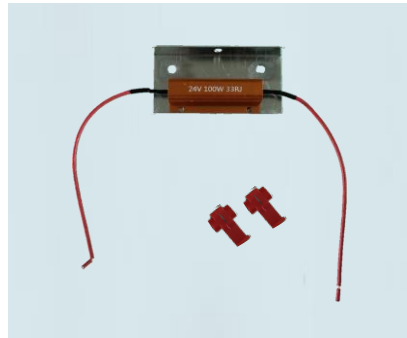

DS-1622 ボンネットハンガー

DS-1837 電球なし

DS-1838 電球入り24V12W
制限灯

NM3 24V80W
シールドビーム単体

P-9059
防水トグルスイッチ
スイッチパネルセット
12/24V共用

※ビス付
Aタップ/Bタップ 各2本

P-9058 24V
ハイフラ防止用抵抗器キット
33Ω100W
2個セット、エレタップ付き

DS-1680
ディーゼル4社共通 4t
ホイールステップ ※JIS規格品