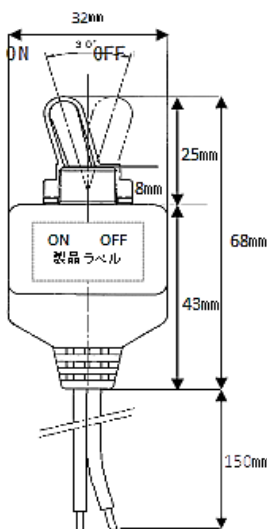

DS-5020 12V

DS-5021 24V

LEDルームライト・足元灯・汎用ライト
IP65相当

本体：シリコンチューブ

取付：裏側シール

配線：2本