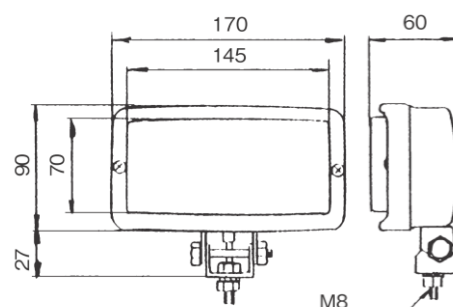

ヘッドランプ・フォグランプ関係

※スペック・サイズは概略です。

DS-0005

24V85/65W

オールドグラス
シールドビーム

DS-0006

24V75/70W (H-4)

セミシールドビーム
配線：3本(ギボシ)

DS-0008

24V70W (H-1)

セミシールドビーム
配線：1本(ギボシ)
ボデーアース

旧品番：DS-0002

DS-0009

24V70W (H-1)

セミシールドビーム
配線：1本(ギボシ)
ボデーアース

旧品番：DS-0019

DS-0039 12V55W (H-3)

DS-0040 24V55W (H-3)

黒樹脂製
配線：2本(ギボシ)
レンズユニット供給なし

DS-0041 12V23W

DS-0042 24V25W

DS-0070 24V25W
(背面防水グリス付)
黒樹脂製 配線：1本(ギボシ)
ボデーアース
レンズ品番：DS-6919

DS-0043 12V55W (H-3)

DS-0044 24V55W (H-3)

黒スチール製
配線：1本(ギボシ)
ボデーアース
レンズユニット供給なし