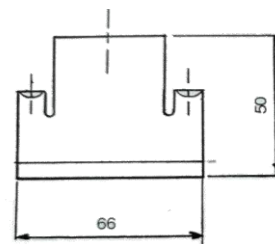

配線2本

【在庫限りで生産中止】

P-8030 12V

クーラー用タクシーランプ

P-8031 12V

コンフォート用タクシーランプ

P8030クーラー用ブラケット

P8031コンフォート用ブラケット