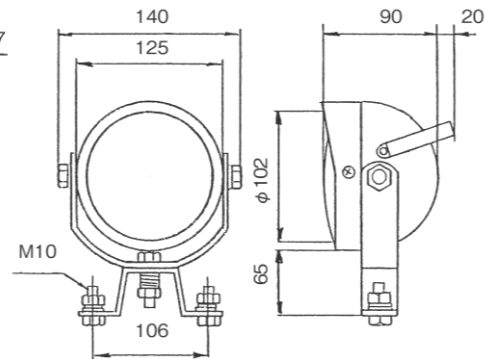

DS-1700

5.1/2 集光式レンズ (新)

レンズ：DS-1763

DS-1701

5.1/2 散光式レンズ (旧)

レンズ：DS-1785

(2023年3月仕様変更)

配線：2本(切りっぱなし)

ボデーアース

※電球なし P15D30