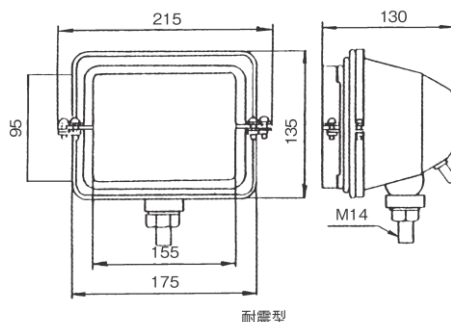

DS-0009

24V70W (H-1)

セミシールドビーム
配線：1本(ギボシ)
ボデーアース

旧品番：DS-0019

DS-0039 12V55W (H-3)

DS-0040 24V55W (H-3)

黒樹脂製
配線：2本(ギボシ)
レンズユニット供給なし