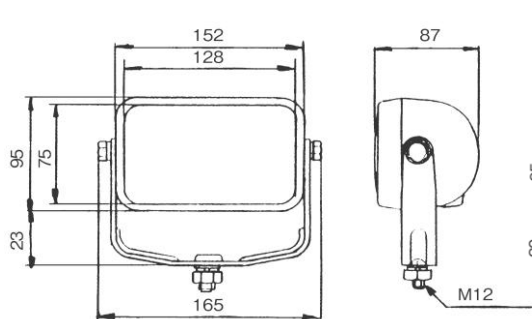

DS-077S

4.1/2 24V55W (ハロゲンH-3) 白

DS-078S

4.1/2 24V35W 白

配線：1本(切りっぱなし)