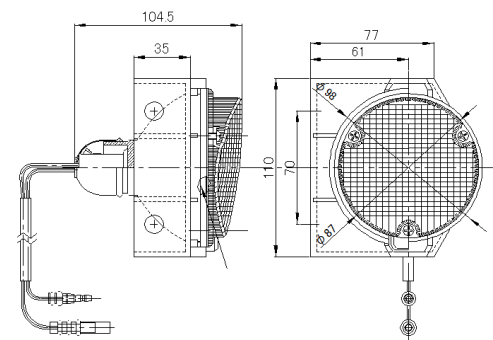

DS-0435 (R)

DS-0436 (L)

バックランプ
24V LED×4灯 250cd
本体：樹脂