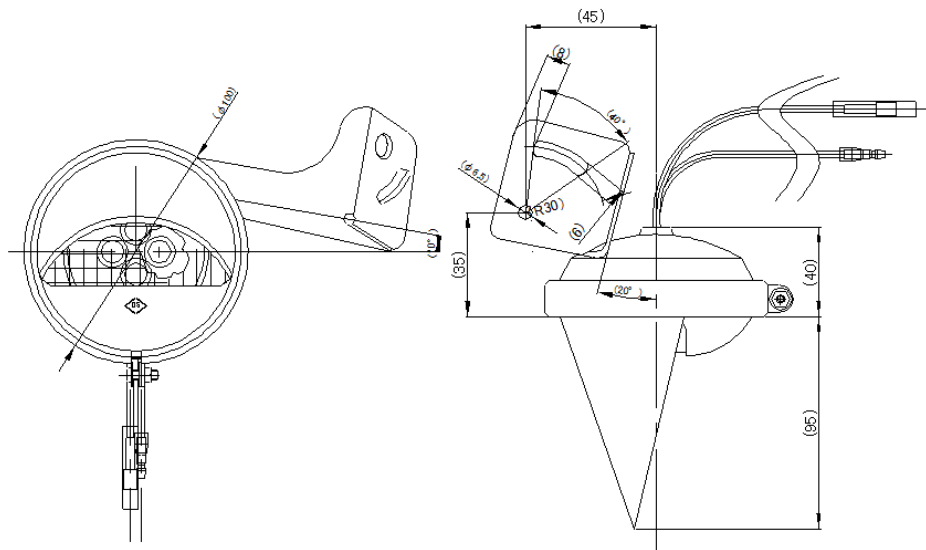

DS-1798 (R) DS-1799 (L) 24V

消費電力：24V25W

本体・ステー：SPC材 (メッキ)

笠：樹脂 レンズ：耐熱樹脂

配線：1本 ボデーアース仕様

レンズ・笠セット：DS-6580

■ 路肩灯関係 (トラック・バス)

DS-1841