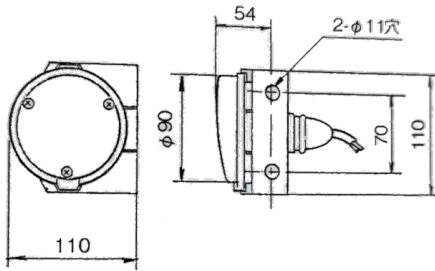

DS-0432

DS-0433

DS-0434 06y~ 24V

※左右共通品（レンズを外して180度回転させてください。）

レンズ DS-0881

LEDタイプ DS-0435/0436（P4参照）