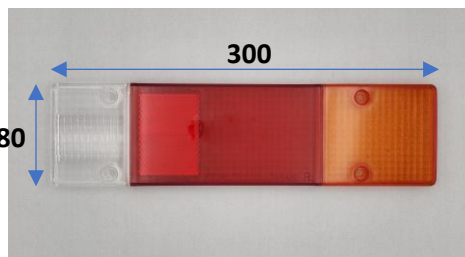

DS-1094(赤)

※ビス間126×122
日野KL,KQ 76y~

DS1092/1093
左右共通

DS-1068 (R)

DS-1069 (L)

FE111 79y~
スチロール製
MB141901(R)
MB141900(L)
※ビス間58×195

DS-1077 (R)

DS-1078 (L)