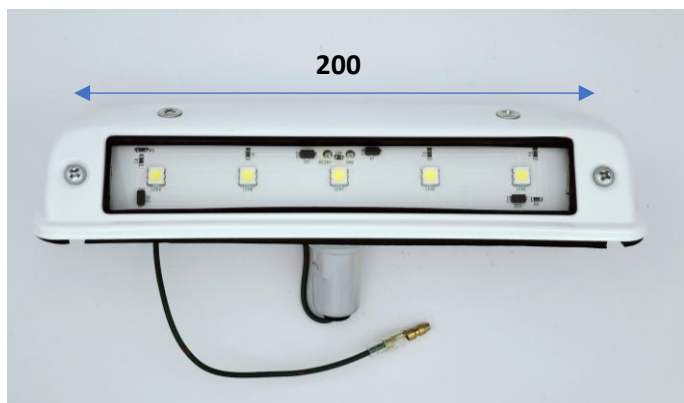

DS-1798 (R) DS-1799 (L) 24V

消費電力：24V25W

本体・ステー：SPC材 (メッキ)

笠：樹脂 レンズ：耐熱樹脂

配線：1本 ボデーアース仕様

レンズ・笠セット：DS-6580

■ 路肩灯関係 (トラック・バス)

DS-1841