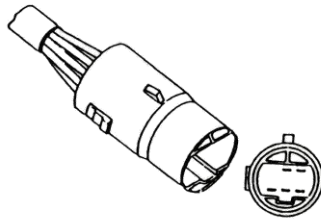

■ テールランプ関係

MITSUBISHI

※スペック・サイズは概略です。
※純正適合につきましてはプライスリスト・パーツマン・EBE等を参照して下さい。

レンズ：DS-1057（橙） DS-1058（赤）
リフレクター：DS-0544（赤）
パッキン：DS-6608
裏側カバー付き

DS-0388 (R) 24V

DS-0389 (L) 24V

FU 83y~
MC844655(R)
MC844654(L)

DS-0260 (R) 24V

DS-0261 (L) 24V

FK 95y4~
MC935217(R)
MC835216(L)

DS-0372 (R) 24V

DS-0373 (L) 24V

FU 88y~
MC853363(R)
MC853362(L)

レンズ：DS-1057（橙） DS-1058（赤）
リフレクター：DS-0534（橙）
パッキン：DS-6608
裏側カバー付き

DS-0268 (R) 24V

DS-0269 (L) 24V

MK486044(R)
MK486043(L)