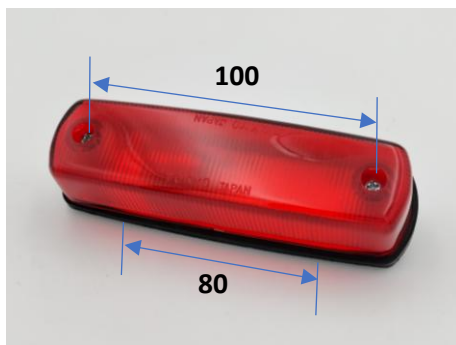

入数2個

■ 車高灯関係①

※長さ×幅×高さ
※スペック・サイズは概略です。

P-8100 (橙) 24V6W

P-8101 (レンズ)

フルハーフ型 FH-SR FH7310-128

125mm×35mm×32mm
取付ピッチ80mm

P-8102 (赤) 24V8W