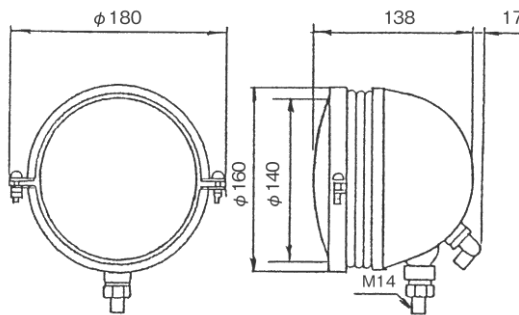

DS-1700

5.1/2 集光式レンズ (新)

レンズ：DS-1763

DS-1701

5.1/2 散光式レンズ (旧)

レンズ：DS-1785

(2023年3月仕様変更)

配線：2本(切りっぱなし)

ボデーアース

※電球なし P15D30