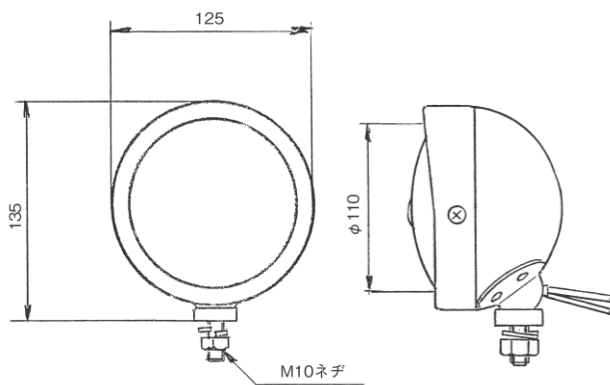

薄型 24V35W

レンズ：DS-1777

配線：1本

DS-082Z

4.1/2 24V40/40W 白

配線：2本(切りっぱなし)

※白レンズ：DS-1760

黄レンズ：DS-1761

赤レンズ：DS-1874

※DS-0074/DS-0077/DS-0078/
DS-0079/DS-0082/DS-0083/
DS-0089は生産中止