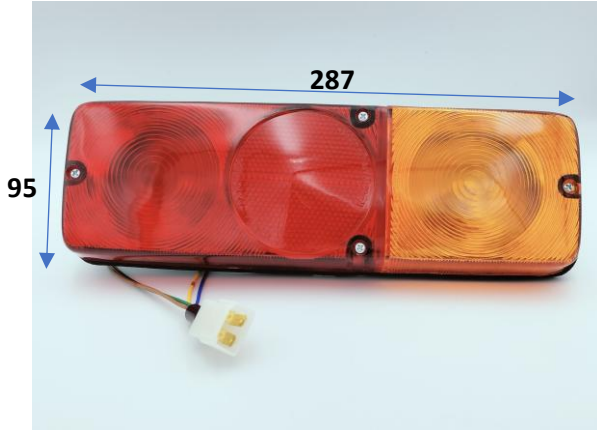

■ テールランプ関係

NISSAN/UD

※スペック・サイズは概略です。
※純正適合につきましてはプライスリスト・パーツマン・EBE等を参照して下さい。

DS-0338 (R/L) 24V

UD681 72y~
26135-92001
レンズ：DS-1138 (R/L)