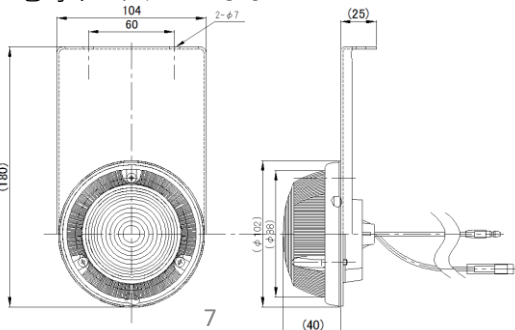

DS-5033

LEDフラッシャーランプ小型

12V24V48V共用 IP67相当

LED×6灯 取付ピッチ80mm

配線2本

※フラッシャー&駐車灯