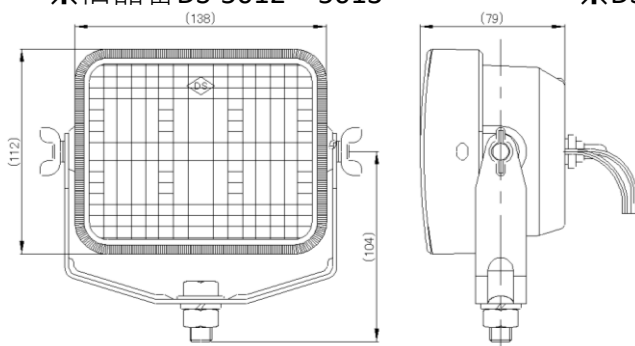

※実際の点灯状況は、
YOUTUBEをご覧ください