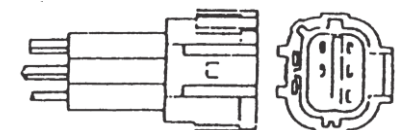

81550-E0021(R)

81560-E0021(L)

UD

DS-0360 (R)

26130-0Z000(R)

※DS-0361(L)：26135-0Z000(L)は生産中止です。

バックランプ

※スペック・サイズは概略です。
※純正適合につきましてはプライスリスト・パーツマン・EBE等を参照して下さい。