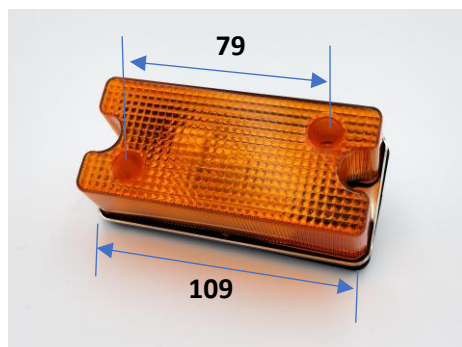

P-8150 (橙) 24V12W

フルハーフ型 FH-SR

115mm×53mm×40mm
取付ピッチ109mm

※LED P8298点灯時