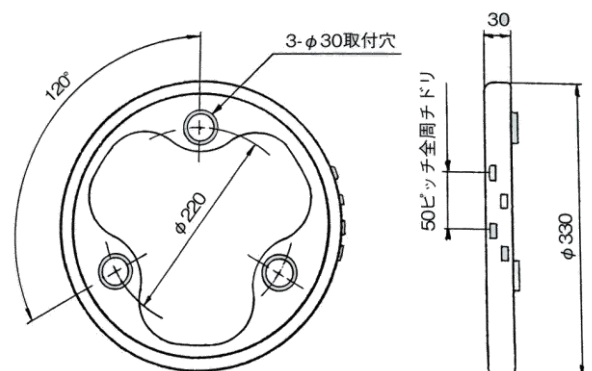

■ 一般部品関係

※スペック・サイズは概略です。

DS-0510 12V電球 スイッチ

DS-0511 24V電球 スイッチ
ルームランプ

DS-0612 12V LED スイッチ

DS-0613 24V LED スイッチ
LEDルームランプ

※LEDの発光はホワイトです

DS-1621 ボンネットキャッチ

DS-1622 ボンネットハンガー

DS-1837 電球なし

DS-1838 電球入り24V12W
制限灯

NM3 24V80W
シールドビーム単体

P-9059
防水トグルスイッチ
スイッチパネルセット
12/24V共用

※ビス付
Aタップ/Bタップ 各2本

P-9058 24V
ハイフラ防止用抵抗器キット
33Ω100W
2個セット、エレタップ付き

DS-1680
ディーゼル4社共通 4t
ホイールステップ ※JIS規格品