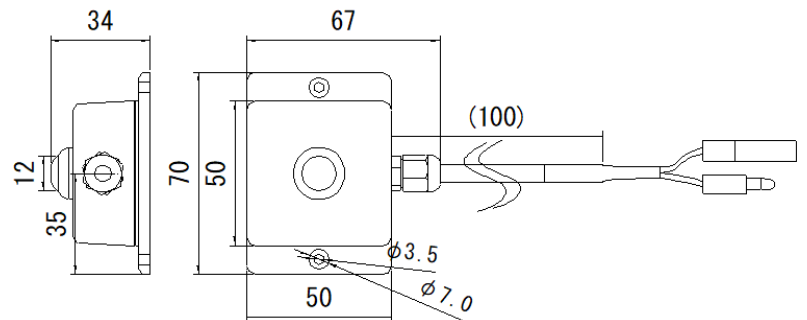

LEDランプ

12V24V共用 (散光) IP68相当/8G
White LED×9灯 1400lm
本体：アルミダイカスト
電磁波ノイズ防止：ECE認証
※ランプ単体品番：P-8028

防水プッシュスイッチ

ON/OFF 12V～48V IP67相当
裏面シール付き

※防水トグルスイッチはDS-2000～DS-2005

※使用例は、
YOUTUBEをご覧ください