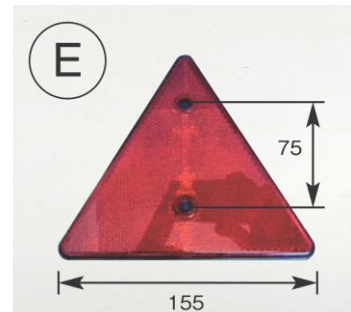

DS-0611

Eマーク付き
トレーラー用
2本ビス止め

入数10個