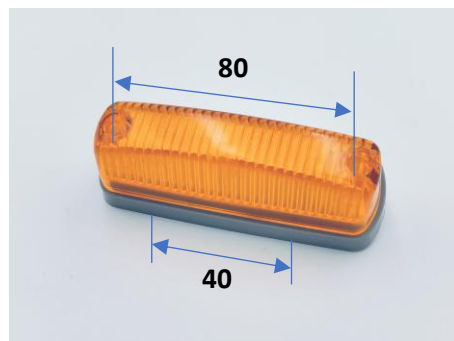

P-8192 (赤) 24V LED×10

P-8193 (黄) 24V LED×15

P-9030 (橙) 12V LED×10

東プレ型 ML702SO ML300SR ML400SY
 85mm×49mm×29mm 取付ピッチ68mm

P-8194 (橙) 24V LED×6

ポラーク型 7310-260

132mm×35mm×43mm
 取付ピッチ118mm

P-8195 (橙) 12V/24V共用 LED×3