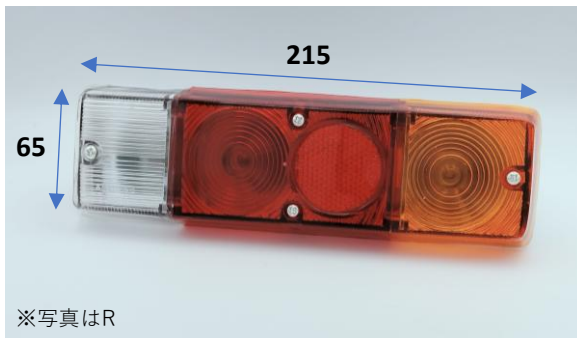

※写真はR

DS-0346 (R) **DS-0347** (L) 12V

A320 70y~
26550-J0101 (R) 26555-J0101 (L)

DS-0348 (R) **DS-0349** (L) 12V

YC340
26550-J5101 (R) 26555-J5101 (L)
レンズ：DS-1134 (R) DS-1135 (L)

DS-0346/0347

DS-0348/0349

P-3460JAR/3470JAL

P-3480JBR/3490JBL