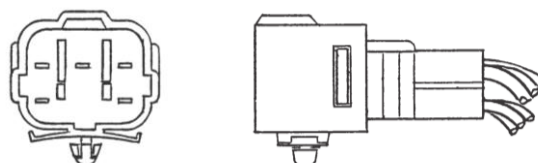

DS-0501 (R) 24V

DS-0502 (L) 24V

81550-37180 (R) 81560-37180 (L)

裏側カバー別売 R：DS-6660 L：DS-6661

レンズ：DS-1031 (赤/R) DS-1032 (赤/L)

DS-1033 (白) DS-1034 (黄)

■ テールランプ関係

NISSAN/UD