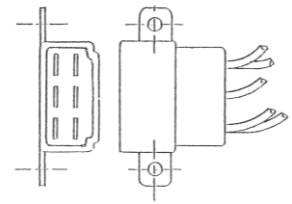

※ブザーなしは5P使用

DS-0301/0302/0303/0304

DS-0242 (R) DS-0243 (L) 24V

DS-0248 (R) DS-0249 (L) 24V

エルフ 99y~ 裏側カバー付き

レンズ：DS-1031(R/赤) DS-1032(L/赤) DS-1033(白) DS-1034(黄)

※DS-0242はブザー付き、DS-0248はブザー無し

※DS-0240/DS-0241 (12V) は生産中止