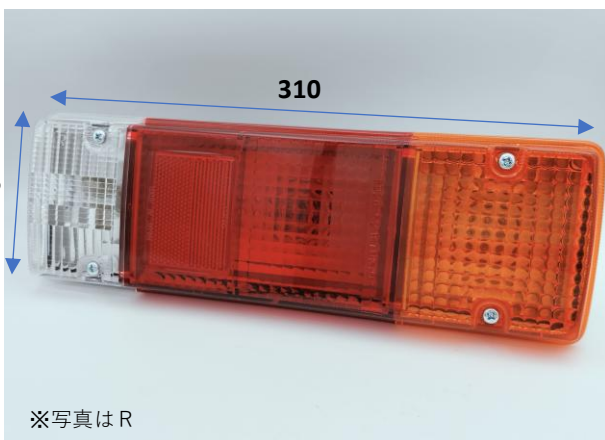

DS-0394 (R) 24V

DS-0395 (L) 24V

BU-112 96y~

88550-37050 (R) 81560-37070 (L)

レンズ：DS-1204 (R) DS-1205 (L)

DS-0410 (R) 24V

DS-0411 (L) 24V

ダイナ&デュトロ 06y~ 裏側カバー付き

88550-37240 (R) 81560-37240 (L)

レンズ：DS-1204 (R) DS-1205 (L)