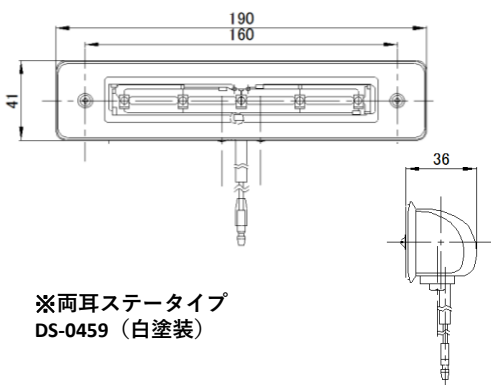

DS-0435 (R)

DS-0436 (L)

バックランプ
24V LED×4灯 250cd
本体：樹脂