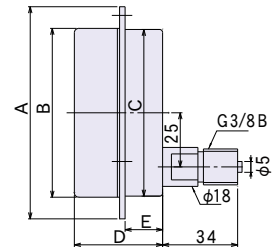

DU型ワッパークース

	A	B	C	D	E	F
75	98	78	77	42	17	4.2-88
100	128	103	102	43	18	5.2-115

SDU100 角型ケース