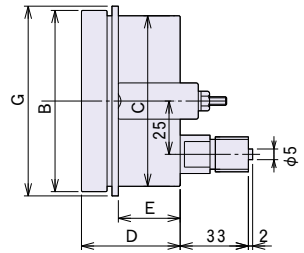

DU型

DBU型

	A	B	C	D	E	F	G
75	102	85	80	46	29	94φ 3-4.5	90
100	135	110	104	50	32	123φ 3-5.5	115
150	-	164	154	47	28	-	175

DU型ワッパークース

	A	B	C	D	E	F
75	98	78	77	42	17	4.2-88
100	128	103	102	43	18	5.2-115

SDU100 角型ケース