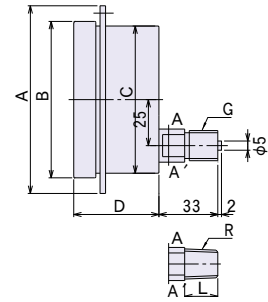

DU型

DBU型

	A	B	C	D	E	F	G
75	102	85	80	46	29	94φ 3-4.5	90
100	135	110	104	50	32	123φ 3-5.5	115
150	-	164	154	47	28	-	175

DU型ワッパークース

	A	B	C	D	E	F
75	98	78	77	42	17	4.2-88
100	128	103	102	43	18	5.2-115

SDU100 角型ケース