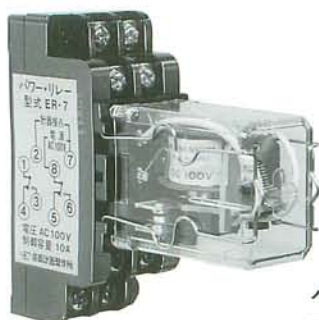

直結AE型

直結L型
ALE

直結裏出し型
AUE

パワー・リレー
ER-7型 (P20参照)

AE型

型 式	A	B		C	D
		1 接点	2 接点		
AE 75	86	53	63	80	88
AE100	110	54	63	105	100
AE125	140	58	65	133	115
AE150	165	57	64	158	128

ALE型

AUE型