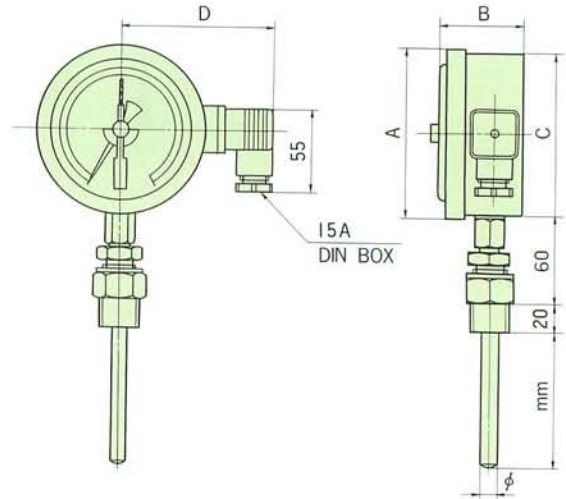

直結AE型

直結L型
ALE

直結裏出し型
AUE

パワー・リレー
ER-7型 (P20参照)

AE型

型 式	A	B		C	D
		1 接点	2 接点		
AE 75	86	53	63	80	88
AE100	110	54	63	105	100
AE125	140	58	65	133	115
AE150	165	57	64	158	128

ALE型

AUE型