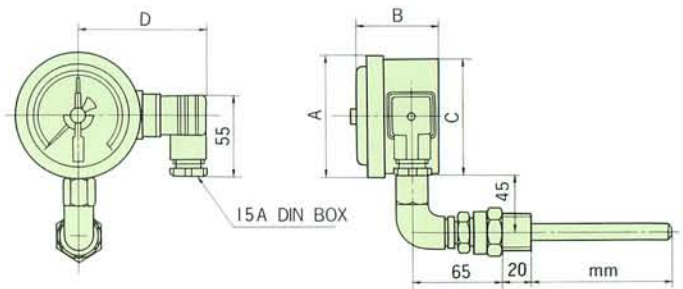

直結AE型

直結L型
ALE

直結裏出し型
AUE

パワー・リレー
ER-7型 (P20参照)

AE型

型 式	A	B		C	D
		1 接点	2 接点		
AE 75	86	53	63	80	88
AE100	110	54	63	105	100
AE125	140	58	65	133	115
AE150	165	57	64	158	128

ALE型

AUE型