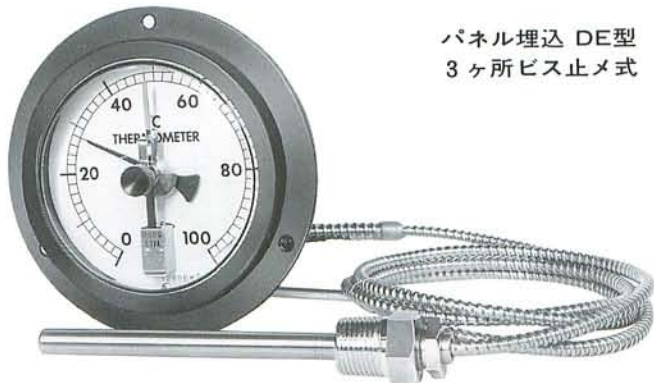

壁掛BE型

壁掛BE型

型 式	A	B		C	D
		1 接点	2 接点		
BE 75	86	53	63	102	88
BE100	110	54	63	134	100
BE125	140	58	65	165	115
BE150	165	57	64	190	128

※ E寸法は P11 参照

パネル埋込 DE型  
3ヶ所ビス止め式

パネル埋込DE型  
3ヶ所ビス止め式

裏バンド式  
DBE型

型 式	A	B		C	D	E
		1 接点	2 接点			
DE 75	86	53	63	80	102	94
DE100	110	54	63	104	135	123
DE125	140	58	65	130		150
DE150	165	57	64	155		175

パネル埋込DBE型  
裏バンド固定式