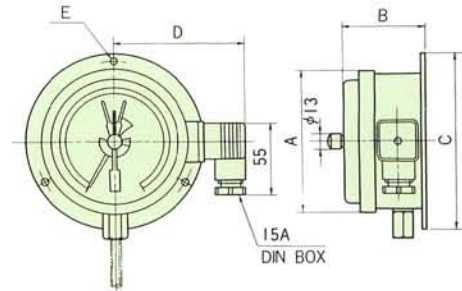

壁掛BE型

壁掛BE型

型 式	A	B		C	D
		1 接点	2 接点		
BE 75	86	53	63	102	88
BE100	110	54	63	134	100
BE125	140	58	65	165	115
BE150	165	57	64	190	128

※ E寸法は P11 参照

パネル埋込 DE型  
3ヶ所ビス止め式

パネル埋込DE型  
3ヶ所ビス止め式

裏バンド式  
DBE型

型 式	A	B		C	D	E
		1 接点	2 接点			
DE 75	86	53	63	80	102	94
DE100	110	54	63	104	135	123
DE125	140	58	65	130		150
DE150	165	57	64	155		175

パネル埋込DBE型  
裏バンド固定式