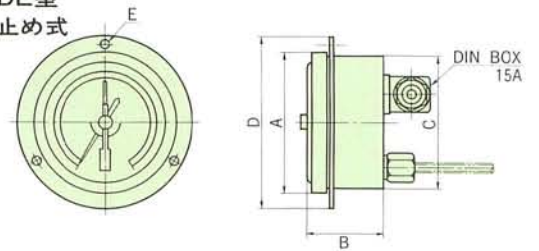

壁掛BE型

壁掛BE型

型 式	A	B		C	D
		1 接点	2 接点		
BE 75	86	53	63	102	88
BE100	110	54	63	134	100
BE125	140	58	65	165	115
BE150	165	57	64	190	128

※ E寸法は P11 参照

パネル埋込 DE型  
3ヶ所ビス止め式

パネル埋込DE型  
3ヶ所ビス止め式

裏バンド式  
DBE型

型 式	A	B		C	D	E
		1 接点	2 接点			
DE 75	86	53	63	80	102	94
DE100	110	54	63	104	135	123
DE125	140	58	65	130		150
DE150	165	57	64	155		175

パネル埋込DBE型  
裏バンド固定式