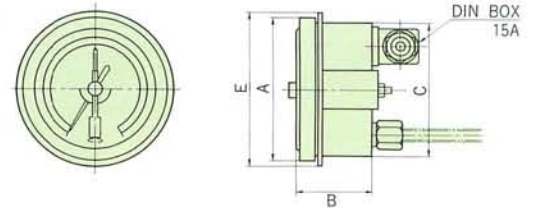

壁掛BE型

壁掛BE型

型 式	A	B		C	D
		1 接点	2 接点		
BE 75	86	53	63	102	88
BE100	110	54	63	134	100
BE125	140	58	65	165	115
BE150	165	57	64	190	128

※ E寸法は P11 参照

パネル埋込 DE型  
3ヶ所ビス止め式

パネル埋込DE型  
3ヶ所ビス止め式

裏バンド式  
DBE型

型 式	A	B		C	D	E
		1 接点	2 接点			
DE 75	86	53	63	80	102	94
DE100	110	54	63	104	135	123
DE125	140	58	65	130		150
DE150	165	57	64	155		175

パネル埋込DBE型  
裏バンド固定式