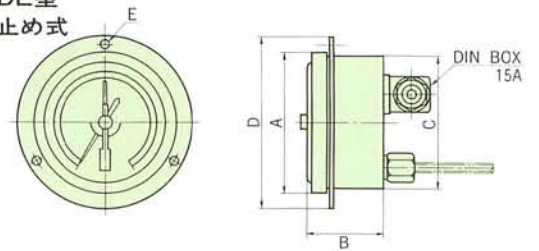

壁掛BE型

壁掛BE型

| 型 式   | A   | B    |      | C   | D   |
|-------|-----|------|------|-----|-----|
|       |     | 1 接点 | 2 接点 |     |     |
| BE 75 | 86  | 53   | 63   | 102 | 88  |
| BE100 | 110 | 54   | 63   | 134 | 100 |
| BE125 | 140 | 58   | 65   | 165 | 115 |
| BE150 | 165 | 57   | 64   | 190 | 128 |

※ E 寸法は P11 参照

パネル埋込 DE型  
3ヶ所ビス止め式

パネル埋込DE型  
3ヶ所ビス止め式

裏バンド式  
DBE型

| 型 式   | A   | B    |      | C   | D   | E   |
|-------|-----|------|------|-----|-----|-----|
|       |     | 1 接点 | 2 接点 |     |     |     |
| DE 75 | 86  | 53   | 63   | 80  | 102 | 94  |
| DE100 | 110 | 54   | 63   | 104 | 135 | 123 |
| DE125 | 140 | 58   | 65   | 130 |     | 150 |
| DE150 | 165 | 57   | 64   | 155 |     | 175 |