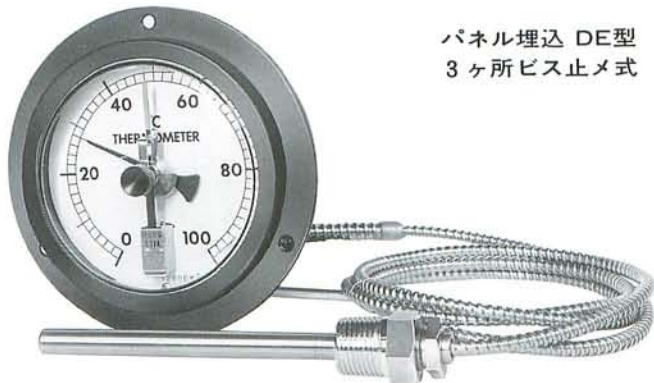

壁掛BE型

パネル埋込 DE型
3ヶ所ビス止め式

パネル埋込DBE型
裏バンド固定式

壁掛BE型

型 式	A	B		C	D
		1 接点	2 接点		
BE 75	86	53	63	102	88
BE100	110	54	63	134	100
BE125	140	58	65	165	115
BE150	165	57	64	190	128

※ E寸法は P11 参照

パネル埋込DE型 3ヶ所ビス止め式

裏バンド式 DBE型

型 式	A	B		C	D	E
		1 接点	2 接点			
DE 75	86	53	63	80	102	94
DE100	110	54	63	104	135	123
DE125	140	58	65	130		150
DE150	165	57	64	155		175