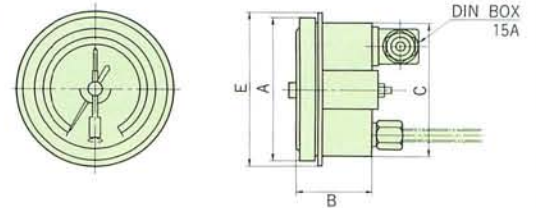

壁掛BE型

壁掛BE型

| 型 式   | A   | B    |      | C   | D   |
|-------|-----|------|------|-----|-----|
|       |     | 1 接点 | 2 接点 |     |     |
| BE 75 | 86  | 53   | 63   | 102 | 88  |
| BE100 | 110 | 54   | 63   | 134 | 100 |
| BE125 | 140 | 58   | 65   | 165 | 115 |
| BE150 | 165 | 57   | 64   | 190 | 128 |

※ E 寸法は P11 参照

パネル埋込 DE型  
3ヶ所ビス止め式

パネル埋込DE型  
3ヶ所ビス止め式

裏バンド式  
DBE型

| 型 式   | A   | B    |      | C   | D   | E   |
|-------|-----|------|------|-----|-----|-----|
|       |     | 1 接点 | 2 接点 |     |     |     |
| DE 75 | 86  | 53   | 63   | 80  | 102 | 94  |
| DE100 | 110 | 54   | 63   | 104 | 135 | 123 |
| DE125 | 140 | 58   | 65   | 130 |     | 150 |
| DE150 | 165 | 57   | 64   | 155 |     | 175 |