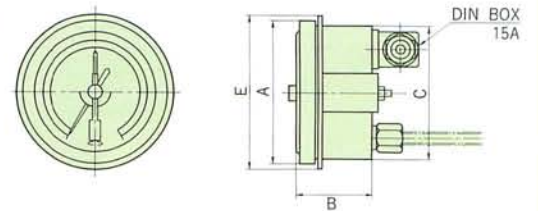

壁掛BE型

パネル埋込 DE型
3ヶ所ビス止め式

パネル埋込DBE型
裏バンド固定式

壁掛BE型

型 式	A	B		C	D
		1 接点	2 接点		
BE 75	86	53	63	102	88
BE100	110	54	63	134	100
BE125	140	58	65	165	115
BE150	165	57	64	190	128

※ E寸法は P11 参照

パネル埋込DE型 3ヶ所ビス止め式

裏バンド式 DBE型

型 式	A	B		C	D	E
		1 接点	2 接点			
DE 75	86	53	63	80	102	94
DE100	110	54	63	104	135	123
DE125	140	58	65	130		150
DE150	165	57	64	155		175