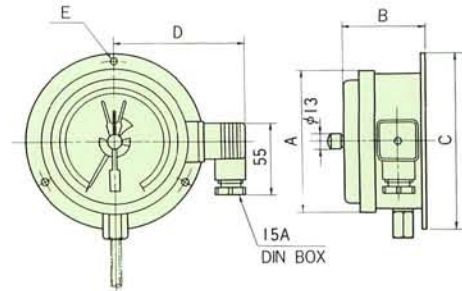

壁掛BE型

壁掛BE型

| 型 式   | A   | B    |      | C   | D   |
|-------|-----|------|------|-----|-----|
|       |     | 1 接点 | 2 接点 |     |     |
| BE 75 | 86  | 53   | 63   | 102 | 88  |
| BE100 | 110 | 54   | 63   | 134 | 100 |
| BE125 | 140 | 58   | 65   | 165 | 115 |
| BE150 | 165 | 57   | 64   | 190 | 128 |

※ E 寸法は P11 参照

パネル埋込 DE型  
3ヶ所ビス止め式

パネル埋込DE型  
3ヶ所ビス止め式

裏バンド式  
DBE型

| 型 式   | A   | B    |      | C   | D   | E   |
|-------|-----|------|------|-----|-----|-----|
|       |     | 1 接点 | 2 接点 |     |     |     |
| DE 75 | 86  | 53   | 63   | 80  | 102 | 94  |
| DE100 | 110 | 54   | 63   | 104 | 135 | 123 |
| DE125 | 140 | 58   | 65   | 130 |     | 150 |
| DE150 | 165 | 57   | 64   | 155 |     | 175 |

パネル埋込DBE型  
裏バンド固定式