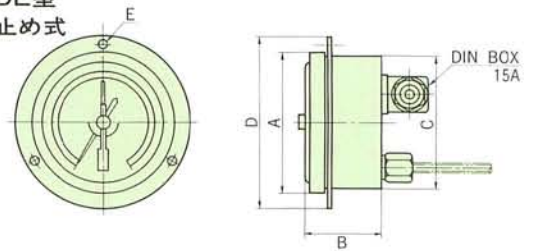

壁掛BE型

パネル埋込 DE型
3ヶ所ビス止め式

パネル埋込DBE型
裏バンド固定式

壁掛BE型

型 式	A	B		C	D
		1 接点	2 接点		
BE 75	86	53	63	102	88
BE100	110	54	63	134	100
BE125	140	58	65	165	115
BE150	165	57	64	190	128

※ E寸法は P11 参照

パネル埋込DE型 3ヶ所ビス止め式

裏バンド式 DBE型

型 式	A	B		C	D	E
		1 接点	2 接点			
DE 75	86	53	63	80	102	94
DE100	110	54	63	104	135	123
DE125	140	58	65	130		150
DE150	165	57	64	155		175