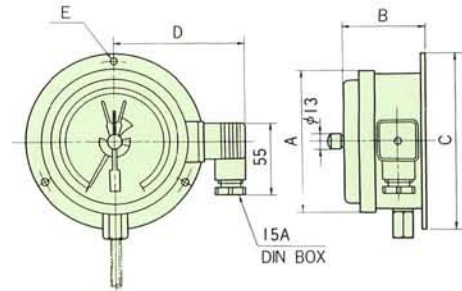

壁掛BE型

パネル埋込 DE型
3ヶ所ビス止め式

パネル埋込DBE型
裏バンド固定式

壁掛BE型

型 式	A	B		C	D
		1 接点	2 接点		
BE 75	86	53	63	102	88
BE100	110	54	63	134	100
BE125	140	58	65	165	115
BE150	165	57	64	190	128

※ E寸法は P11 参照

パネル埋込DE型 3ヶ所ビス止め式

裏バンド式 DBE型

型 式	A	B		C	D	E
		1 接点	2 接点			
DE 75	86	53	63	80	102	94
DE100	110	54	63	104	135	123
DE125	140	58	65	130		150
DE150	165	57	64	155		175