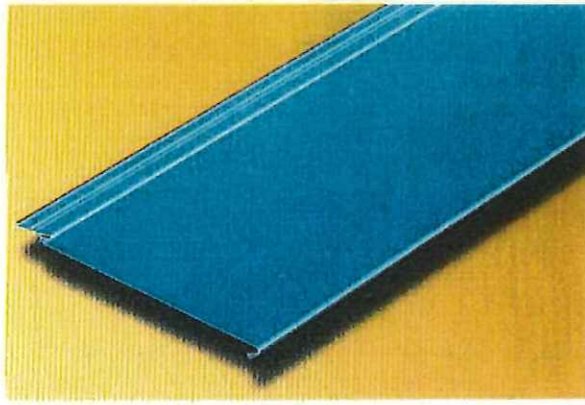

# 屋根材

金属屋根  
(横葺屋根)

### 施工が早い 仕上がりが美しい

- 施工が簡単で、大幅な工期短縮  
3.3m<sup>2</sup>当り5枚使用の軽量な定尺屋根材で、運搬が容易、スピーディな施工が可能です。
- リフォームにも適します。  
新設はもとより、着色セメント平瓦屋根の改修が簡単にできます。
- 表面仕上げの選択が自由  
サザ波とフラットタイプの屋根材が自由に選べるので、和風、洋風のいずれの建築様式にも合った美しい屋根が葺き上がります。
- 高品質の素材を用いた耐久屋根材  
標準6色のバラエティーに富んだ耐候性、耐食性に優れた屋根材です。