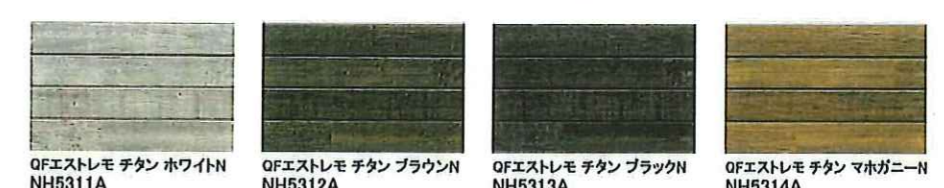

セラトピア エストレモウッドⅡ