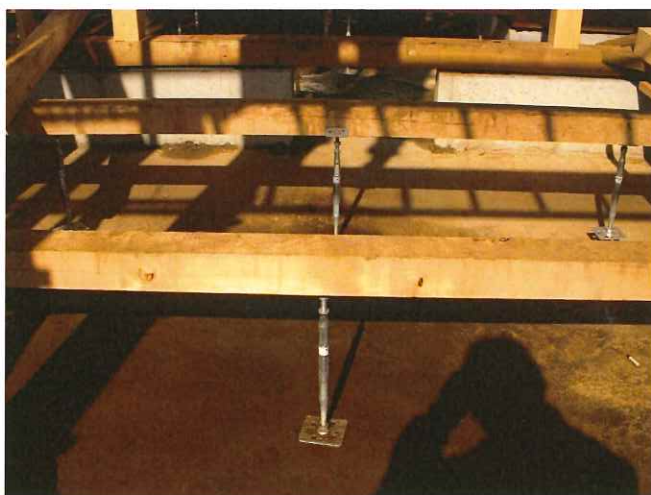

(株) 永和ハウジング

ベタ基礎（立上り基礎巾 150mm）

鋼製束

タイトニック耐震座金