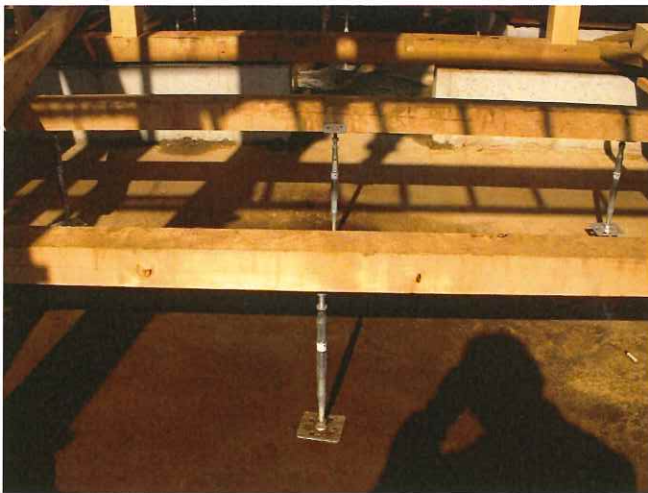

(株) 永和ハウジング

ベタ基礎（立上り基礎巾 150mm）

鋼製束

タイトニック耐震座金