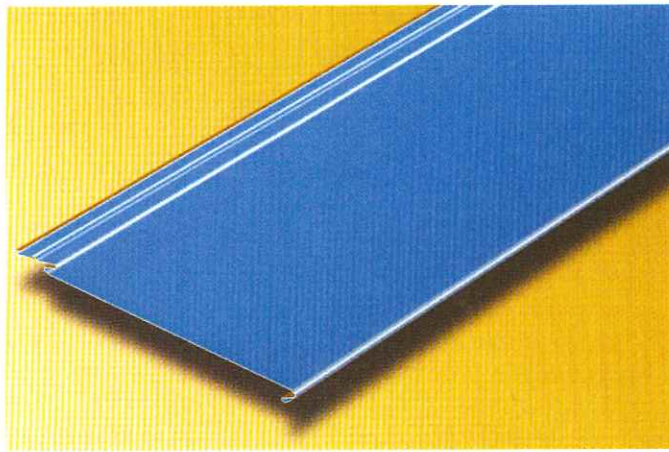

# 屋根材

金属屋根  
(横葺屋根)

### 施工が早い 仕上がりが美しい

- **施工が簡単で、大幅な工期短縮**  
3.3m<sup>2</sup>当り5枚使用の軽量な定尺屋根材で、運搬が容易、スピーディな施工が可能です。
- **リフォームにも適します。**  
新設はもとより、着色セメント平瓦屋根の改修が簡単にできます。
- **表面仕上げの選択が自由**  
サザ波とフラットタイプの屋根材が自由に選べるので、和風、洋風のいずれの建築様式にも合った美しい屋根が葺き上がります。
- **高品質の素材を用いた耐久屋根材**  
標準6色のバラエティーに富んだ耐候性、耐食性に優れた屋根材です。