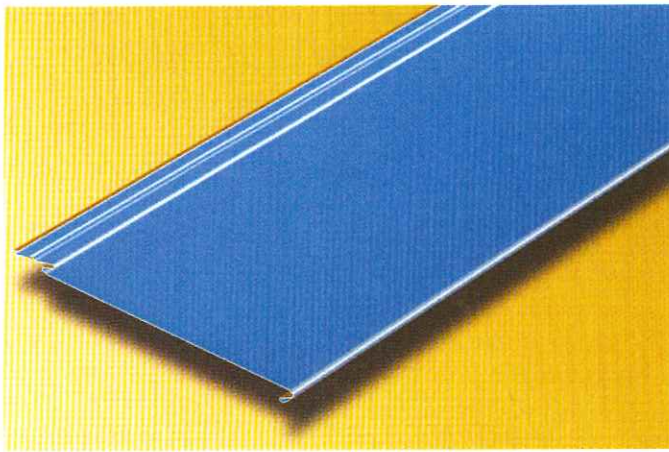

# 屋根材

金属屋根  
(横葺屋根)

### 施工が早い 仕上がりが美しい

- **施工が簡単で、大幅な工期短縮**  
3.3m<sup>2</sup>当り5枚使用の軽量な定尺屋根材で、運搬が容易、スピーディな施工が可能です。
- **リフォームにも適します。**  
新設はもとより、着色セメント平瓦屋根の改修が簡単にできます。
- **表面仕上げの選択が自由**  
サザ波とフラットタイプの屋根材が自由に選べるので、和風、洋風のいずれの建築様式にも合った美しい屋根が葺き上がります。
- **高品質の素材を用いた耐久屋根材**  
標準6色のバラエティーに富んだ耐候性、耐食性に優れた屋根材です。