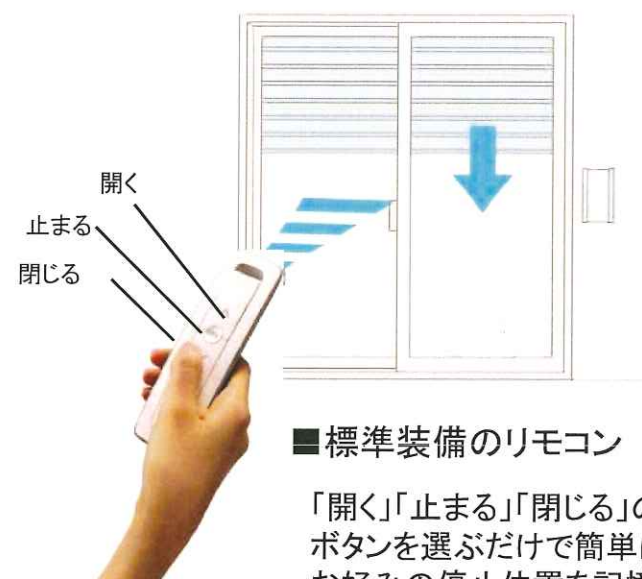

カラーバリエーション

※内観色:ガイドレールは外観と同色/スラットはベージュのみ

ブラウン

カームブラック

プラチナステン

ピュアシルバー

ホワイト

※掃出しは2箇所リモコン電動シャッターです。
それ以外の1・2階は手動シャッター付です。

リモコン電動 スイッチひとつ・ワイヤレス

リモコンスイッチを標準装備した電動シャッター。リモコンだから、お部屋のどこからでも、スイッチひとつで操作できます。電動なので操作音も静かです。

■標準装備のリモコン

「開く」「止まる」「閉じる」の3つの中から操作ボタンを選ぶだけで簡単に開閉ができます。お好みの停止位置を記憶させることも可能です。

■壁付けホルダー

ご希望の場所にリモコンを壁付けできるホルダーを同梱しています。
(ホルダーはねじ止め式)

本体

ホルダー部

■非常開放機構

停電などの非常時には手動で開けることができます。

■障害物感知機能

シャッター降下中に障害物にあたり一定の負荷が掛かると、自動的に反転上昇し上部から10cmの位置で停止します。

手動 スタンダードな手動式

■解錠が簡単におこなえます

スラットの摩擦を軽減したことで簡単にシャッターの解錠が行えます。座板にある操作レバーを全長に設けることで左右どちらの障子を開けても解錠ができます。

■操作ロープを標準装備

操作ロープを引っ張ることでシャッターの開閉が行えます。操作ロープを使えば、高い位置にあるシャッターも簡単に降ろせます。また、シャッターを開ける彩も操作ロープを引くだけで解錠でききますので、立ったままで操作できます。