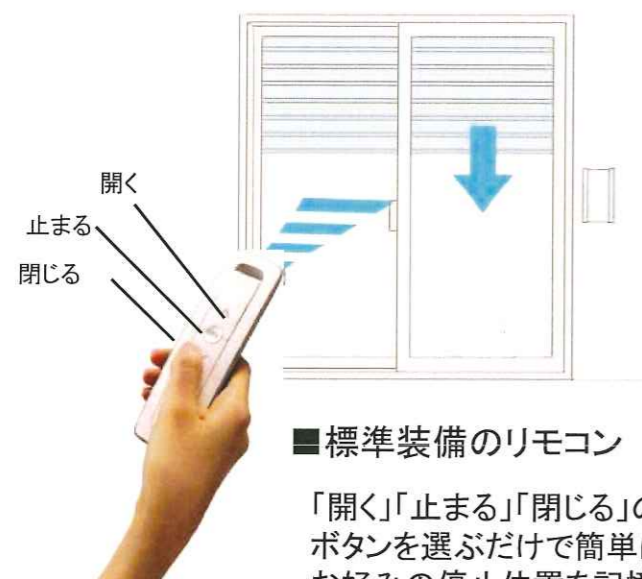

カラーバリエーション

※内観色:ガイドレールは外観と同色/スラットはベージュのみ

ブラウン

カームブラック

プラチナステン

ピュアシルバー

ホワイト

※掃出しは2箇所リモコン電動シャッターです。
それ以外の1・2階は手動シャッター付です。

リモコン電動 スイッチひとつ・ワイヤレス

リモコンスイッチを標準装備した電動シャッター。リモコンだから、お部屋のどこからでも、スイッチひとつで操作できます。電動なので操作音も静かです。

■標準装備のリモコン

「開く」「止まる」「閉じる」の3つの中から操作ボタンを選ぶだけで簡単に開閉ができます。お好みの停止位置を記憶させることも可能です。

■壁付けホルダー

ご希望の場所にリモコンを壁付けできるホルダーを同梱しています。
(ホルダーはねじ止め式)

本体

ホルダー部

■非常開放機構

停電などの非常時には手動で開けることができます。

■障害物感知機能

シャッター降下中に障害物にあたり一定の負荷が掛かると、自動的に反転上昇し上部から10cmの位置で停止します。

手動 スタンダードな手動式

■解錠が簡単におこなえます

スラットの摩擦を軽減したことで簡単にシャッターの解錠が行えます。座板にある操作レバーを全長に設けることで左右どちらの障子を開けても解錠ができます。

■操作ロープを標準装備

操作ロープを引っ張ることでシャッターの開閉が行えます。操作ロープを使えば、高い位置にあるシャッターも簡単に降ろせます。また、シャッターを開ける彩も操作ロープを引くだけで解錠でききますので、立ったままで操作できます。