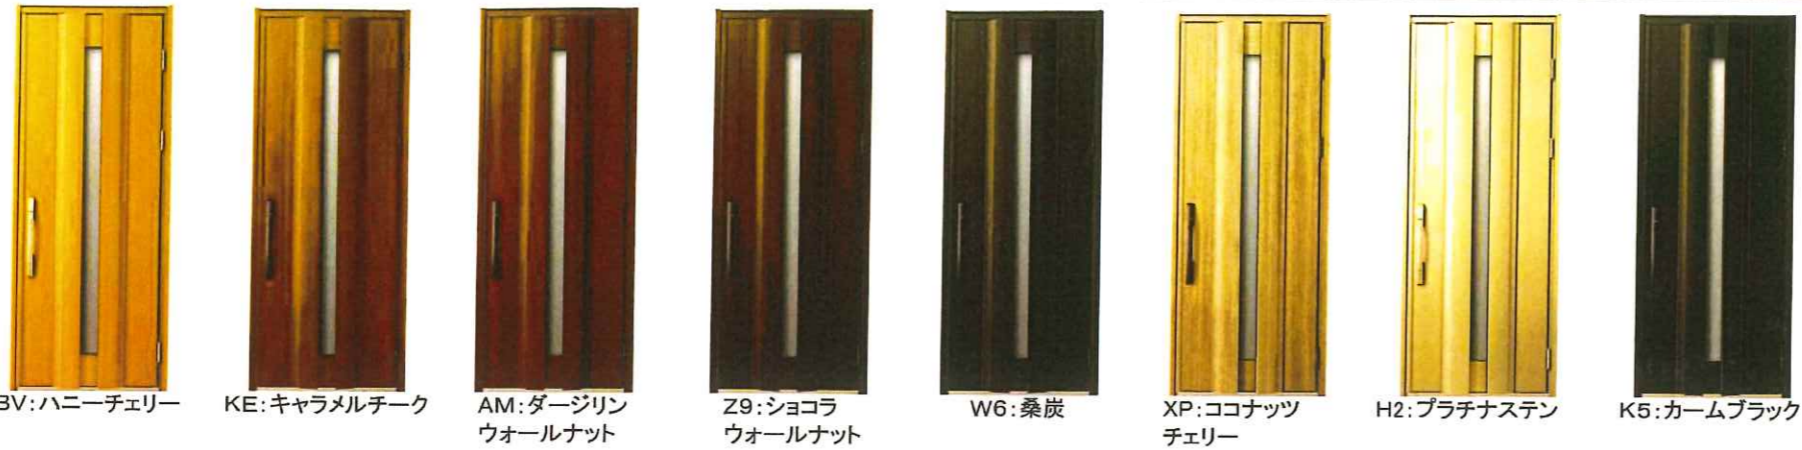

C04

BV:ハニーチェリー KE:キャラメルチーク AM:ダーズリンウォールナット Z9:ショコラウォールナット W6:桑炭 XP:ココナッツチェリー H2:プラチナステン K5:カームブラック

C09

BV:ハニーチェリー KE:キャラメルチーク AM:ダーズリンウォールナット Z9:ショコラウォールナット W6:桑炭 XP:ココナッツチェリー H2:プラチナステン K5:カームブラック

N08

BQ:シナモンオーク BE:マキアートパイン KE:キャラメルチーク DP:ガナッシュウォールナット Z9:ショコラウォールナット

N09

JJ:バニラウォールナット BQ:シナモンオーク BE:マキアートパイン KE:キャラメルチーク DP:ガナッシュウォールナット Z9:ショコラウォールナット XP:ココナッツチェリー BJ:アイスブルーノーチェ

□ハンドル
ストレートハンドル

□オプションハンドル
洋風カーブハンドル