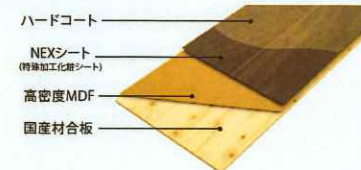

すべての暮らしに彩りを
BINOIE ビノイエ

Color Variation

- Handle -

■ 丁番ドア

扉を付けたまま、ドライバーで簡単に調整できる3方向丁番を採用しています。

■ 床材 Jネクシオ

・基材に高密度MDFと国産材合板との複合材を使用。
・表面に独自NEXシートを使用。

■ クローゼット ビボット・フルオープン兼用タイプ

■ 三方枠直付けレール仕様

レールをフロアの上に取り付ける薄型直付けレール。レールの溝が浅く、掃除も簡単にできます。

クローゼット取手

■ フルオープンタイプ

(扉が枠に固定されていないので、自由な場所で折りたたむことができます。)

扉を右端にも左端にも寄せて全開できます。扉にある収納品も簡単に取り出せます。

引戸のように扉を閉じたままでも移動ができ、必要な部分だけを開閉し収納品を取り出せます。

機能性の高い収納としてご使用いただけます。

扉を両サイドに開くときは、両サイドのビボットが固定されるので、開閉がスムーズに行えます。

■ 玄関収納

間口1,200mm

■ 取手レス

PUSH

軽く押すだけで開け閉めできるプッシュ式開閉扉。デザイン性と操作性を兼ね備えたシンプルな扉です。

■ 棚板用ダボ穴ピッチは30mm

収納物に合わせて棚が30mmピッチで細かく移動できます。