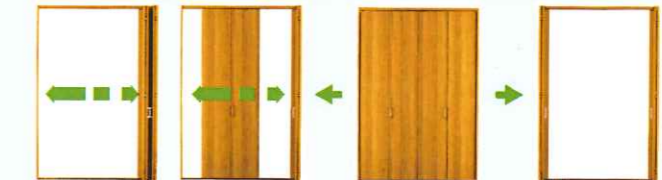

■ 三方枠直付けレール仕様

レールをフロアの上に取り付ける薄型直付けレール。レールの溝が浅く、掃除も簡単にできます。

クローゼット取手

■ フルオープンタイプ

(扉が枠に固定されていないので、自由な場所で折りたたむことができます。)

扉を右端にも左端にも寄せて全開できます。扉にある収納品も簡単に取り出せます。

引戸のように扉を閉じたままでも移動ができ、必要な部分だけを開閉し収納品を取り出せます。

機能性の高い収納としてご使用いただけます。

扉を両サイドに開くときは、両サイドのビボットが固定されるので、開閉がスムーズに行えます。

■ 玄関収納

間口1,200mm

■ 取手レス

PUSH

軽く押すだけで開け閉めできるプッシュ式開閉扉。デザイン性と操作性を兼ね備えたシンプルな扉です。

■ 棚板用ダボ穴ピッチは30mm

収納物に合わせて棚が30mmピッチで細かく移動できます。