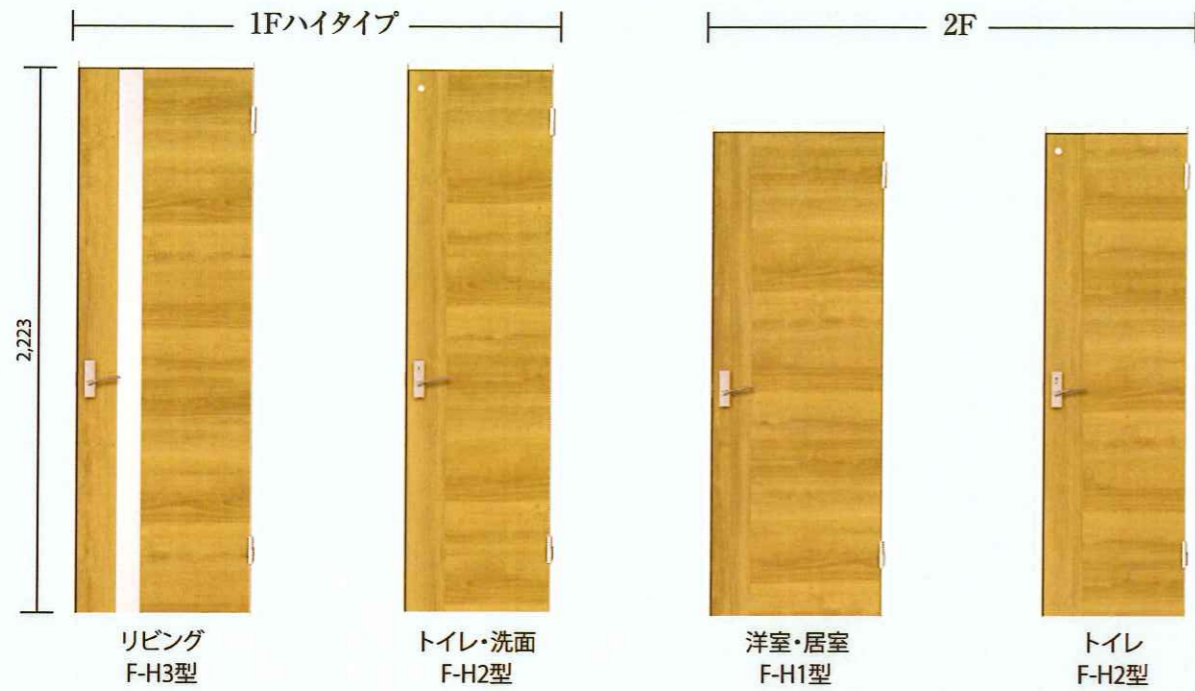

すべての暮らしに彩りを  
**BINOIE** ビノイエ

Color Variation

- Handle -

■ 丁番ドア

扉を付けたまま、ドライバーで簡単に調整できる3方向丁番を採用しています。

■ 床材 Jネクシオ

・基材に高密度MDFと国産材合板との複合材を使用。  
・表面に独自NEXシートを使用。

■ クローゼット ビボット・フルオープン兼用タイプ

■ 三方枠直付けレール仕様

レールをフロアの上に取り付ける薄型直付けレール。レールの溝が浅く、掃除も簡単にできます。

クローゼット取手

■ フルオープンタイプ

(扉が枠に固定されていないので、自由な場所で折りたたむことができます。)

扉を右端にも左端にも寄せて全開できます。扉にある収納品も簡単に取り出せます。

引戸のように扉を閉じたままでも移動ができ、必要な部分だけを開閉し収納品を取り出せます。

機能性の高い収納としてご使用いただけます。

扉を両サイドに開くときは、両サイドのビボットが固定されるので、開閉がスムーズに行えます。

■ 玄関収納

間口1,200mm

■ 取手レス

PUSH

軽く押すだけで開け閉めできるプッシュ式開閉扉。デザイン性と操作性を兼ね備えたシンプルな扉です。

■ 棚板用ダボ穴ピッチは30mm

収納物に合わせて棚が30mmピッチで細かく移動できます。