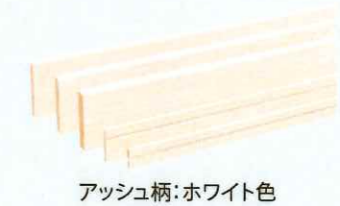

■ 棚板は樹脂成型品

棚板は樹脂成型品ですので、汚れても取り外して水洗いができます。

■ 階段 ビノイエ階段

アッシュ柄：ホワイト色 (WA)

■ 造作材

アッシュ柄：ホワイト色