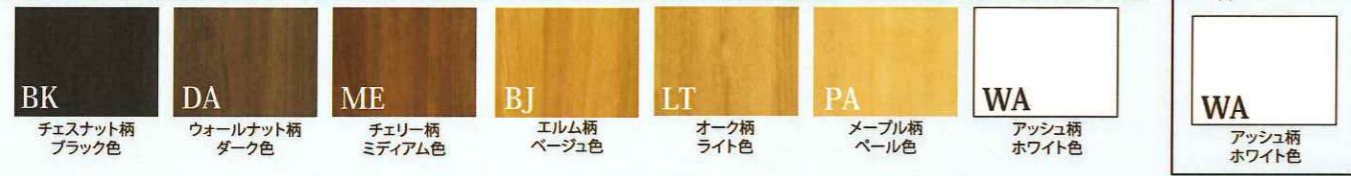

すべての暮らしに彩りを
BINOIE ビノイエ

Color Variation

- Handle -

■ 丁番ドア

扉を付けたまま、ドライバーで簡単に調整できる3方向丁番を採用しています。

■ 床材 Jネクシオ

・基材に高密度MDFと国産材合板との複合材を使用。
・表面に独自NEXシートを使用。

■ クローゼット ビボット・フルオープン兼用タイプ

■ 三方枠直付けレール仕様

レールをフロアの上に取り付ける薄型直付けレール。レールの溝が浅く、掃除も簡単にできます。

クローゼット取手

■ フルオープンタイプ

(扉が枠に固定されていないので、自由な場所で折りたたむことができます。)

扉を右端にも左端にも寄せて全開できます。扉にある収納品も簡単に取り出せます。

引戸のように扉を閉じたままでも移動ができ、必要な部分だけを開閉し収納品を取り出せます。

機能性の高い収納としてご使用いただけます。