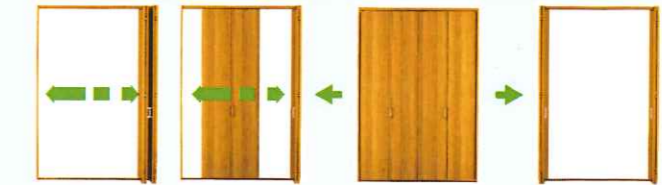

すべての暮らしに彩りを
BINOIE ビノイエ

Color Variation

- Handle -

■ 丁番ドア

扉を付けたまま、ドライバーで簡単に調整できる3方向丁番を採用しています。

■ 床材 Jネクシオ

・基材に高密度MDFと国産材合板との複合材を使用。
・表面に独自NEXシートを使用。

■ クローゼット ビボット・フルオープン兼用タイプ

■ 三方枠直付けレール仕様

レールをフロアの上に取り付ける薄型直付けレール。レールの溝が浅く、掃除も簡単にできます。

クローゼット取手

■ フルオープンタイプ

(扉が枠に固定されていないので、自由な場所で折りたたむことができます。)

扉を右端にも左端にも寄せて全開できます。扉にある収納品も簡単に取り出せます。

引戸のように扉を閉じたままでも移動ができ、必要な部分だけを開閉し収納品を取り出せます。

機能性の高い収納としてご使用いただけます。

扉を両サイドに開くときは、両サイドのビボットが固定されるので、開閉がスムーズに行えます。

■ 玄関収納

間口1,200mm

■ 取手レス

PUSH

軽く押すだけで開け閉めできるプッシュ式開閉扉。デザイン性と操作性を兼ね備えたシンプルな扉です。

■ 棚板用ダボ穴ピッチは30mm

収納物に合わせて棚が30mmピッチで細かく移動できます。