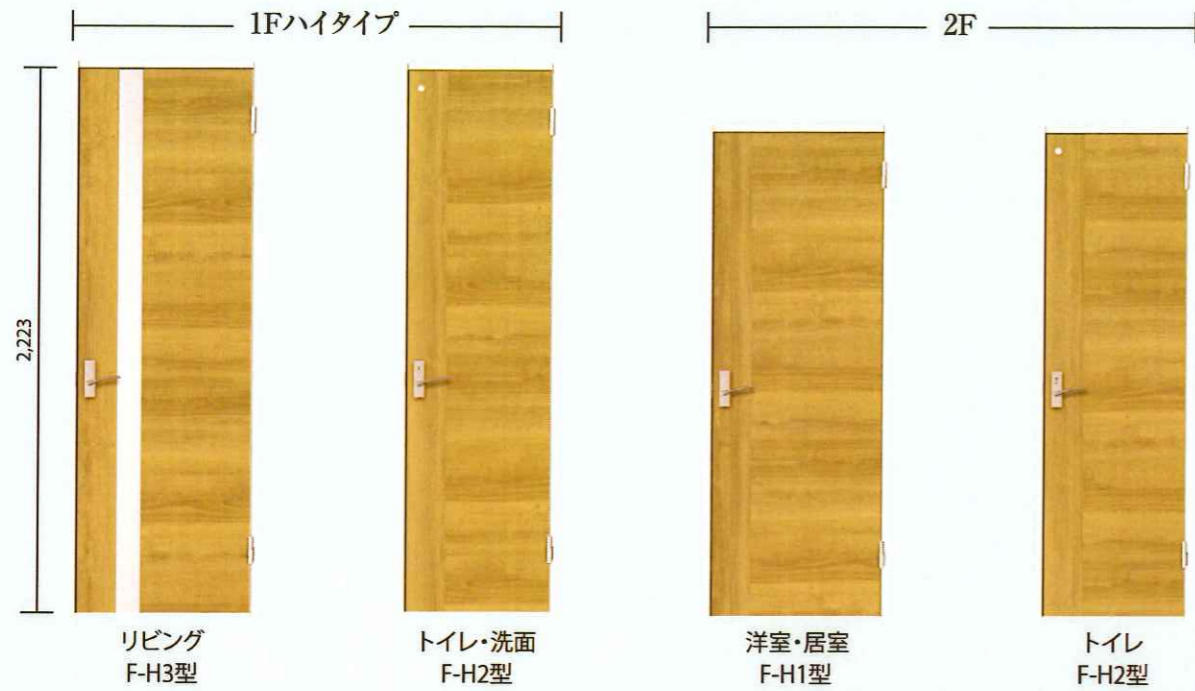

すべての暮らしに彩りを
BINOIE ビノイエ

Color Variation

- Handle -

■ 丁番ドア

扉を付けたまま、ドライバーで簡単に調整できる3方向丁番を採用しています。

■ 床材 Jネクシオ

・基材に高密度MDFと国産材合板との複合材を使用。
・表面に独自NEXシートを使用。

■ クローゼット ビボット・フルオープン兼用タイプ

■ 三方枠直付けレール仕様

レールをフロアの上に取り付ける薄型直付けレール。レールの溝が浅く、掃除も簡単にできます。

クローゼット取手

■ フルオープンタイプ

(扉が枠に固定されていないので、自由な場所で折りたたむことができます。)

扉を右端にも左端にも寄せて全開できます。扉にある収納品も簡単に取り出せます。

引戸のように扉を閉じたままでも移動ができ、必要な部分だけを開閉し収納品を取り出せます。

機能性の高い収納としてご使用いただけます。

扉を両サイドに開くときは、両サイドのビボットが固定されるので、開閉がスムーズに行えます。

■ 玄関収納

間口1,200mm

■ 取手レス

PUSH

軽く押すだけで開け閉めできるプッシュ式開閉扉。デザイン性と操作性を兼ね備えたシンプルな扉です。

■ 棚板用ダボ穴ピッチは30mm

収納物に合わせて棚が30mmピッチで細かく移動できます。