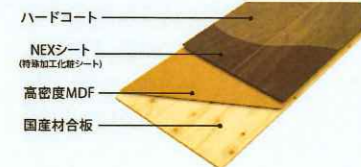

すべての暮らしに彩りを  
**BINOIE** ビノイエ

Color Variation

- Handle -

■ 丁番ドア

扉を付けたまま、ドライバーで簡単に調整できる3方向丁番を採用しています。

■ 床材 Jネクシオ

・基材に高密度MDFと国産材合板との複合材を使用。  
・表面に独自NEXシートを使用。

■ クローゼット ビボット・フルオープン兼用タイプ

■ 三方枠直付けレール仕様

レールをフロアの上に取り付ける薄型直付けレール。レールの溝が浅く、掃除も簡単にできます。

クローゼット取手

■ フルオープンタイプ

(扉が枠に固定されていないので、自由な場所で折りたたむことができます。)

扉を右端にも左端にも寄せて全開できます。扉にある収納品も簡単に取り出せます。

引戸のように扉を閉じたままでも移動ができ、必要な部分だけを開閉し収納品を取り出せます。

機能性の高い収納としてご使用いただけます。

扉を両サイドに開くときは、両サイドのビボットが固定されるので、開閉がスムーズに行えます。

■ 玄関収納

間口1,200mm

■ 取手レス

PUSH

軽く押すだけで開け閉めできるプッシュ式開閉扉。デザイン性と操作性を兼ね備えたシンプルな扉です。

■ 棚板用ダボ穴ピッチは30mm

収納物に合わせて棚が30mmピッチで細かく移動できます。