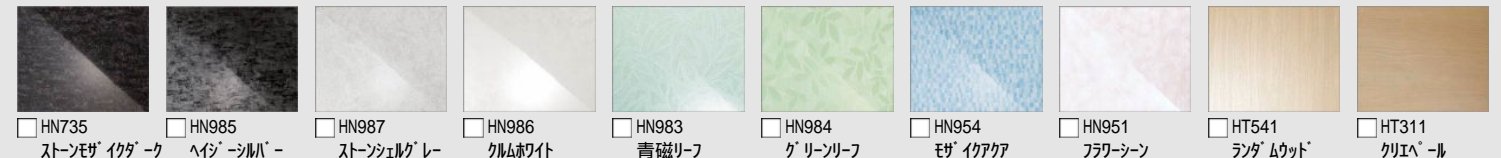

CG合成によるイメージ画像です。

■ ご選定カラー

壁：アクセントパネル

壁：ベースパネル

浴槽

HT612
スイングブルー

LE301
マットホワイト

W92
ホワイト

浴槽エプロン

FW1
ホワイト

床

N86
ホワイト

■ 壁パネルカラー アクセント張り

アクセント：ハイクラス

□ HN642 ウッドグレインライト □ HN651 シャインウッドホワイト □ HN661 チェリー □ HN662 ウォールナット □ HN663 ダークウォールナット □ HN747 組石グレー □ HN751 ホワイトストーン □ HN752 ブラックストーン □ HN461 ボンテナーバージュ □ HN491 テオドロストーン

□ HN735 ストーンモザイクダーク □ HN985 ハイジールシルバー □ HN987 ストーンシェルグレー □ HN986 クラムホワイト □ HN983 青磁リーフ □ HN984 グリーンリーフ □ HN954 モザイクアーク □ HN951 フラワーシーン □ HT541 ランダムウッド □ HT311 クリエイティブ

□ HT312 クリエイティブ □ HT613 スタックバージュ □ HT614 モルティダーク □ HT615 ヘルンボーンミント □ HT611 シルバーグレー □ HT612 スティングブルー □ HN301 鏡面ホワイト

ベース：ベーシッククラス

□ LE701 EBホワイト □ LE301 マットホワイト

■ 浴槽カラー ルフレトーン

□ W92 ホワイト □ N24 ブラック □ Y83 パージュ □ U83 グレー □ G95 グリーン □ P94 ピンク

■ エプロンカラー

□ FW1 ホワイト □ N11 ブラック □ Y84 パージュ □ U84 グレー □ G96 グリーン □ P95 ピンク

■ 床カラー キレイサーモフロア 単色