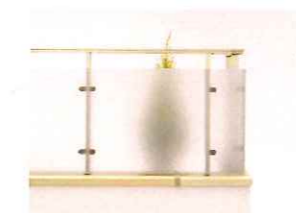

床支持タイプ 横格子

外付納まり

※画像はH2色です。

幅広格子を横に配置。
外付け納まりは水平ラインが協調され、内付納まりはシリムな支柱が外観にリズムを与えます。

内付納まり

※画像の横格子はZ9色です。

※イメージ

〔商品色〕

ブラウン B1	カームブラック B7	プラチナステン H2	ピュアシルバー S1	ホワイト YW
------------	---------------	---------------	---------------	------------

④ エルビュートハンドレール

床支持タイプ DPGパネル

※画像はH2色です。

DPG(Dot Point Glazing)パネルは、フレームがない支持構造が特徴のデザイン。

■パネル

アクリルパネル8mm
両面マットすりガラス調

■ワイド手すり

■ドットポイント

表側

裏側

※イメージ

〔商品色〕