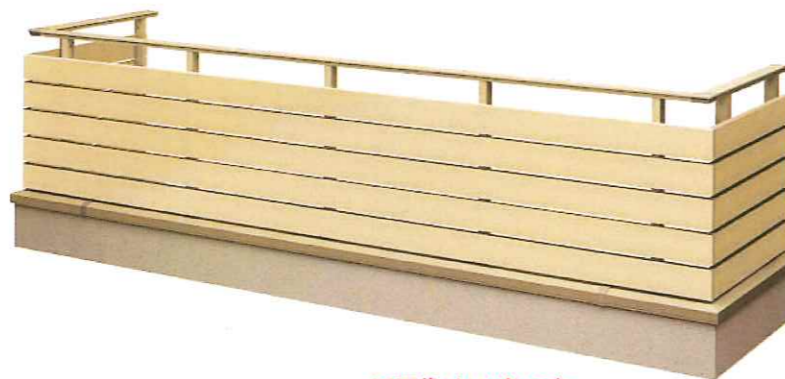

② ハンドレールII

中腰レールタイプ 横格子

※画像はH2色です。

■横格子3本(イメージ)

※イメージ

〔商品色〕

ブラウン B1	カームブラック B7	プラチナステン H2	ピュアシルバー S1	ホワイト YW
------------	---------------	---------------	---------------	------------

③ ルシアスハンドレール

床支持タイプ 横格子

外付納まり

※画像はH2色です。

幅広格子を横に配置。
外付け納まりは水平ラインが協調され、内付納まりはシリムな支柱が外観にリズムを与えます。

内付納まり

※画像の横格子はZ9色です。

※イメージ

〔商品色〕

ブラウン B1	カームブラック B7	プラチナステン H2	ピュアシルバー S1	ホワイト YW
------------	---------------	---------------	---------------	------------

④ エルビュートハンドレール

床支持タイプ DPGパネル

※画像はH2色です。

DPG(Dot Point Glazing)パネルは、フレームがない支持構造が特徴のデザイン。

■パネル

アクリルパネル8mm
両面マットすりガラス調

■ワイド手すり

■ドットポイント

表側

裏側

※イメージ

〔商品色〕