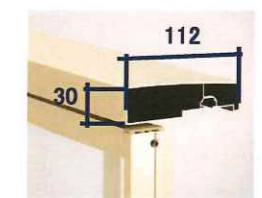

床支持タイプ 横格子

外付納まり

※画像はH2色です。

幅広格子を横に配置。
外付け納まりは水平ラインが協調され、内付納まりはシリムな支柱が外観にリズムを与えます。

内付納まり

※画像の横格子はZ9色です。

※イメージ

〔商品色〕

ブラウン B1	カームブラック B7	プラチナステン H2	ピュアシルバー S1	ホワイト YW
------------	---------------	---------------	---------------	------------

④ エルビュートハンドレール

床支持タイプ DPGパネル

※画像はH2色です。

DPG(Dot Point Glazing)パネルは、フレームがない支持構造が特徴のデザイン。

■パネル

アクリルパネル8mm
両面マットすりガラス調

■ワイド手すり

■ドットポイント

表側

裏側

※イメージ

〔商品色〕