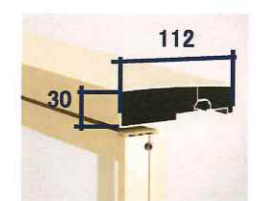

## ④ エルビュートハンドレール

床支持タイプ DPGパネル

※画像はH2色です。

DPG(Dot Point Glazing)パネルは、フレームがない支持構造が特徴のデザイン。

■パネル

アクリルパネル8mm  
両面マットすりガラス調

■ワイド手すり

■ドットポイント