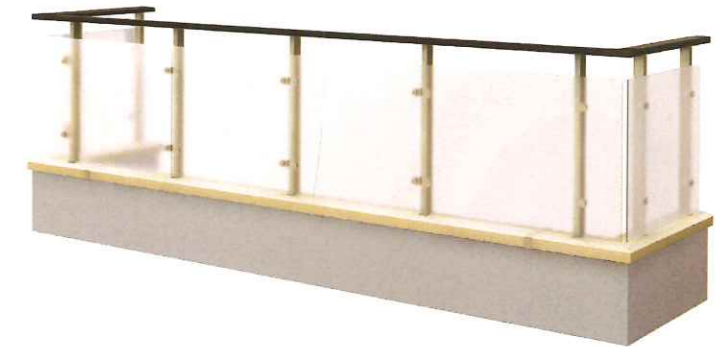

## ② ハンドレールⅡ

中腰レールタイプ 横格子

※画像はH2色です。

■横格子3本(イメージ)

※イメージ

〔商品色〕

ブラウン B1	カームブラック B7	プラチナステン H2	ピュアシルバー S1	ホワイト YW
------------	---------------	---------------	---------------	------------

## ③ ルシアスハンドレール

床支持タイプ 横格子

外付納まり

※画像はH2色です。

幅広格子を横に配置。  
外付け納まりは水平ラインが協調され、内付納まりはシリムな支柱が外観にリズムを与えます。

内付納まり

※画像の横格子はZ9色です。

※イメージ

## ④ エルビュートハンドレール

床支持タイプ DPGパネル

※画像はH2色です。

DPG(Dot Point Glazing)パネルは、フレームがない支持構造が特徴のデザイン。

■パネル

アクリルパネル8mm  
両面マットすりガラス調

■ワイド手すり

■ドットポイント