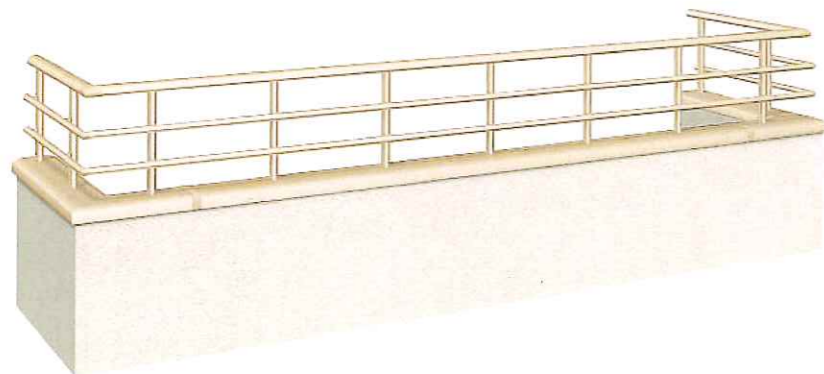

② ハンドレールII

中腰レールタイプ 横格子

※画像はH2色です。

■横格子3本(イメージ)

※イメージ

〔商品色〕

ブラウン B1	カームブラック B7	プラチナステン H2	ピュアシルバー S1	ホワイト YW
------------	---------------	---------------	---------------	------------

③ ルシアスハンドレール

床支持タイプ 横格子

外付納まり

※画像はH2色です。

幅広格子を横に配置。
外付け納まりは水平ラインが協調され、内付納まりはシリムな支柱が外観にリズムを与えます。

内付納まり

※画像の横格子はZ9色です。

※イメージ

〔商品色〕

ブラウン B1	カームブラック B7	プラチナステン H2	ピュアシルバー S1	ホワイト YW
------------	---------------	---------------	---------------	------------

④ エルビュートハンドレール

床支持タイプ DPGパネル

※画像はH2色です。

DPG(Dot Point Glazing)パネルは、フレームがない支持構造が特徴のデザイン。

■パネル

アクリルパネル8mm
両面マットすりガラス調

■ワイド手すり

■ドットポイント

表側

裏側

※イメージ

〔商品色〕