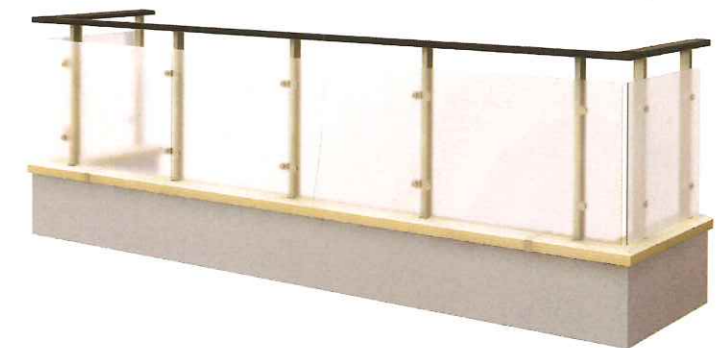

② ハンドレールII

中腰レールタイプ 横格子

※画像はH2色です。

■横格子3本(イメージ)

※イメージ

〔商品色〕

ブラウン B1	カームブラック B7	プラチナステン H2	ピュアシルバー S1	ホワイト YW
------------	---------------	---------------	---------------	------------

③ ルシアスハンドレール

床支持タイプ 横格子

外付納まり

※画像はH2色です。

幅広格子を横に配置。
外付け納まりは水平ラインが協調され、内付納まりはシリムな支柱が外観にリズムを与えます。

内付納まり

※画像の横格子はZ9色です。

※イメージ

〔商品色〕

ブラウン B1	カームブラック B7	プラチナステン H2	ピュアシルバー S1	ホワイト YW
------------	---------------	---------------	---------------	------------

④ エルビュートハンドレール

床支持タイプ DPGパネル

※画像はH2色です。

DPG(Dot Point Glazing)パネルは、フレームがない支持構造が特徴のデザイン。

■パネル

アクリルパネル8mm
両面マットすりガラス調

■ワイド手すり

■ドットポイント

表側

裏側

※イメージ

〔商品色〕