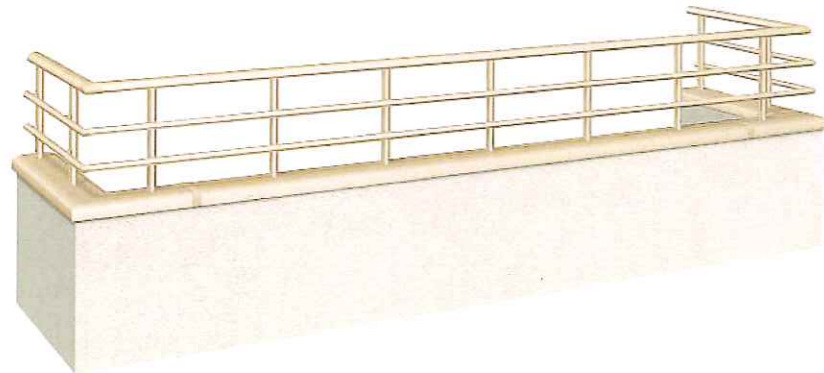

## ② ハンドレールⅡ

中腰レールタイプ 横格子

※画像はH2色です。

■横格子3本(イメージ)

※イメージ

〔商品色〕

ブラウン B1	カームブラック B7	プラチナステン H2	ピュアシルバー S1	ホワイト YW
------------	---------------	---------------	---------------	------------

## ③ ルシアスハンドレール

床支持タイプ 横格子

外付納まり

※画像はH2色です。

幅広格子を横に配置。  
外付け納まりは水平ラインが協調され、内付納まりはシリムな支柱が外観にリズムを与えます。

内付納まり

※画像の横格子はZ9色です。

※イメージ

## ④ エルビュートハンドレール

床支持タイプ DPGパネル

※画像はH2色です。

DPG(Dot Point Glazing)パネルは、フレームがない支持構造が特徴のデザイン。

■パネル

アクリルパネル8mm  
両面マットすりガラス調

■ワイド手すり

■ドットポイント