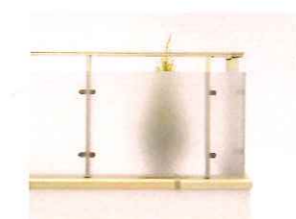

〔商品色〕

ブラウン B1	カームブラック B7	プラチナステン H2	ピュアシルバー S1	ホワイト YW
------------	---------------	---------------	---------------	------------

## ④ エルビュートハンドレール

床支持タイプ DPGパネル

※画像はH2色です。

DPG(Dot Point Glazing)パネルは、フレームがない支持構造が特徴のデザイン。

■パネル

アクリルパネル8mm  
両面マットすりガラス調

■ワイド手すり

■ドットポイント

表側

裏側

※イメージ

〔商品色〕

ブラウン B1	カームブラック B7	プラチナステン H2	ピュアシルバー S1	ホワイト YW
------------	---------------	---------------	---------------	------------

※商品の色は、印刷の特性上、実物と多少異なる場合がありますのでご了承ください。