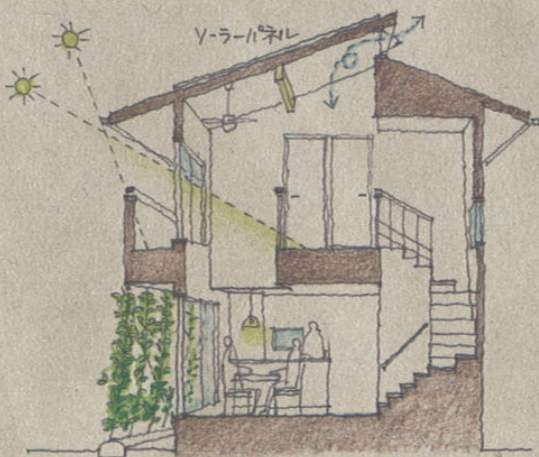

パースは一部オプションを含みます

エアコンよりも、窓からそよぐ風やお日様の暖かさが好きという自然派ライフスタイルの方の為に生まれたプランです。季節による陽の高さや角度を考慮し、吹抜けを通して室内空間の空気の循環を自然と行えるプランです。日本人に生まれたことの喜びを味わえる家とも言えます。四季の移ろいを楽しみ、自然の恩恵を存分に感じる、まさに地球と共生する暮らしが実現します。

Living room

Kitchen

hall

Balcony

Bed room

Kid's room

1階面積	44.72 m ² (13.50 坪)
2階面積	39.75 m ² (12.00 坪)
延床面積	84.47 m ² (25.50 坪)
生活有効面積	98.54 m ² (29.75 坪)