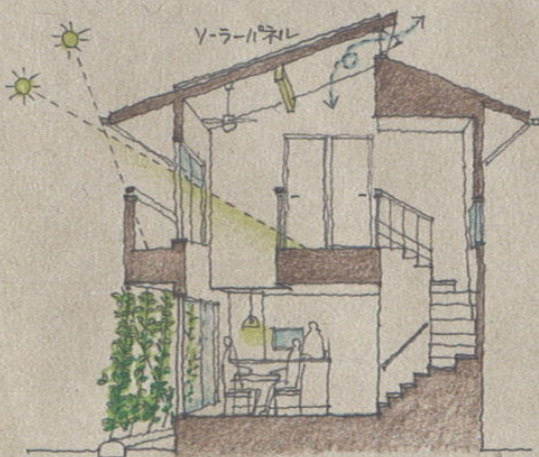

パースは一部オプションを含みます

エアコンよりも、窓からそよぐ風やお日様の暖かさが好きという自然派ライフスタイルの方の為に生まれたプランです。季節による陽の高さや角度を考慮し、吹抜けを通して室内空間の空気の循環を自然と行えるプランです。日本人に生まれたことの喜びを味わえる家とも言えます。四季の移ろいを楽しみ、自然の恩恵を存分に感じる、まさに地球と共生する暮らしが実現します。

Living room

Kitchen

hall

Balcony

Bed room

Kid's room

1階面積	44.72 m <sup>2</sup> (13.50 坪)
2階面積	39.75 m <sup>2</sup> (12.00 坪)
延床面積	84.47 m <sup>2</sup> (25.50 坪)
生活有効面積	98.54 m <sup>2</sup> (29.75 坪)