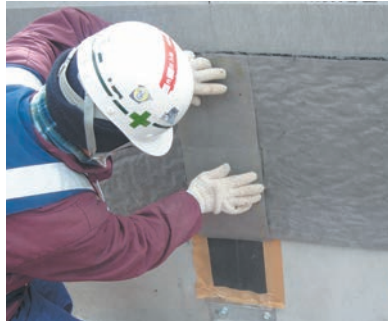

施工要領

6 横つなぎ 補助フィルター 貼り付け

透水マットの横つなぎ部に補助フィルターを貼り付けてください。

7 縦つなぎ 補助フィルター 貼り付け

透水マットの縦つなぎ部に補助フィルターを貼り付けてください。

8 天端部 補助フィルター 貼り付け

天端部の補助フィルターを透水マットに貼り付けてください。

9 貼り付け完了