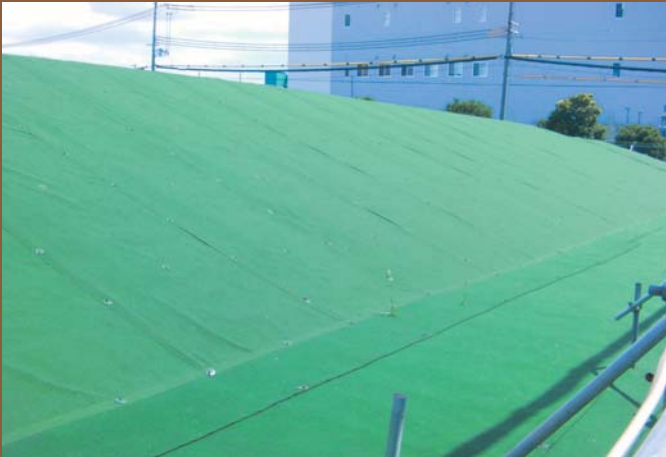

施工事例

⚠ 注意事項

- チガヤなどの貫通力の高い雑草は、シートを貫通することがあります。
- 平坦部や法尻部、水はけ・日当たりの悪い場所など、シートが乾燥しにくい環境では、飛来種子の活着やコケの発生がみられることがあります。

| | | | |
|----------|--|------------------|------------------|
| ■ 本社・工場 | 〒595-0013 大阪府泉大津市宮町12番23号 | TEL.0725-32-5381 | FAX.0725-32-2605 |
| ■ 札幌営業所 | 〒060-0003 札幌市中央区北三条西3-1-25 メットライフ札幌北三条ビル7F | TEL.011-232-5241 | FAX.011-232-3880 |
| ■ 仙台営業所 | 〒981-1106 仙台市太白区柳生2-25-6 | TEL.022-242-0810 | FAX.022-242-7414 |
| ■ 東京営業所 | 〒103-0004 東京都中央区東日本橋2-16-7 ANNI東日本橋ビル8F | TEL.03-3861-1371 | FAX.03-3861-1372 |
| ■ 名古屋営業所 | 〒461-0001 名古屋市東区泉1-1-35 ハイエスト久屋4F | TEL.052-959-2601 | FAX.052-959-2603 |
| ■ 大阪営業所 | 〒550-0014 大阪市西区北堀江1-5-2 四ツ橋新興産ビル11F | TEL.06-6536-2751 | FAX.06-6536-2752 |
| ■ 広島営業所 | 〒730-0801 広島市中区寺町5-27 パークヒルズ城南302 | TEL.082-532-7795 | FAX.082-292-2033 |
| ■ 福岡営業所 | 〒812-0013 福岡市博多区博多駅東1-14-25 新幹線ビル2号館2F | TEL.092-471-5252 | FAX.092-471-5266 |