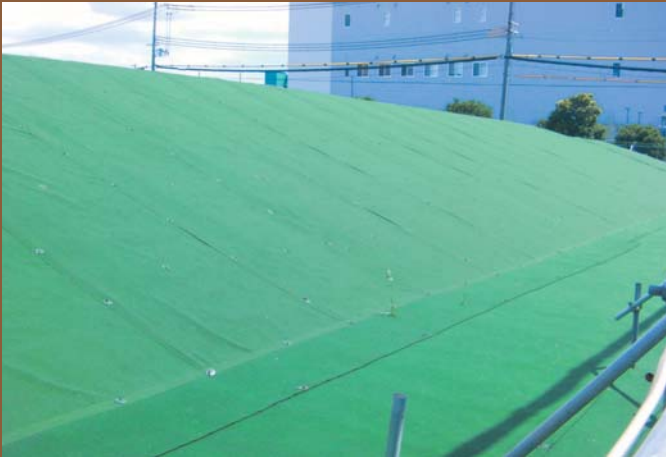

## ⚠ 注意事項

- チガヤなどの貫通力の高い雑草は、シートを貫通することがあります。
- 平坦部や法尻部、水はけ・日当たりの悪い場所など、シートが乾燥しにくい環境では、飛来種子の活着やコケの発生がみられることがあります。

■ 本社・工場	〒595-0013 大阪府泉大津市宮町12番23号	TEL.0725-32-5381	FAX.0725-32-2605
■ 札幌営業所	〒060-0003 札幌市中央区北三条西3-1-25 メットライフ札幌北三条ビル7F	TEL.011-232-5241	FAX.011-232-3880
■ 仙台営業所	〒981-1106 仙台市太白区柳生2-25-6	TEL.022-242-0810	FAX.022-242-7414
■ 東京営業所	〒103-0004 東京都中央区東日本橋2-16-7 ANNI東日本橋ビル8F	TEL.03-3861-1371	FAX.03-3861-1372
■ 名古屋営業所	〒461-0001 名古屋市東区泉1-1-35 ハイエスト久屋4F	TEL.052-959-2601	FAX.052-959-2603
■ 大阪営業所	〒550-0014 大阪市西区北堀江1-5-2 四ツ橋新興産ビル11F	TEL.06-6536-2751	FAX.06-6536-2752
■ 広島営業所	〒730-0801 広島市中区寺町5-27 パークヒルズ城南302	TEL.082-532-7795	FAX.082-292-2033
■ 福岡営業所	〒812-0013 福岡市博多区博多駅東1-14-25 新幹線ビル2号館2F	TEL.092-471-5252	FAX.092-471-5266