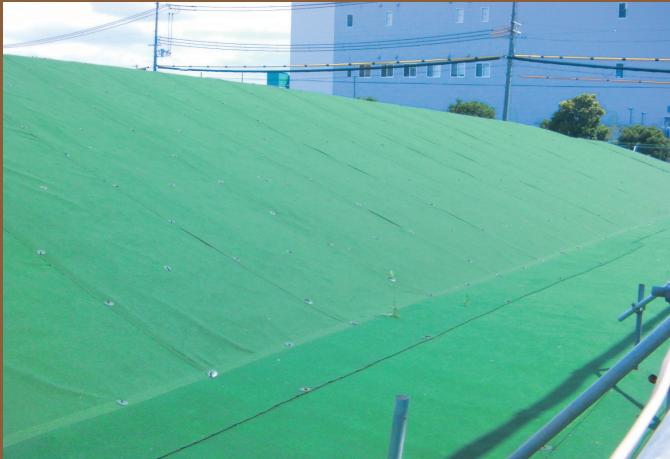

施工事例

⚠ 注意事項

- チガヤなどの貫通力の高い雑草は、シートを貫通することがあります。
- 平坦部や法尻部、水はけ・日当たりの悪い場所など、シートが乾燥しにくい環境では、飛来種子の活着やコケの発生がみられることがあります。

- | | | | |
|-------------|--|------------------|------------------|
| ■ 本 社 ・ 工 場 | 〒595-0013 大阪府泉大津市宮町12番23号 | TEL.0725-32-5381 | FAX.0725-32-2605 |
| ■ 事業企画推進部 | 〒541-0042 大阪市中央区今橋4-3-6 淀屋橋NAOビル4F | TEL.06-6228-3070 | FAX.06-6228-3071 |
| ■ 札幌営業所 | 〒060-0003 札幌市中央区北三条西3-1-25 メットライフ札幌北三条ビル7F | TEL.011-232-5241 | FAX.011-232-3880 |
| ■ 仙台営業所 | 〒981-1106 仙台市太白区柳生2-25-6 | TEL.022-242-0810 | FAX.022-242-7414 |
| ■ 東京営業所 | 〒103-0004 東京都中央区東日本橋2-16-7 ANNI東日本橋ビル8F | TEL.03-3861-1371 | FAX.03-3861-1372 |
| ■ 名古屋営業所 | 〒461-0001 名古屋市東区泉1-1-35 ハイエスト久屋4F | TEL.052-959-2601 | FAX.052-959-2603 |
| ■ 大阪営業所 | 〒595-0013 大阪府泉大津市宮町12番23号 | TEL.0725-32-5382 | FAX.0725-30-3417 |
| ■ 広島営業所 | 〒730-0801 広島市中区寺町5-27 パークヒルズ城南302 | TEL.082-532-7795 | FAX.082-292-2033 |
| ■ 福岡営業所 | 〒812-0013 福岡市博多区博多駅東1-14-25 新幹線ビル2号館2F | TEL.092-471-5252 | FAX.092-471-5266 |