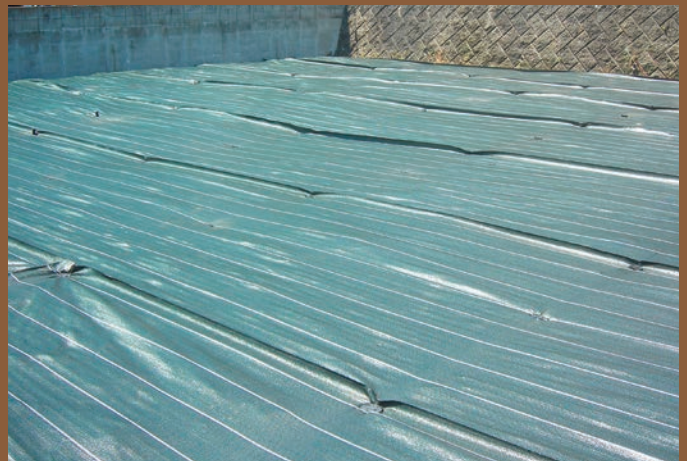

## ⚠ 注意事項

- チガヤなどの貫通力の高い雑草は、シートを貫通することがあります。
- 平坦部や法尻部、水はけ・日当たりの悪い場所など、シートが乾燥しにくい環境では、飛来種子の活着やコケの発生がみられることがあります。

■ 本社・工場	〒595-0013 大阪府泉大津市宮町12番23号	TEL.0725-32-5381	FAX.0725-32-2605
■ 営業企画室	〒541-0042 大阪市中央区今橋4-3-6 淀屋橋NAOビル4F	TEL.06-6228-3070	FAX.06-6228-3071
■ 札幌営業所	〒060-0003 札幌市中央区北三条西3-1-25 メットライフ札幌北三条ビル7F	TEL.011-232-5241	FAX.011-232-3880
■ 仙台営業所	〒981-1106 仙台市太白区柳生2-25-6	TEL.022-242-0810	FAX.022-242-7414
■ 東京営業所	〒103-0004 東京都中央区東日本橋2-16-7 ANNI東日本橋ビル8F	TEL.03-3861-1371	FAX.03-3861-1372
■ 名古屋営業所	〒461-0001 名古屋市東区泉1-1-35 ハイエスト久屋4F	TEL.052-959-2601	FAX.052-959-2603
■ 大阪営業所	〒550-0014 大阪市西区北堀江1-5-2 四ツ橋新興産ビル11F	TEL.06-6536-2751	FAX.06-6536-2752
■ 広島営業所	〒730-0801 広島市中区寺町5-27 パークヒルズ城南302	TEL.082-532-7795	FAX.082-292-2033
■ 福岡営業所	〒812-0013 福岡市博多区博多駅東1-14-25 新幹線ビル2号館2F	TEL.092-471-5252	FAX.092-471-5266