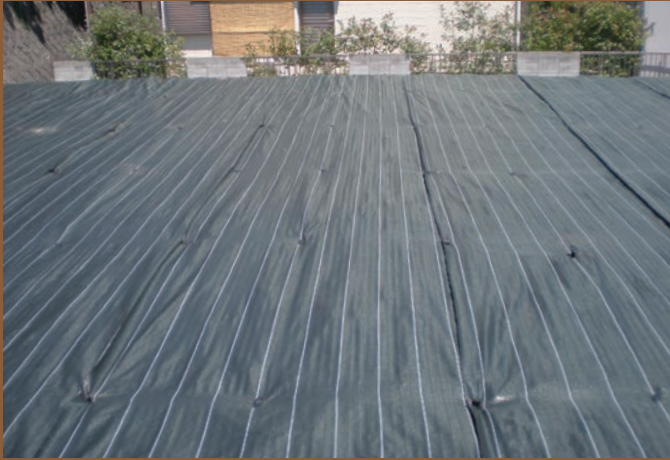

## ⚠ 注意事項

- チガヤなどの貫通力の高い雑草は、シートを貫通することがあります。
- 平坦部や法尻部、水はけ・日当たりの悪い場所など、シートが乾燥しにくい環境では、飛来種子の活着やコケの発生がみられることがあります。

■ 本社・工場	〒595-0013 大阪府泉大津市宮町12番23号	TEL.0725-32-5381	FAX.0725-32-2605
■ 営業企画室	〒541-0042 大阪市中央区今橋4-3-6 淀屋橋NAOビル4F	TEL.06-6228-3070	FAX.06-6228-3071
■ 札幌営業所	〒060-0003 札幌市中央区北三条西3-1-25 メットライフ札幌北三条ビル7F	TEL.011-232-5241	FAX.011-232-3880
■ 仙台営業所	〒981-1106 仙台市太白区柳生2-25-6	TEL.022-242-0810	FAX.022-242-7414
■ 東京営業所	〒103-0004 東京都中央区東日本橋2-16-7 ANNI東日本橋ビル8F	TEL.03-3861-1371	FAX.03-3861-1372
■ 名古屋営業所	〒461-0001 名古屋市東区泉1-1-35 ハイエスト久屋4F	TEL.052-959-2601	FAX.052-959-2603
■ 大阪営業所	〒550-0014 大阪市西区北堀江1-5-2 四ツ橋新興産ビル11F	TEL.06-6536-2751	FAX.06-6536-2752
■ 広島営業所	〒730-0801 広島市中区寺町5-27 パークヒルズ城南302	TEL.082-532-7795	FAX.082-292-2033
■ 福岡営業所	〒812-0013 福岡市博多区博多駅東1-14-25 新幹線ビル2号館2F	TEL.092-471-5252	FAX.092-471-5266